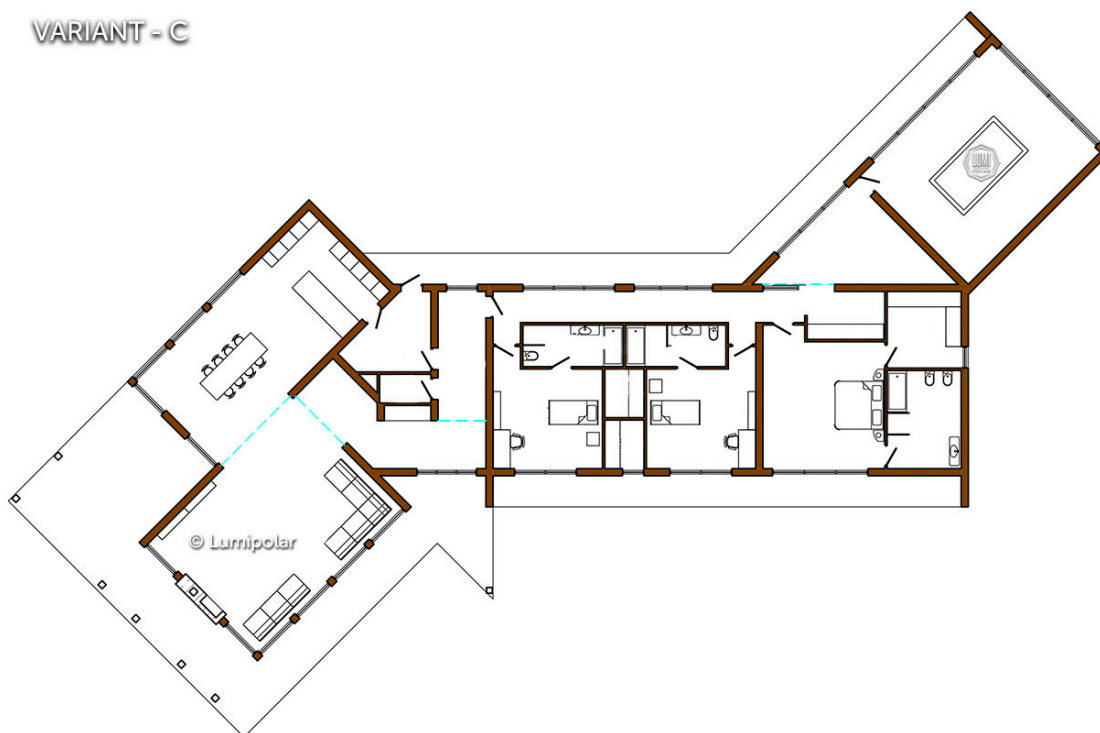

Komandor 580

Планировки

VARIANT - C