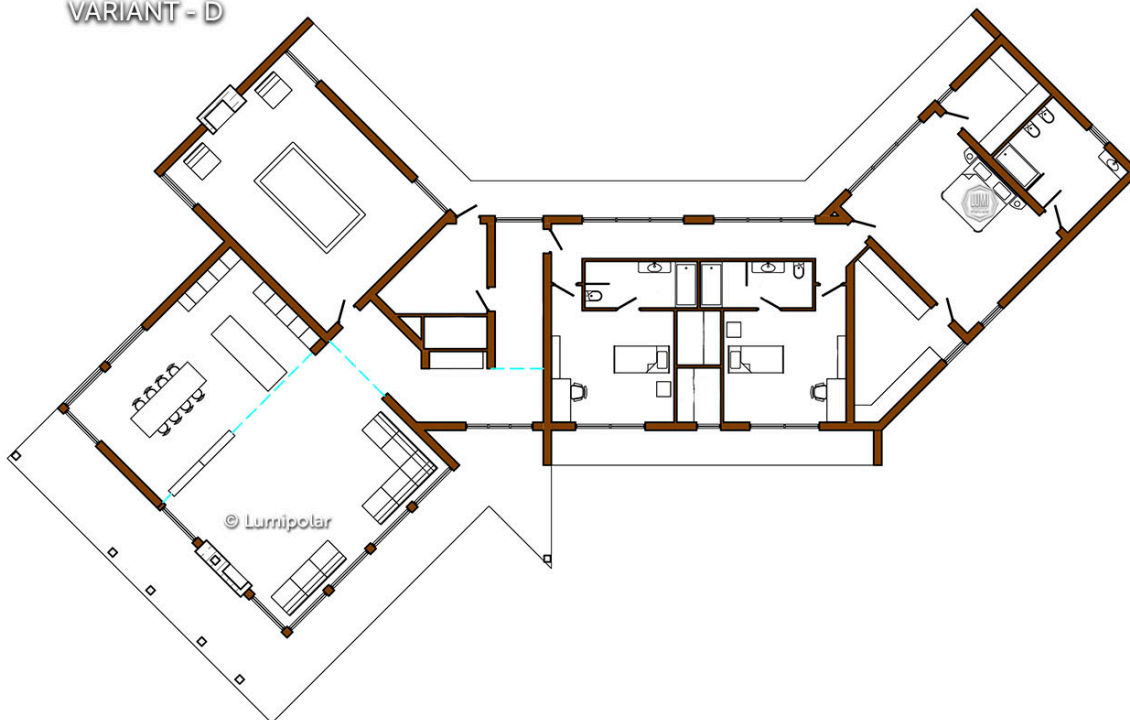

# Komandor 580

**Общая площадь**

757 м2

**Общая площадь** - площадь включает 5 этажную + площадь террас и балконов + площадь холодного гаража

**Этажная площадь**

580 м2

**Этажная площадь** - площадь всех теплых помещений по внешнему тепловому контуру. Площадь включает лестницу на одном этаже, второй свет не включается.

**Площадь террас, балконов**

177 м2

**Технический блок**

7 м2

## Планировки

VARIANT - C

VARIANT - D