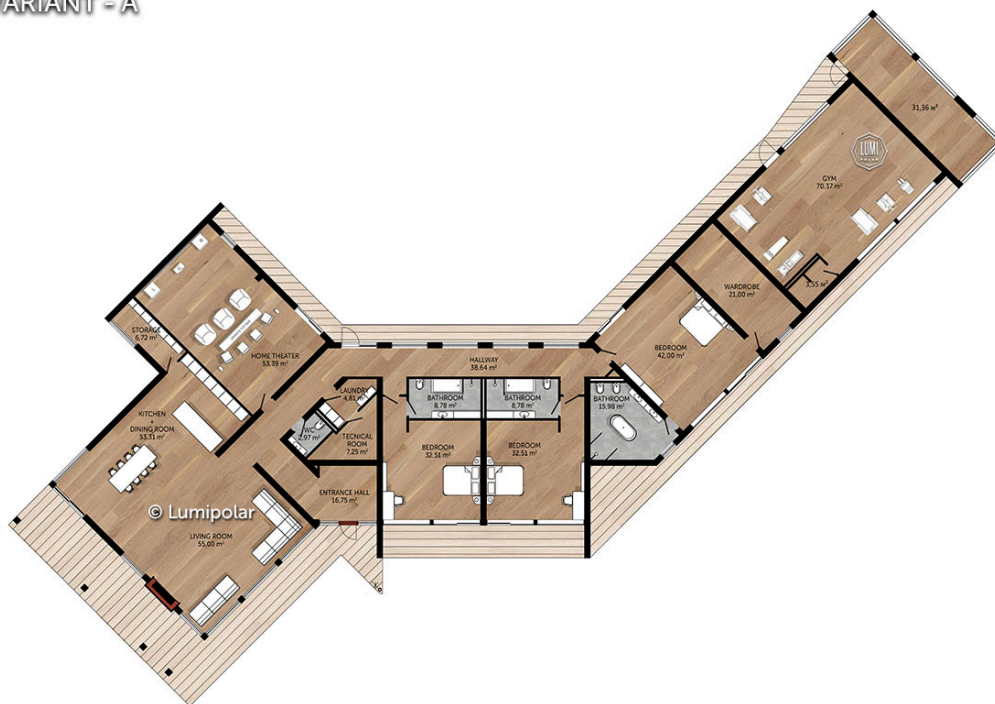

Komandor 580

Планировки

VARIANT - A