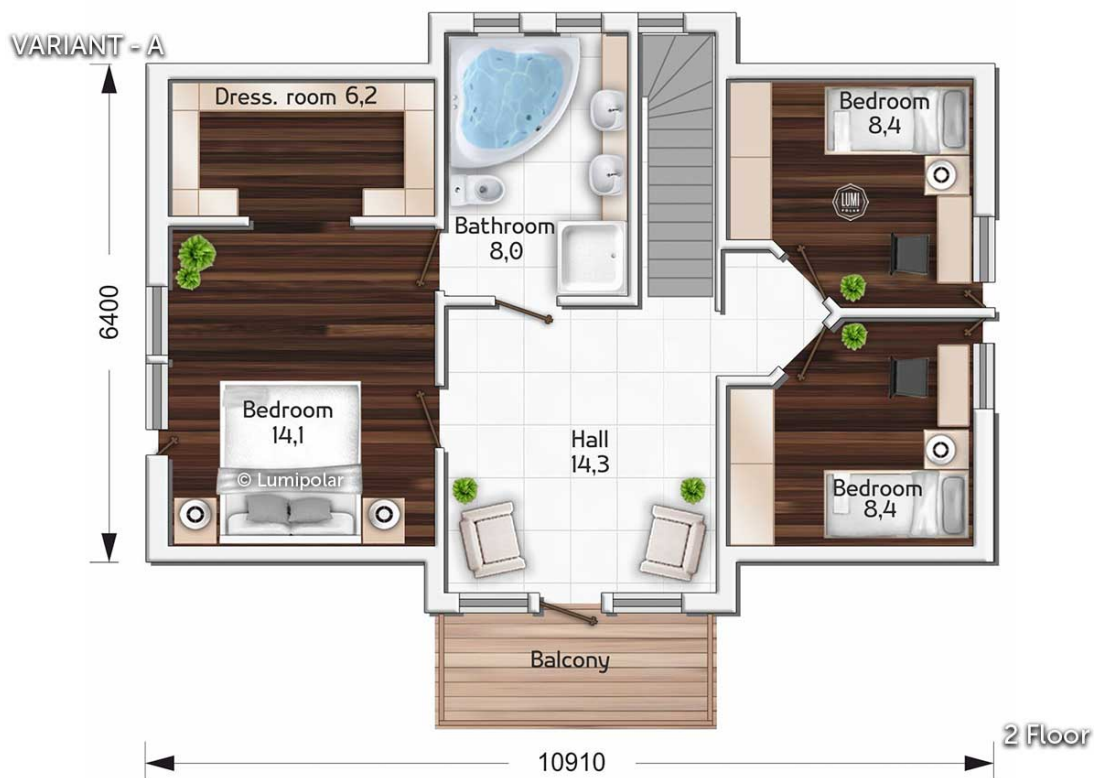

Joseph 168

Планировки