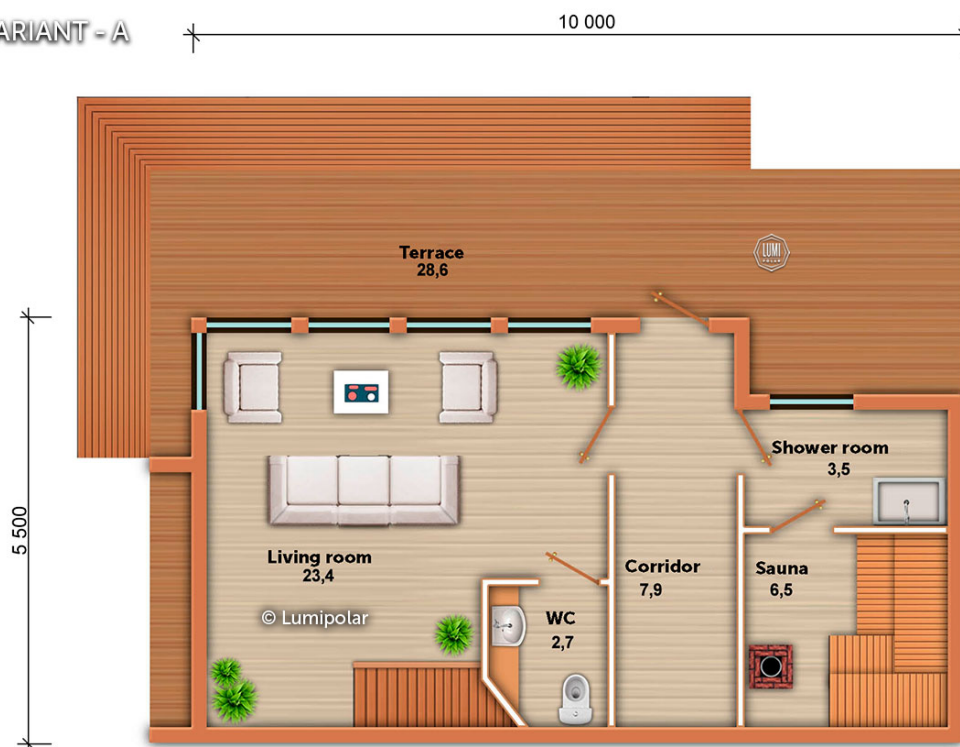

Jardin 52

Планировки

VARIANT - A