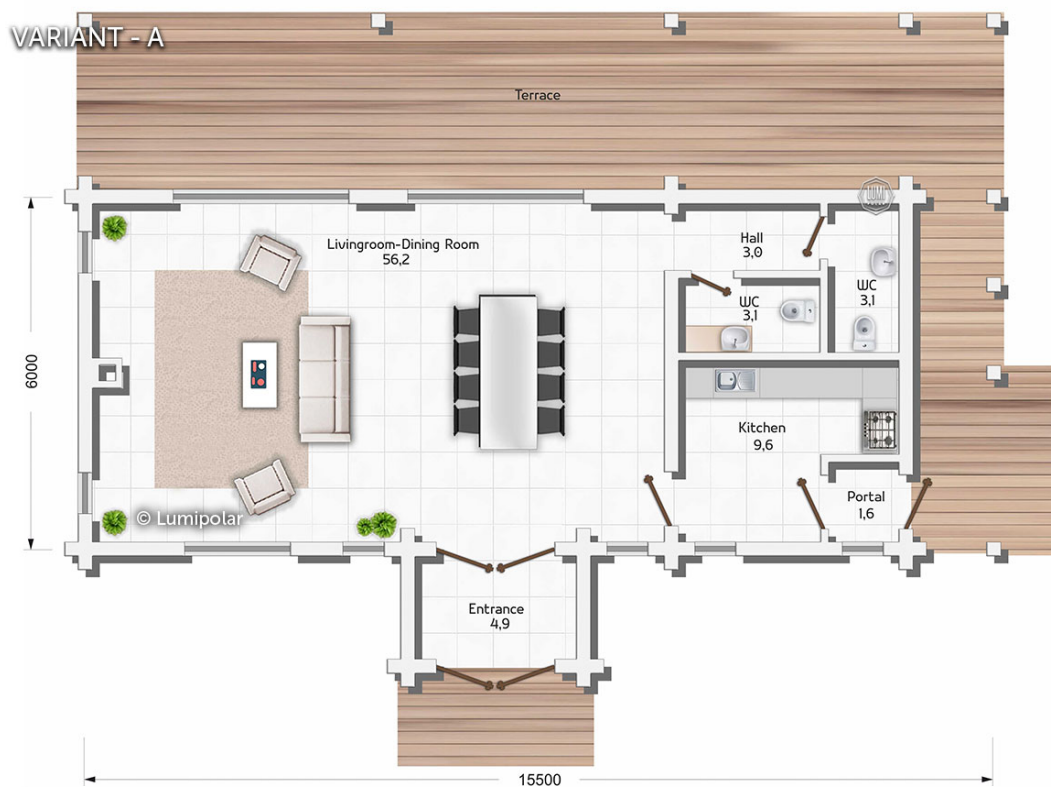

Jacklin Summer Kitchen 95

Планировки