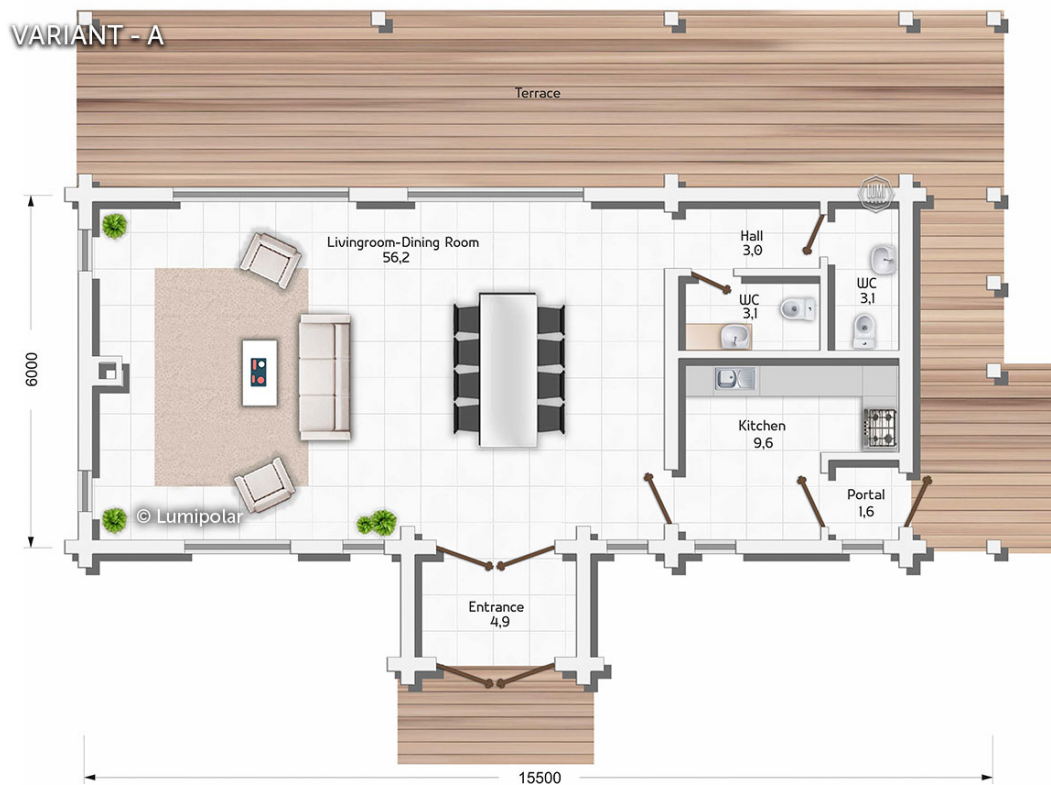

Jacklin Summer Kitchen 95

Планировки