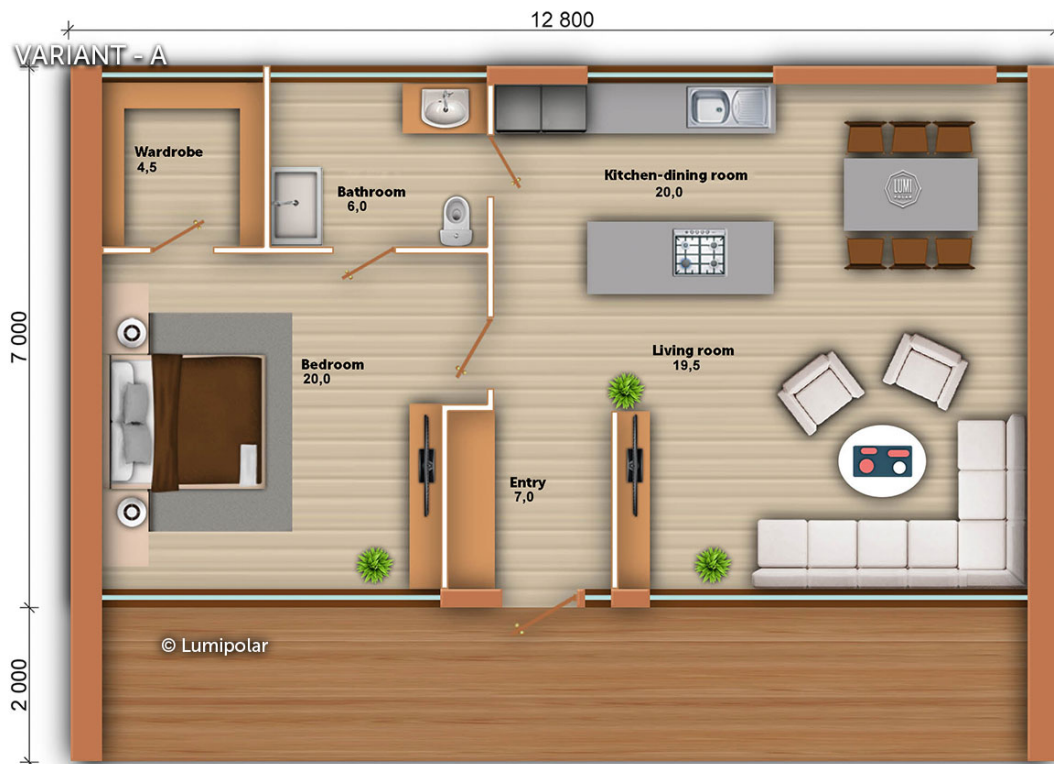

FINNISH DESIGN HOUSES

Huge Rock 91

Общая площадь

115 м2

Общая площадь - площадь включает S этажную + площадь террас и балконов + площадь холодного гаража

Этажная площадь

91 м2

Этажная площадь - площадь всех теплых помещений по внешнему теплomu контуру. Площадь включает лестницу на одном этаже, второй свет не включается.

Площадь террас, балконов

24 м2

Huge Rock 91

Планировки

ПРЕИМУЩЕСТВА LUMI POLAR

Скандинавская культура проектирования, производства и строительства с использованием самых передовых технологий и лучшего мирового опыта.