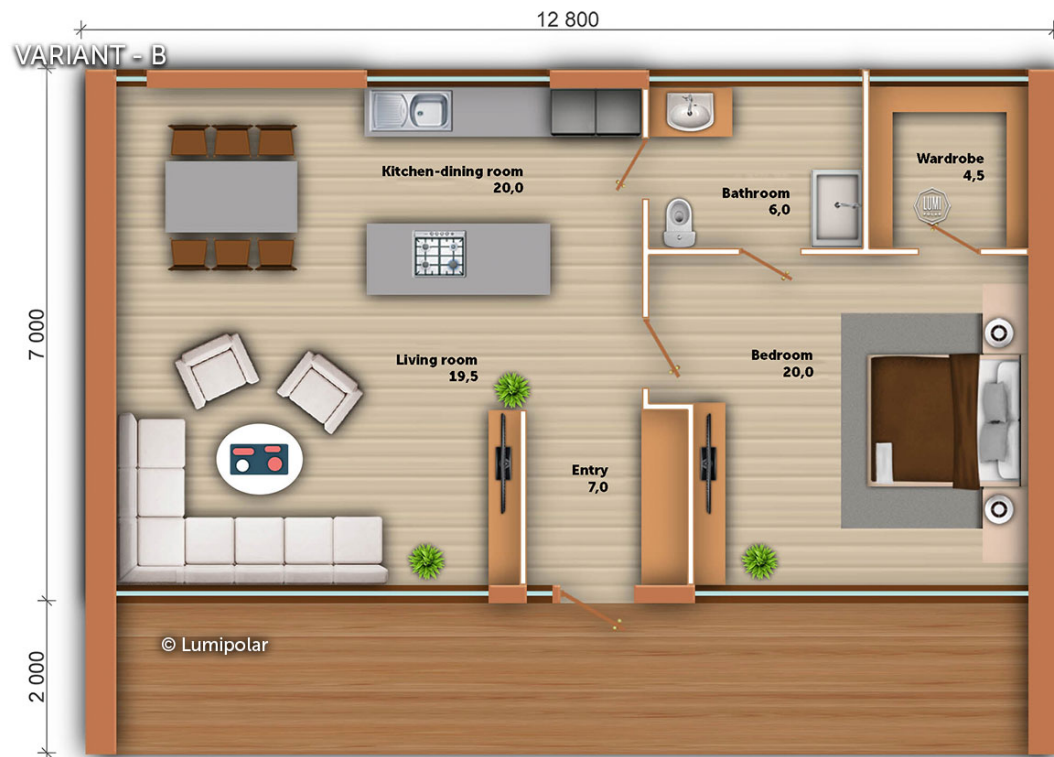

FINNISH DESIGN HOUSES

Huge Rock 91

Общая площадь

115 м2

Общая площадь - площадь включает S этажную + площадь террас и балконов + площадь холодного гаража

Этажная площадь

91 м2

Этажная площадь - площадь всех теплых помещений по внешнему теплomu контуру. Площадь включает лестницу на одном этаже, второй свет не включается.

Площадь террас, балконов

24 м2

Huge Rock 91

Планировки

ПРЕИМУЩЕСТВА LUMI POLAR

Скандинавская культура проектирования, производства и строительства с использованием самых передовых технологий и лучшего мирового опыта.