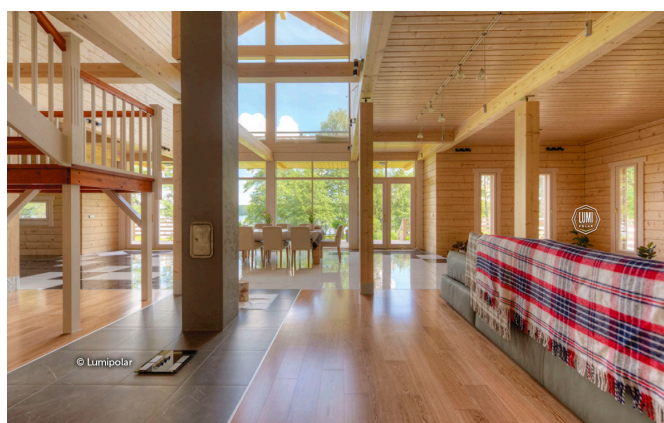

FINNISH DESIGN HOUSES

Honey 417

Общая площадь

503 м2

Общая площадь - площадь включает S этажную + площадь террас и балконов + площадь холодного гаража

Этажная площадь

417 м2

Этажная площадь - площадь всех теплых помещений по внешнему теплomu контуру. Площадь включает лестницу на одном этаже, второй свет не включается.

Honey 417

Планировки

Honey 417

Планировки

ПРЕИМУЩЕСТВА LUMI POLAR

Скандинавская культура проектирования, производства и строительства с использованием самых передовых технологий и лучшего мирового опыта.

Все проекты проработаны до мелочей европейскими архитекторами и финскими инженерами экстра-класса, их объединяет безупречная функциональность, совершенное качество, идеальная эстетика.