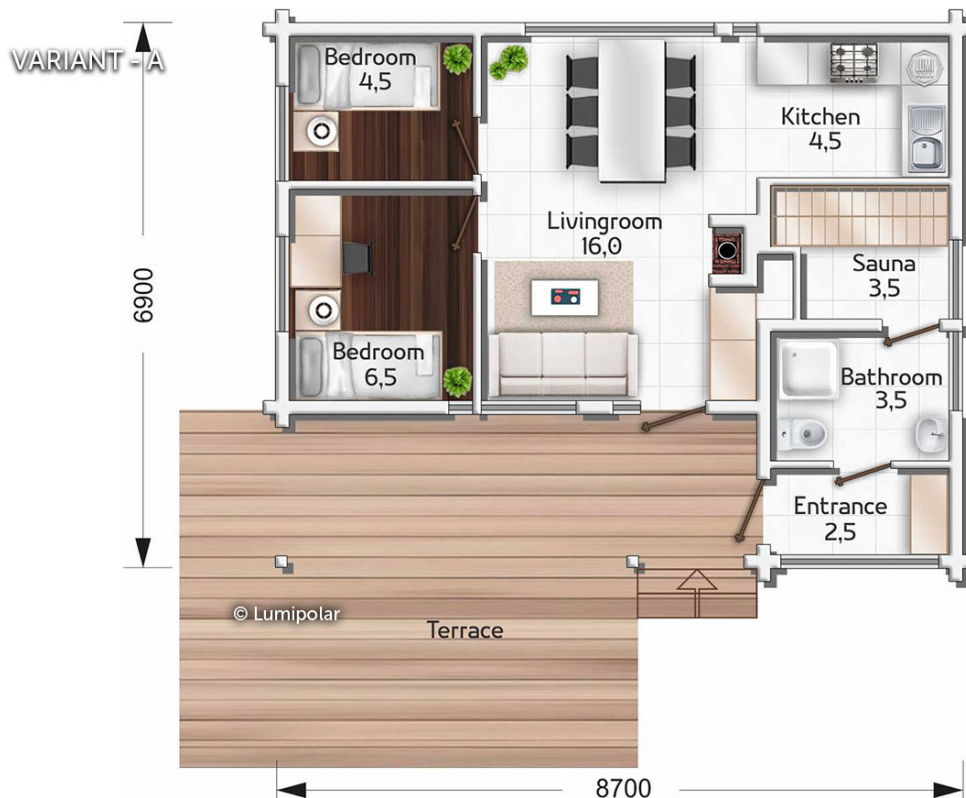

FINNISH DESIGN HOUSES

Heidi Sauna 48

Общая площадь

78 м2

Общая площадь - площадь включает S этажную + площадь террас и балконов + площадь холодного гаража

Этажная площадь

48 м2

Этажная площадь - площадь всех теплых помещений по внешнему теплему контуру. Площадь включает лестницу на одном этаже, второй свет не включается.

Площадь террас, балконов

30 м2

Heidi Sauna 48

Планировки

ПРЕИМУЩЕСТВА LUMI POLAR

Скандинавская культура проектирования, производства и строительства с использованием самых передовых технологий и лучшего мирового опыта.