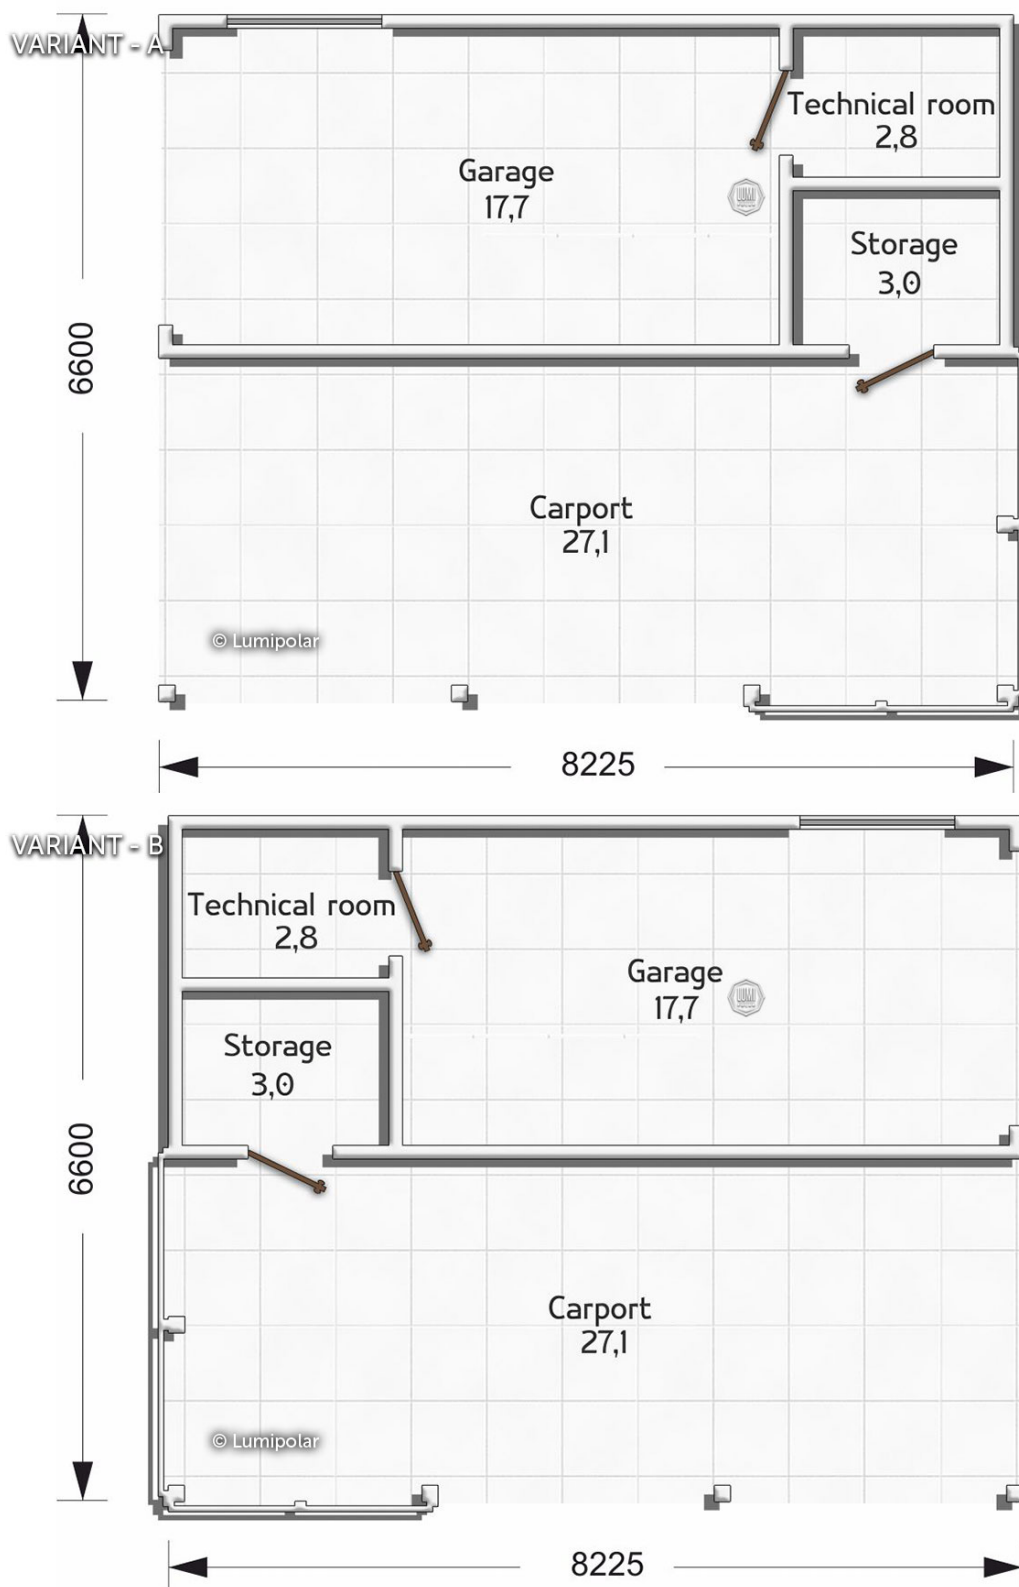

Hanko Garage 27

Планировки