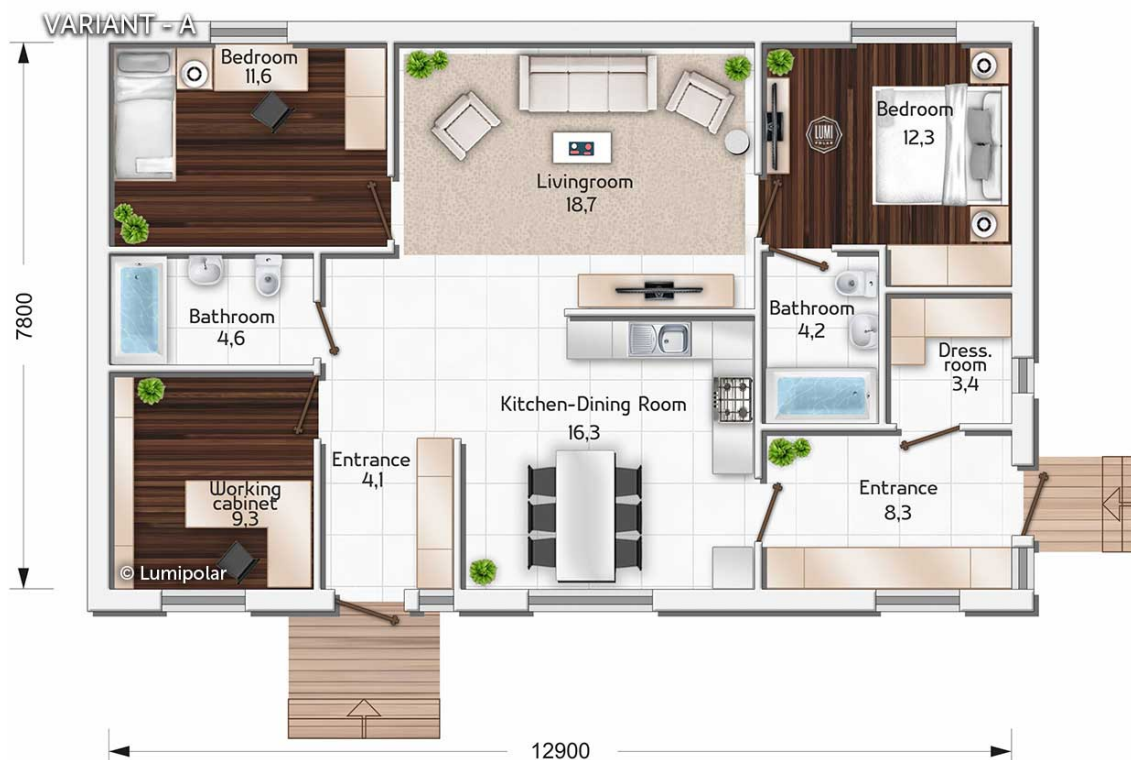

FINNISH DESIGN HOUSES

Griffins Simple 114

Общая площадь

120 м2

Общая площадь - площадь включает S этажную + площадь террас и балконов + площадь холодного гаража

Этажная площадь

114 м2

Этажная площадь - площадь всех теплых помещений по внешнему теплomu контуру. Площадь включает лестницу на одном этаже, второй свет не включается.

Площадь террас, балконов

6 м2

Griffins Simple 114

Планировки

ПРЕИМУЩЕСТВА LUMI POLAR

Скандинавская культура проектирования, производства и строительства с использованием самых передовых технологий и лучшего мирового опыта.