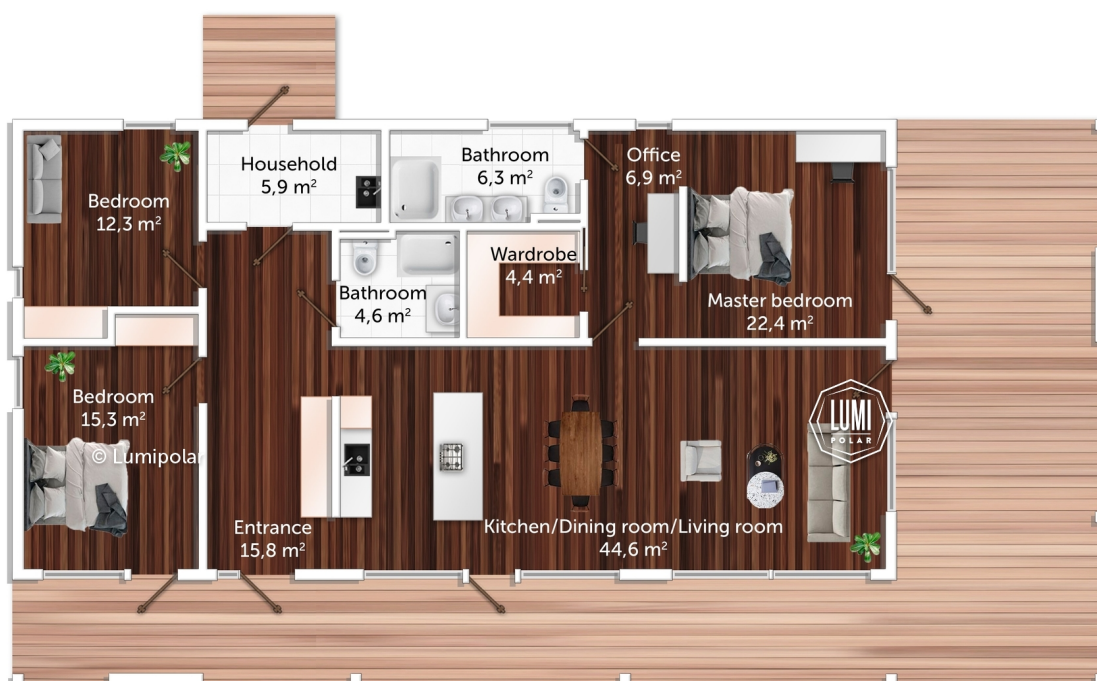

Glossy Fann 149

Планировки