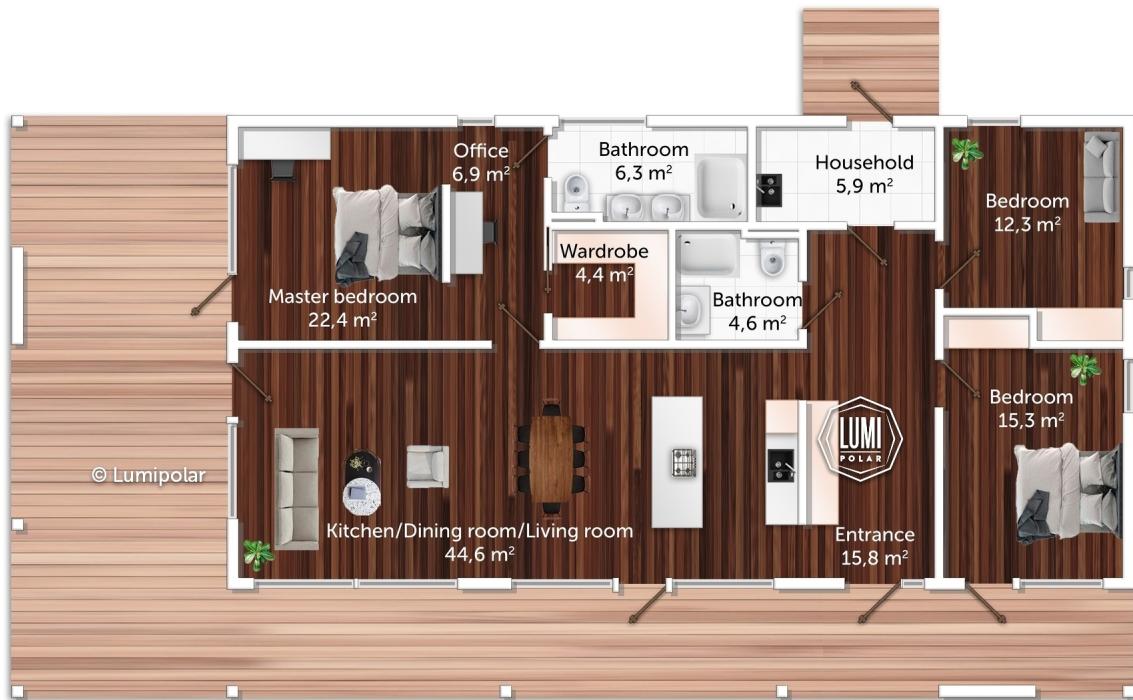

Glossy Blank 149

Планировки