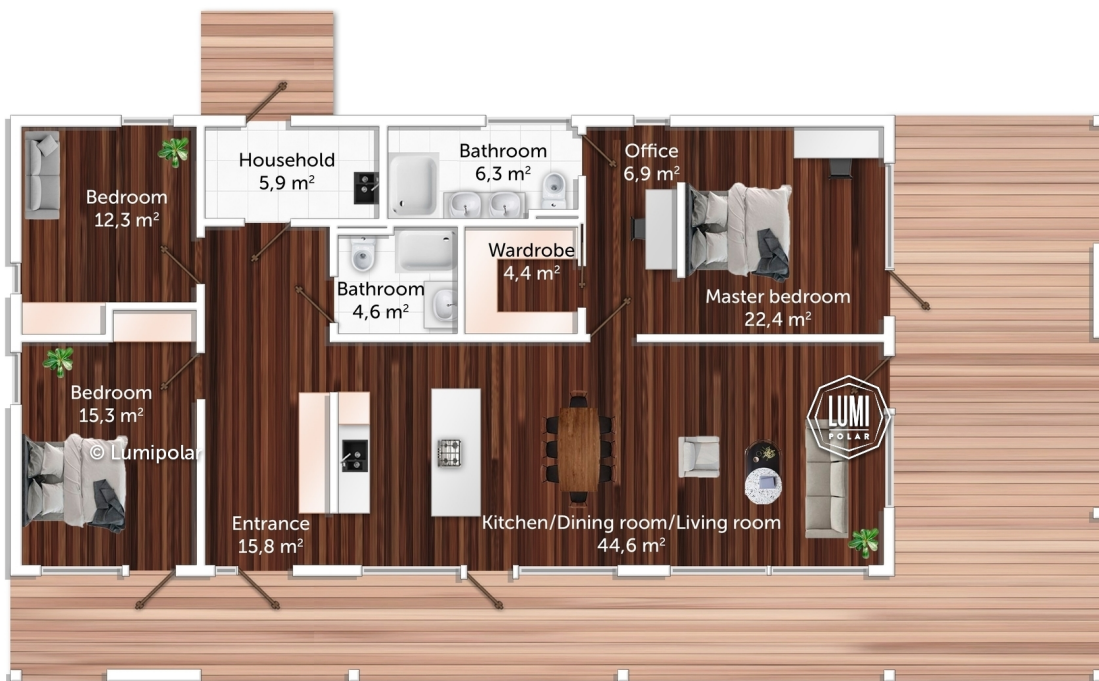

# Glossy Blank 149

**Общая площадь**

231 м2

**Общая площадь** - площадь включает S этажную + площадь террас и балконов + площадь холодного гаража

**Этажная площадь**

149 м2

**Этажная площадь** - площадь всех теплых помещений по внешнему теплomu контуру. Площадь включает лестницу на одном этаже, второй свет не включается.

**Площадь террас, балконов**

82 м2

## Планировки