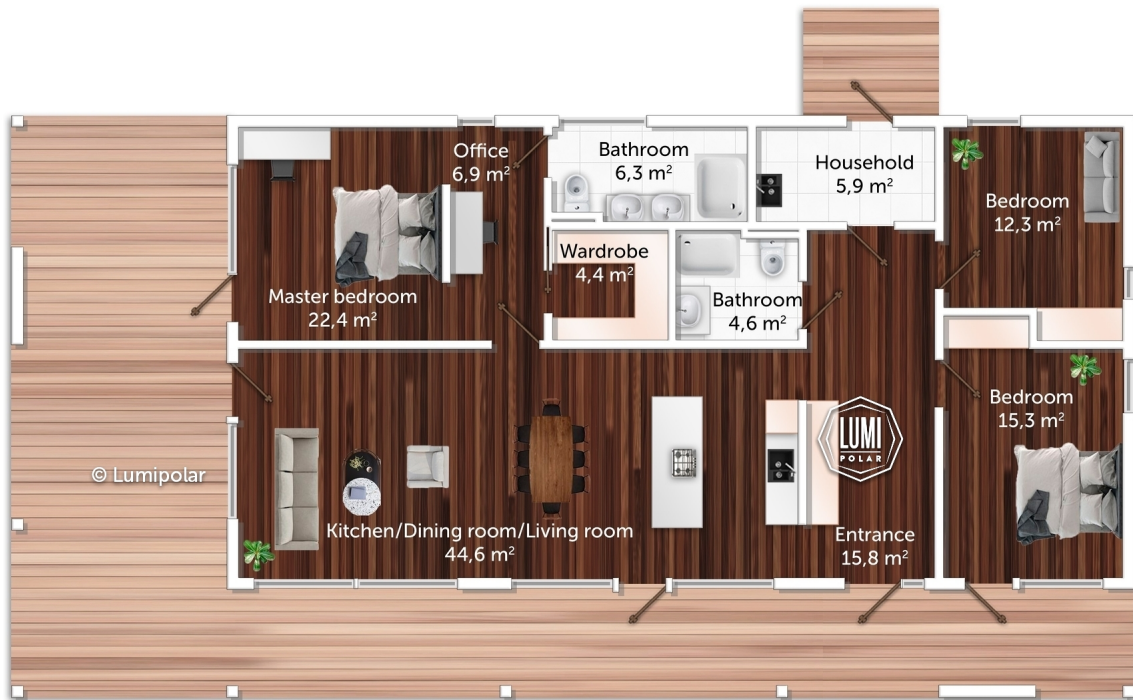

FINNISH DESIGN HOUSES

Glossy Blank 149

Общая площадь

231 м2

Общая площадь - площадь включает S этажную + площадь террас и балконов + площадь холодного гаража

Этажная площадь

149 м2

Этажная площадь - площадь всех теплых помещений по внешнему теплому контуру. Площадь включает лестницу на одном этаже, второй свет не включается.

Площадь террас, балконов

82 м2

Glossy Blank 149

Планировки

ПРЕИМУЩЕСТВА LUMI POLAR

Скандинавская культура проектирования, производства и строительства с использованием самых передовых технологий и лучшего мирового опыта.