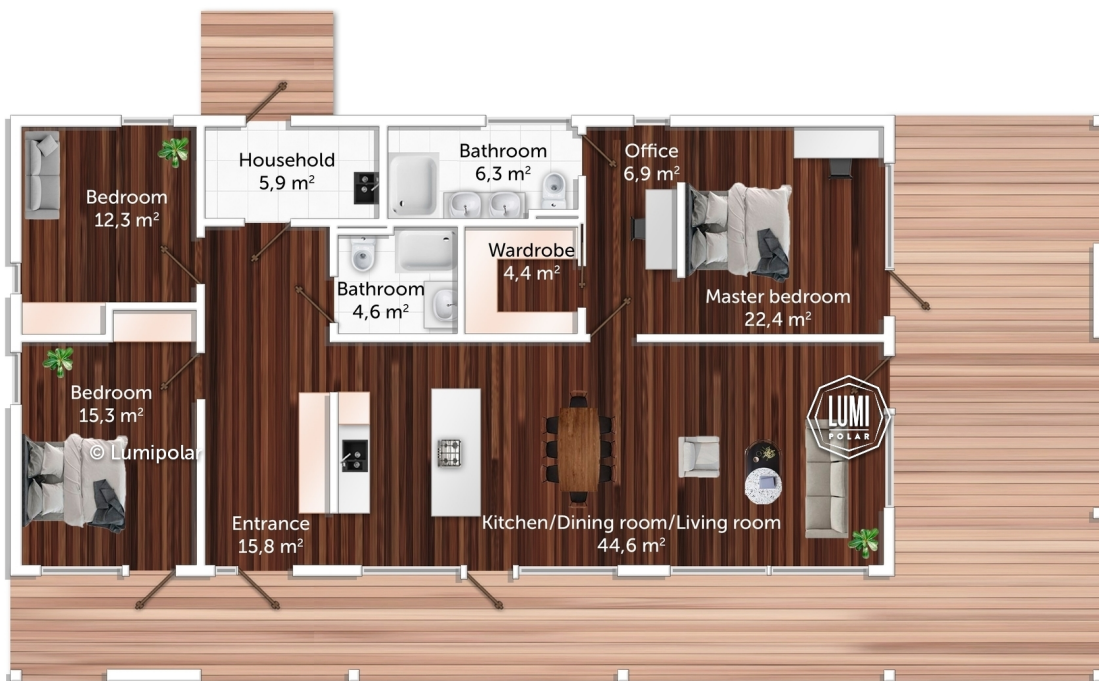

FINNISH DESIGN HOUSES

Glossy Blank 149

Общая площадь

231 м2

Общая площадь - площадь включает S этажную + площадь террас и балконов + площадь холодного гаража

Этажная площадь

149 м2

Этажная площадь - площадь всех теплых помещений по внешнему теплому контуру. Площадь включает лестницу на одном этаже, второй свет не включается.

Площадь террас, балконов

82 м2

Glossy Blank 149

Планировки

ПРЕИМУЩЕСТВА LUMI POLAR

Скандинавская культура проектирования, производства и строительства с использованием самых передовых технологий и лучшего мирового опыта.