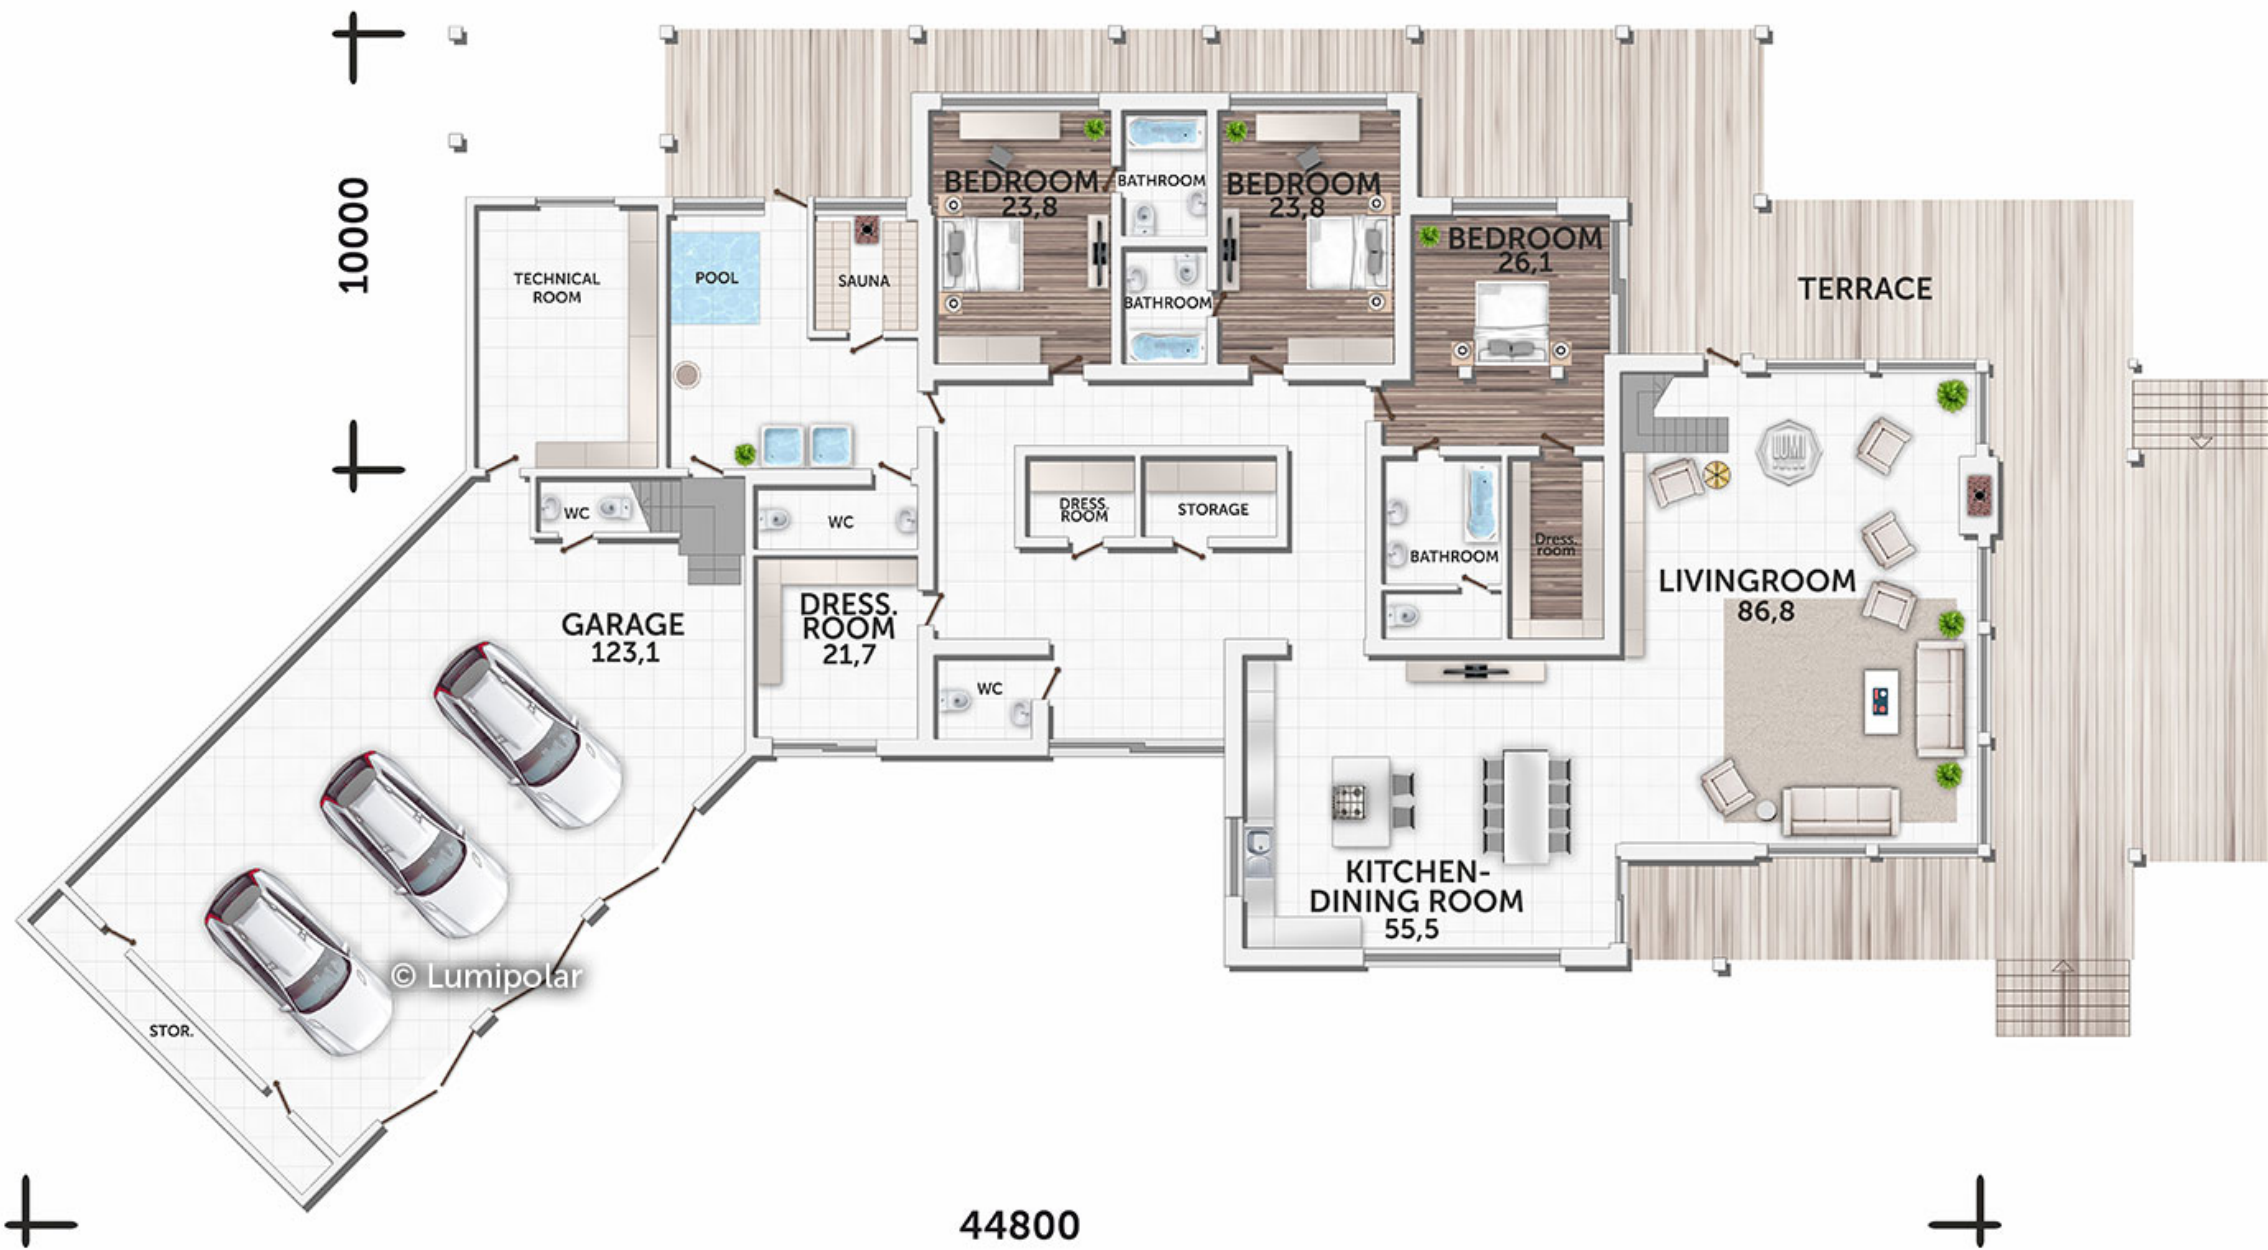

10000

44800

© Lumipolar