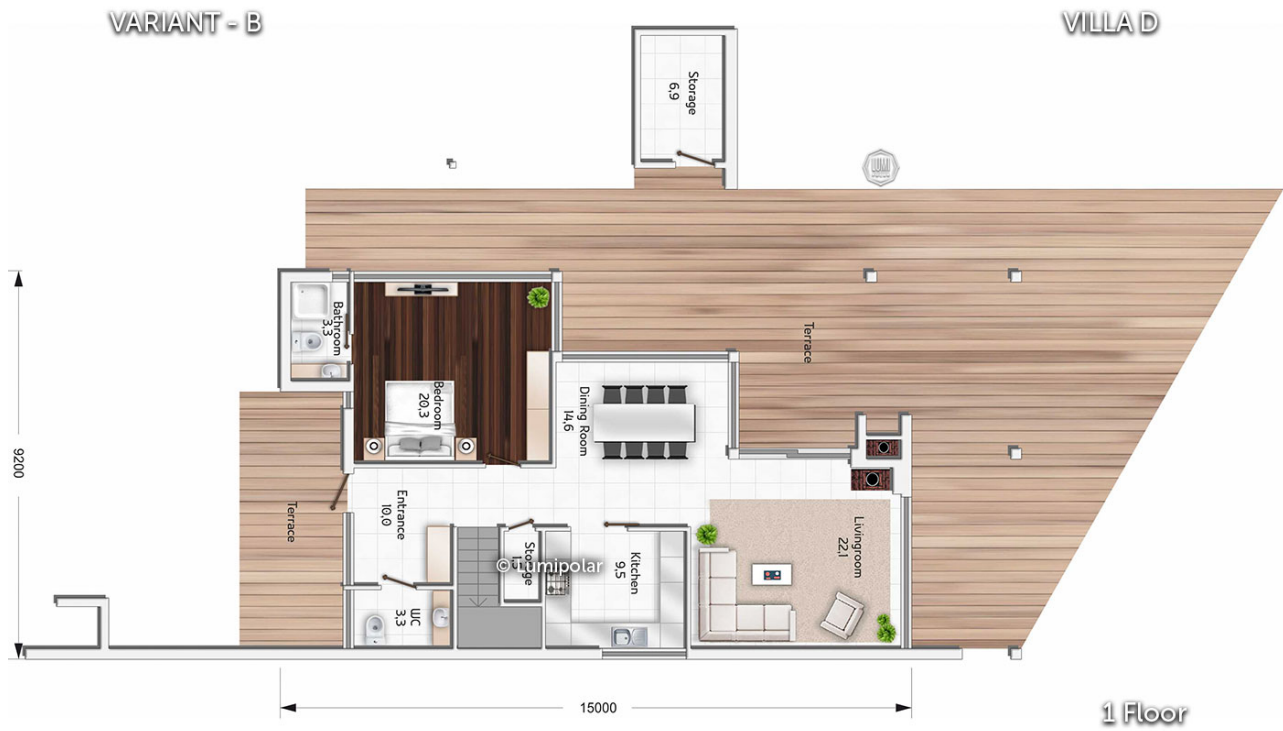

Fresh 198

Планировки