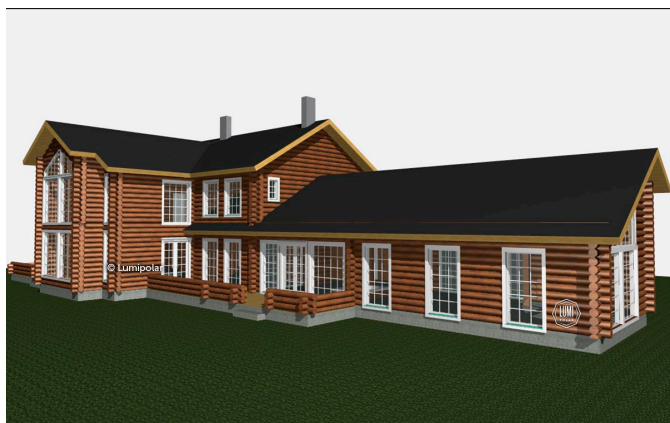

FINNISH DESIGN HOUSES

Farmary 706

Общая площадь

792 м2

Общая площадь - площадь включает S-этажную + площадь террас и балконов + площадь холодного гаража

Этажная площадь

706 м2

Этажная площадь - площадь всех теплых помещений по внешнему тепловому контуру. Площадь включает лестницу на одном этаже, второй свет не включается.

Farmary 706

Планировки

VARIANT - A

VARIANT - A

Farmary 706

Планировки

ПРЕИМУЩЕСТВА LUMI POLAR

Скандинавская культура проектирования, производства и строительства с использованием самых передовых технологий и лучшего мирового опыта.