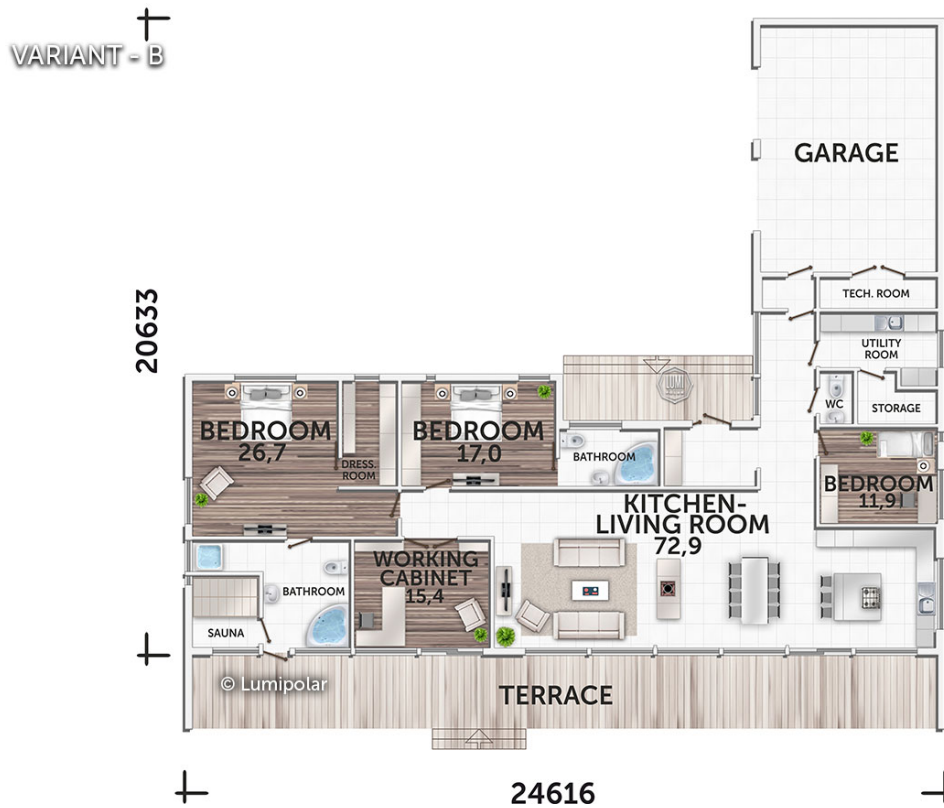

FINNISH DESIGN HOUSES

Estet 237

Общая площадь

360 м2

Общая площадь - площадь включает S этажную + площадь террас и балконов + площадь холодного гаража

Этажная площадь

237 м2

Этажная площадь - площадь всех теплых помещений по внешнему теплomu контуру. Площадь включает лестницу на одном этаже, второй свет не включается.

Площадь террас, балконов

73 м2

Технический блок

8 м2

Гараж

51 м2

Estet 237

Планировки