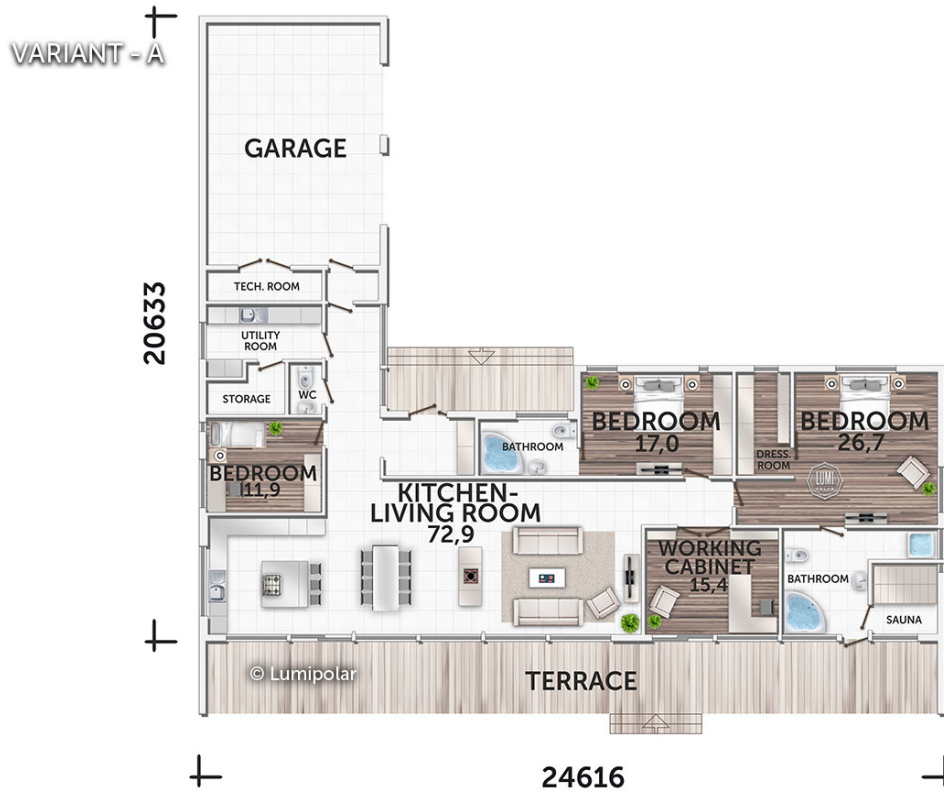

FINNISH DESIGN HOUSES

Estet 237

Общая площадь

360 м2

Общая площадь - площадь включает S этажную + площадь террас и балконов + площадь холодного гаража

Этажная площадь

237 м2

Этажная площадь - площадь всех теплых помещений по внешнему теплomu контуру. Площадь включает лестницу на одном этаже, второй свет не включается.

Площадь террас, балконов

73 м2

Технический блок

8 м2

Гараж

51 м2

Estet 237

Планировки