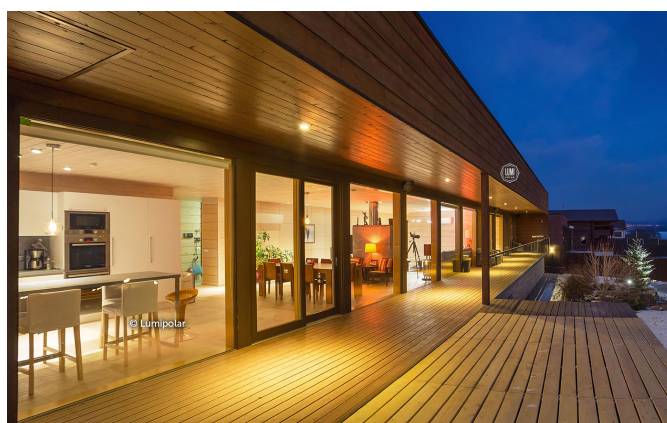

Estet 237

Общая площадь

360 м2

Общая площадь - площадь включает S этажную + площадь террас и балконов + площадь холодного гаража

Этажная площадь

237 м2

Этажная площадь - площадь всех теплых помещений по внешнему теплomu контуру. Площадь включает лестницу на одном этаже, второй свет не включается.

Площадь террас, балконов

73 м2

Технический блок

8 м2

Гараж

51 м2