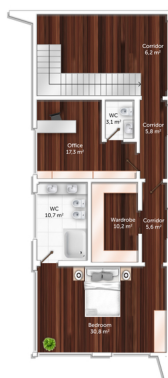

© Lumipolar