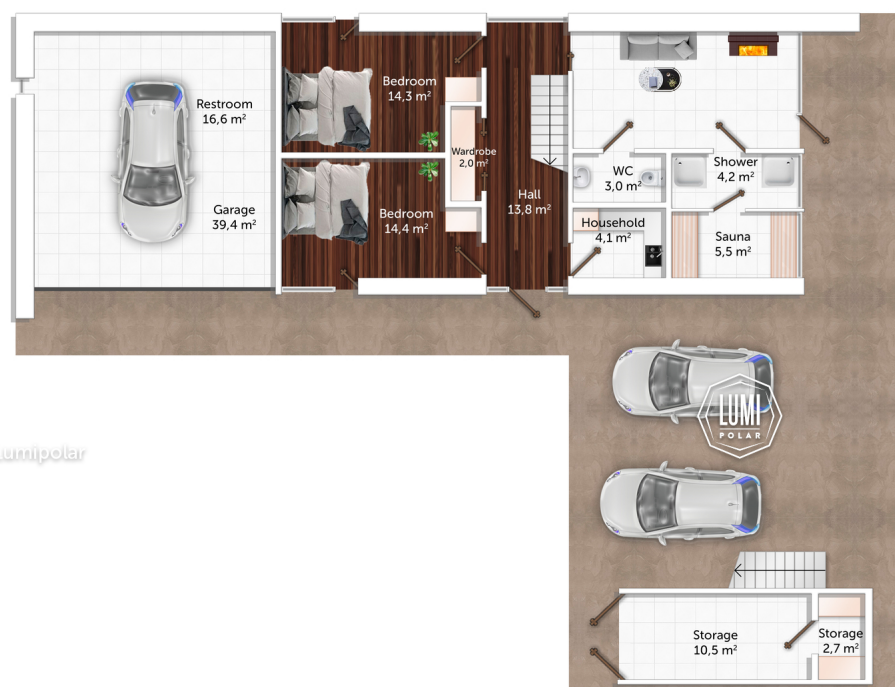

FINNISH DESIGN HOUSES

Energy 284

Общая площадь

407 м2

Общая площадь - площадь включает S этажную + площадь террас и балконов + площадь холодного гаража

Этажная площадь

284 м2

Этажная площадь - площадь всех теплых помещений по внешнему теплomu контуру. Площадь включает лестницу на одном этаже, второй свет не включается.

Площадь 1-го этажа

142 м2

Площадь 2-го этажа

138 м2

Площадь террас, балконов

123 м2

Energy 284

Планировки