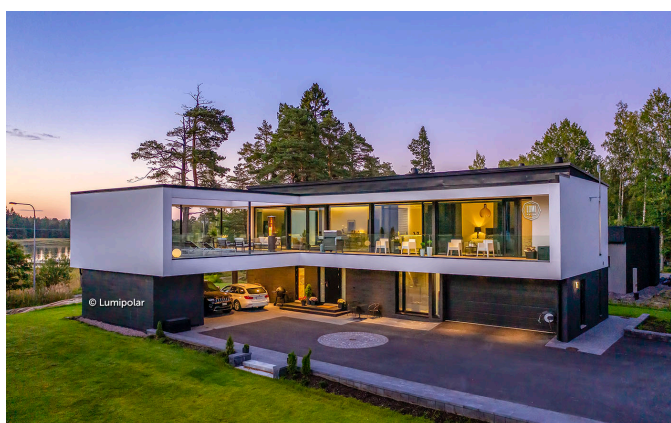

FINNISH DESIGN HOUSES

Energy 284

Общая площадь

407 м2

Общая площадь - площадь включает S этажную + площадь террас и балконов + площадь холодного гаража

Этажная площадь

284 м2

Этажная площадь - площадь всех теплых помещений по внешнему теплomu контуру. Площадь включает лестницу на одном этаже, второй свет не включается.

Площадь 1-го этажа

142 м2

Площадь 2-го этажа

138 м2

Площадь террас, балконов

123 м2

Energy 284

Планировки