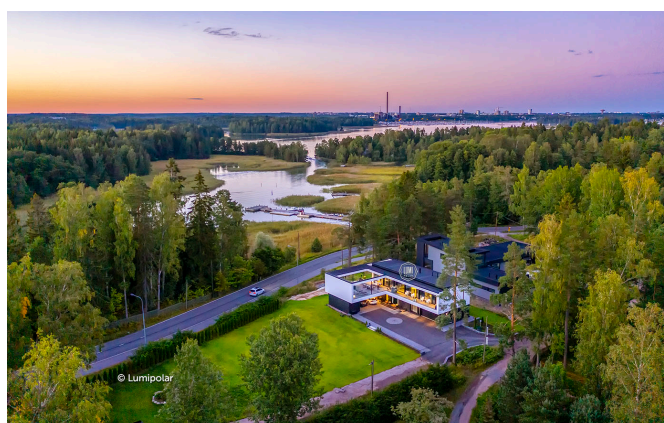

FINNISH DESIGN HOUSES

Energy 284

Общая площадь

407 м2

Общая площадь - площадь включает S этажную + площадь террас и балконов + площадь холодного гаража

Этажная площадь

284 м2

Этажная площадь - площадь всех теплых помещений по внешнему теплomu контуру. Площадь включает лестницу на одном этаже, второй свет не включается.