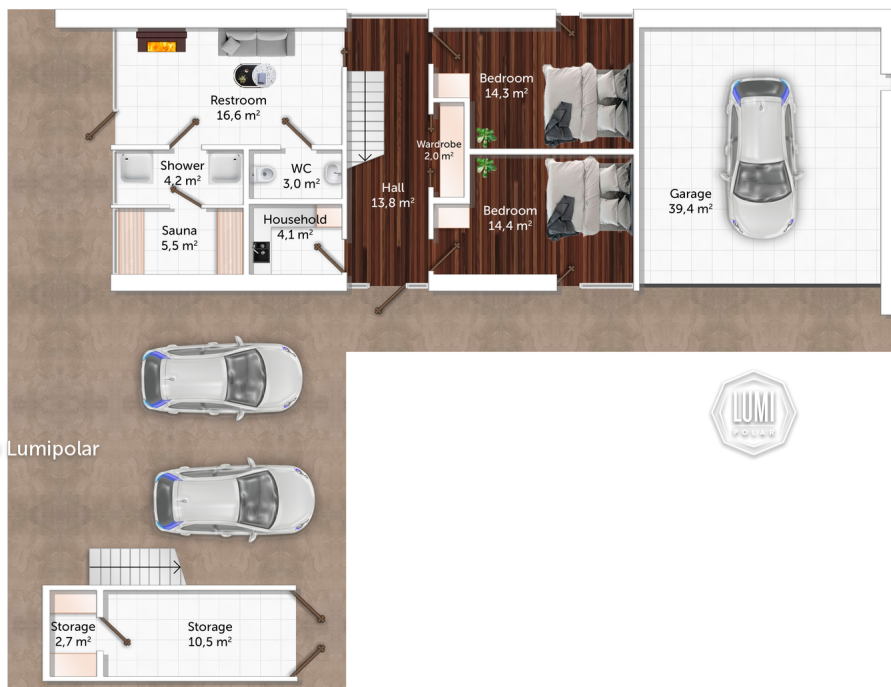

FINNISH DESIGN HOUSES

Energy 284

Общая площадь

407 м2

Общая площадь - площадь включает S этажную + площадь террас и балконов + площадь холодного гаража

Этажная площадь

284 м2

Этажная площадь - площадь всех теплых помещений по внешнему теплomu контуру. Площадь включает лестницу на одном этаже, второй свет не включается.

Площадь 1-го этажа

142 м2

Площадь 2-го этажа

138 м2

Площадь террас, балконов

123 м2

Energy 284

Планировки