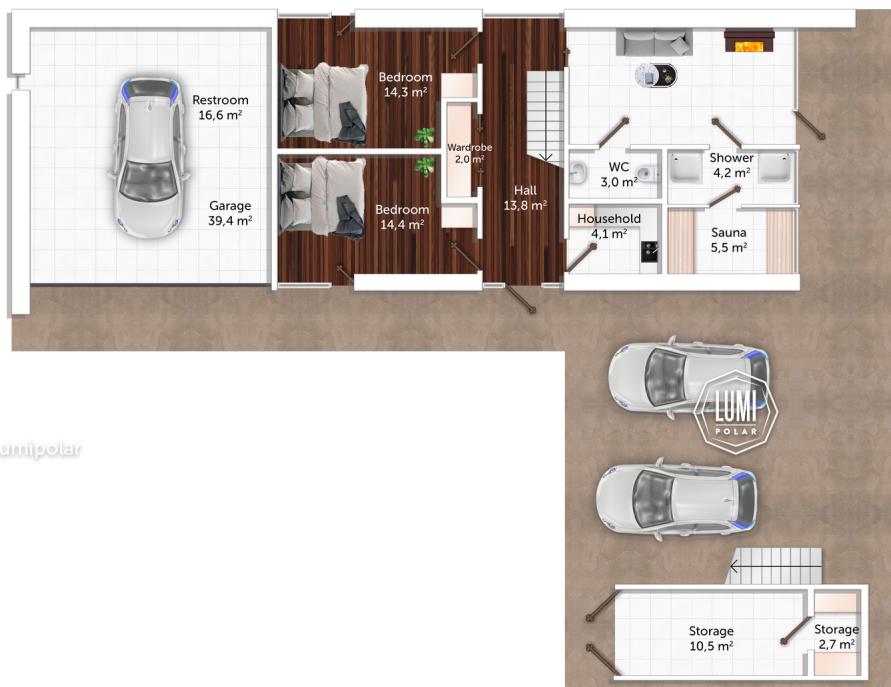

FINNISH DESIGN HOUSES

Drive 284

Общая площадь

407 м²

Общая площадь - площадь включает S этажную + площадь террас и балконов + площадь холодного гаража

Этажная площадь

284 м²

Этажная площадь - площадь всех теплых помещений по внешнему тепловому контуру. Площадь включает лестницу на одном этаже, второй свет не включается.

Площадь 1-го этажа

142 м²

Площадь 2-го этажа

138 м²

Площадь террас, балконов

123 м²

Drive 284

Планировки