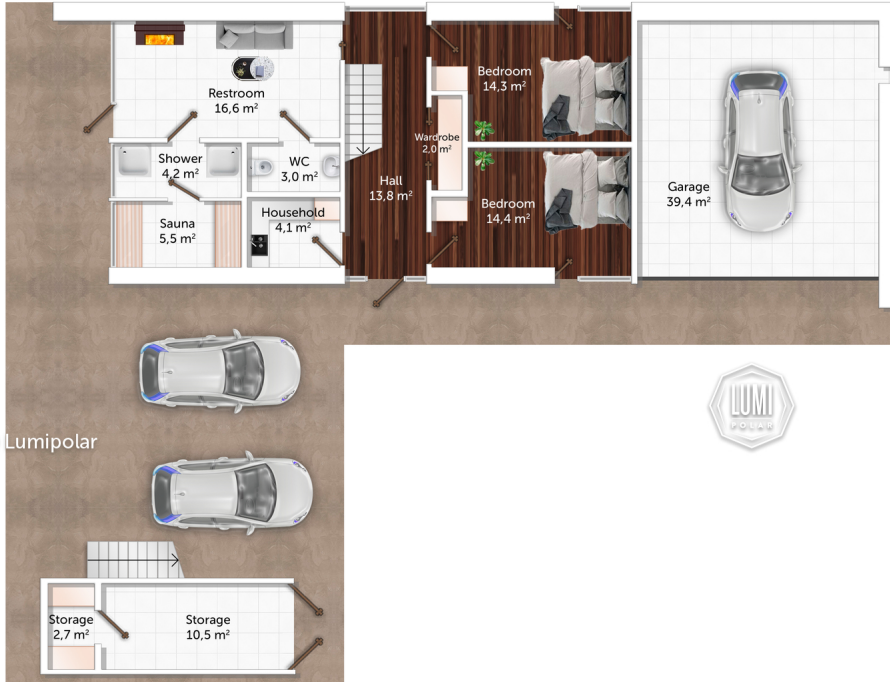

FINNISH DESIGN HOUSES

Drive 284

Общая площадь

407 м²

Общая площадь - площадь включает S этажную + площадь террас и балконов + площадь холодного гаража

Этажная площадь

284 м²

Этажная площадь - площадь всех теплых помещений по внешнему тепловому контуру. Площадь включает лестницу на одном этаже, второй свет не включается.

Площадь 1-го этажа

142 м²

Площадь 2-го этажа

138 м²

Площадь террас, балконов

123 м²

Drive 284

Планировки