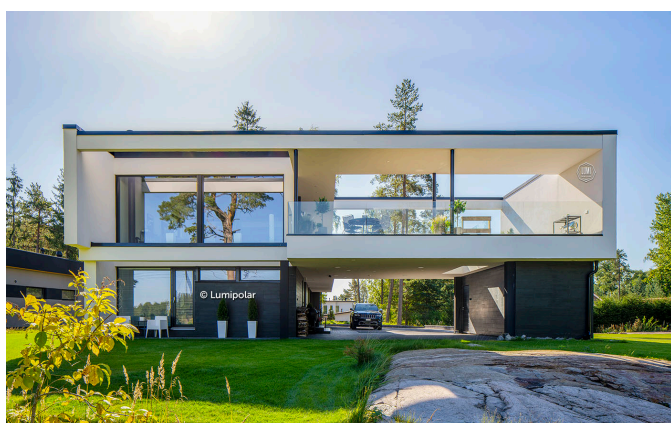

FINNISH DESIGN HOUSES

Drive 284

Общая площадь

407 м²

Общая площадь - площадь включает S этажную + площадь террас и балконов + площадь холодного гаража

Этажная площадь

284 м²

Этажная площадь - площадь всех теплых помещений по внешнему тепловому контуру. Площадь включает лестницу на одном этаже, второй свет не включается.

Drive 284

Планировки

ПРЕИМУЩЕСТВА LUMI POLAR

Скандинавская культура проектирования, производства и строительства с использованием самых передовых технологий и лучшего мирового опыта.

Все проекты проработаны до мелочей европейскими архитекторами и финскими инженерами экстра-класса, их объединяет безупречная функциональность, совершенное качество, идеальная эстетика.