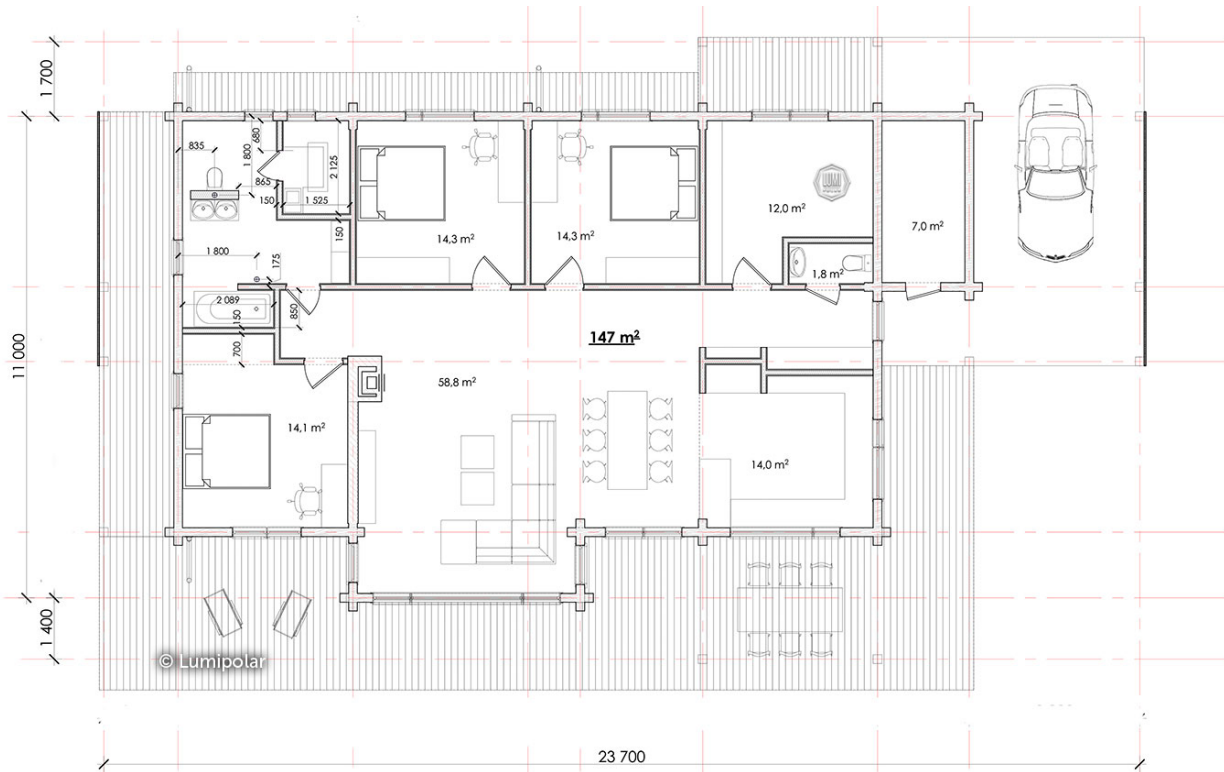

FINNISH DESIGN HOUSES

Dijon 174

Общая площадь

278 м2

Общая площадь - площадь включает S этажную + площадь террас и балконов + площадь холодного гаража

Этажная площадь

174 м2

Этажная площадь - площадь всех теплых помещений по внешнему теплomu контуру. Площадь включает лестницу на одном этаже, второй свет не включается.

Площадь террас, балконов

104 м2

Dijon 174

Планировки

ПРЕИМУЩЕСТВА LUMI POLAR

Скандинавская культура проектирования, производства и строительства с использованием самых передовых технологий и лучшего мирового опыта.