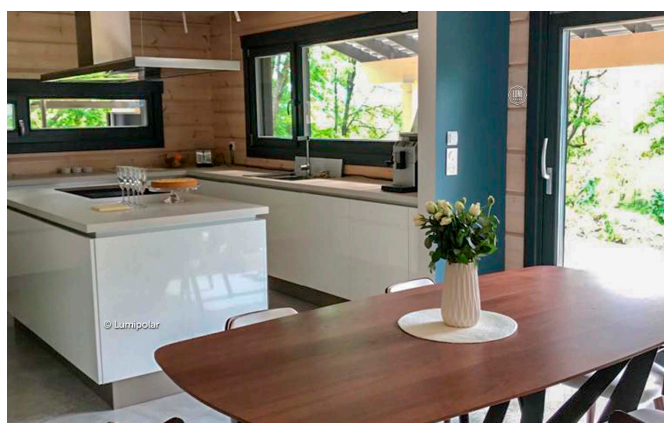

FINNISH DESIGN HOUSES

Dijon 174

Общая площадь

278 м2

Общая площадь - площадь включает S этажную + площадь террас и балконов + площадь холодного гаража

Этажная площадь

174 м2

Этажная площадь - площадь всех теплых помещений по внешнему теплomu контуру. Площадь включает лестницу на одном этаже, второй свет не включается.