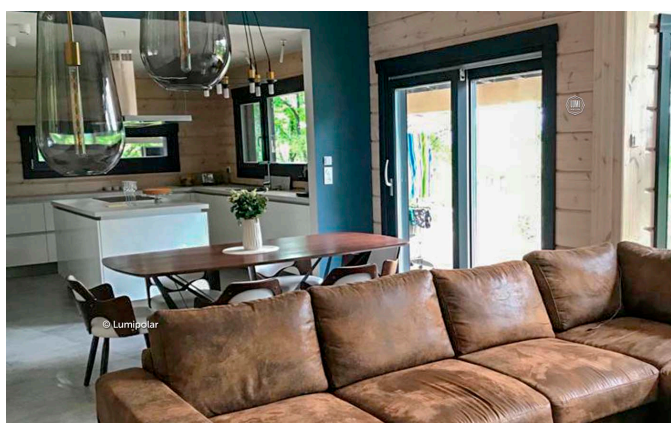

FINNISH DESIGN HOUSES

Dijon 174

Общая площадь

278 м2

Общая площадь - площадь включает S этажную + площадь террас и балконов + площадь холодного гаража

Этажная площадь

174 м2

Этажная площадь - площадь всех теплых помещений по внешнему теплomu контуру. Площадь включает лестницу на одном этаже, второй свет не включается.