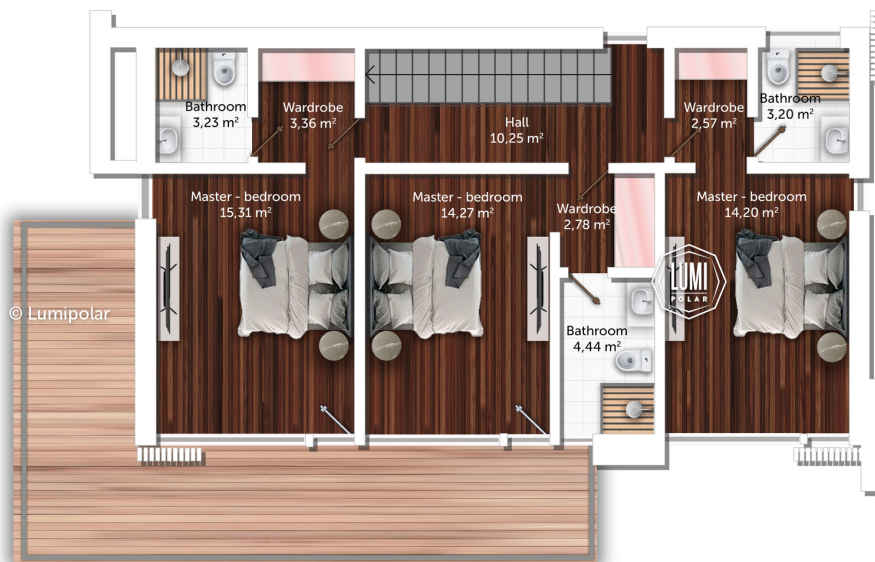

Diamond 178

Планировки