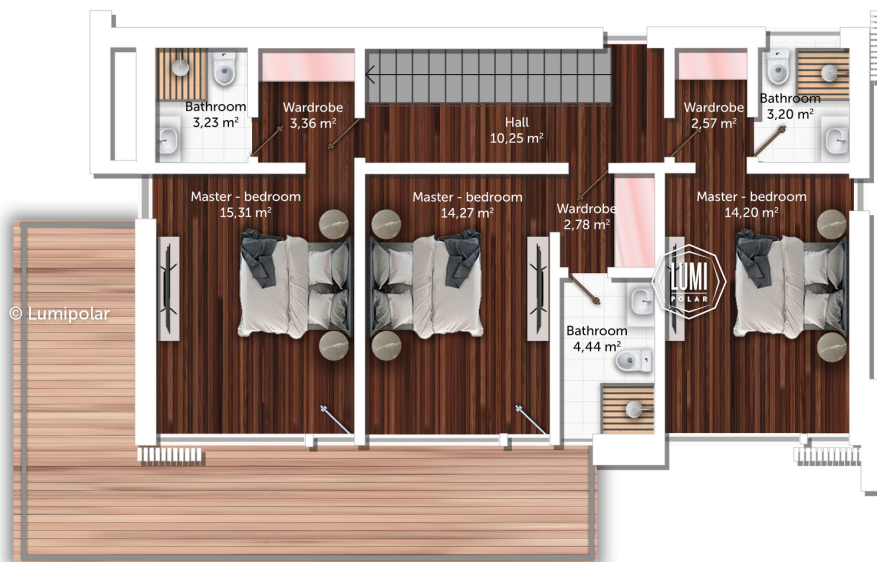

Diamond 178

Планировки