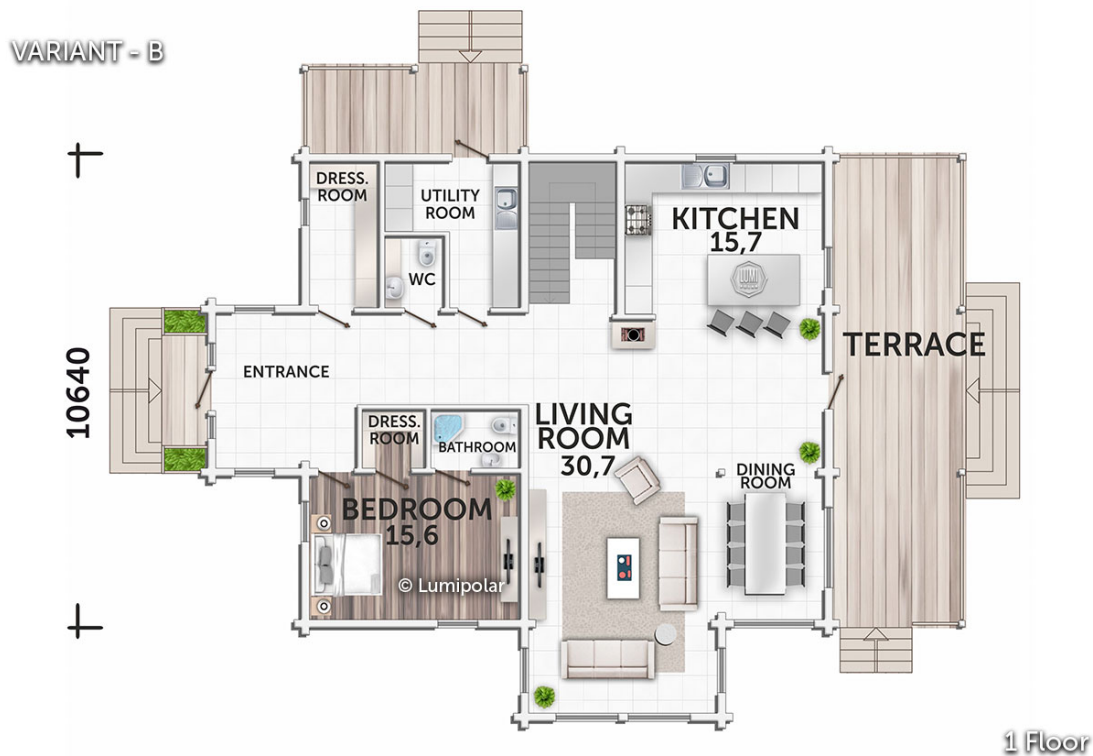

Detroit 267

Планировки