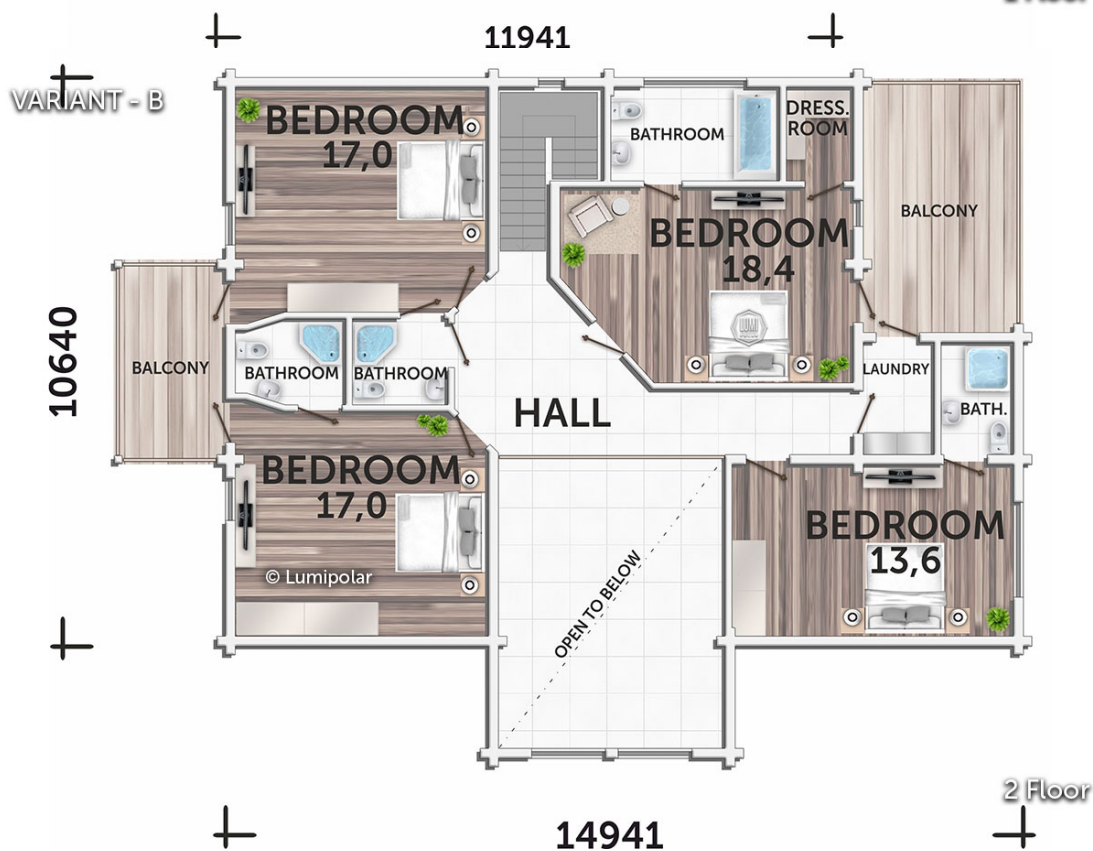

Detroit 267

Планировки