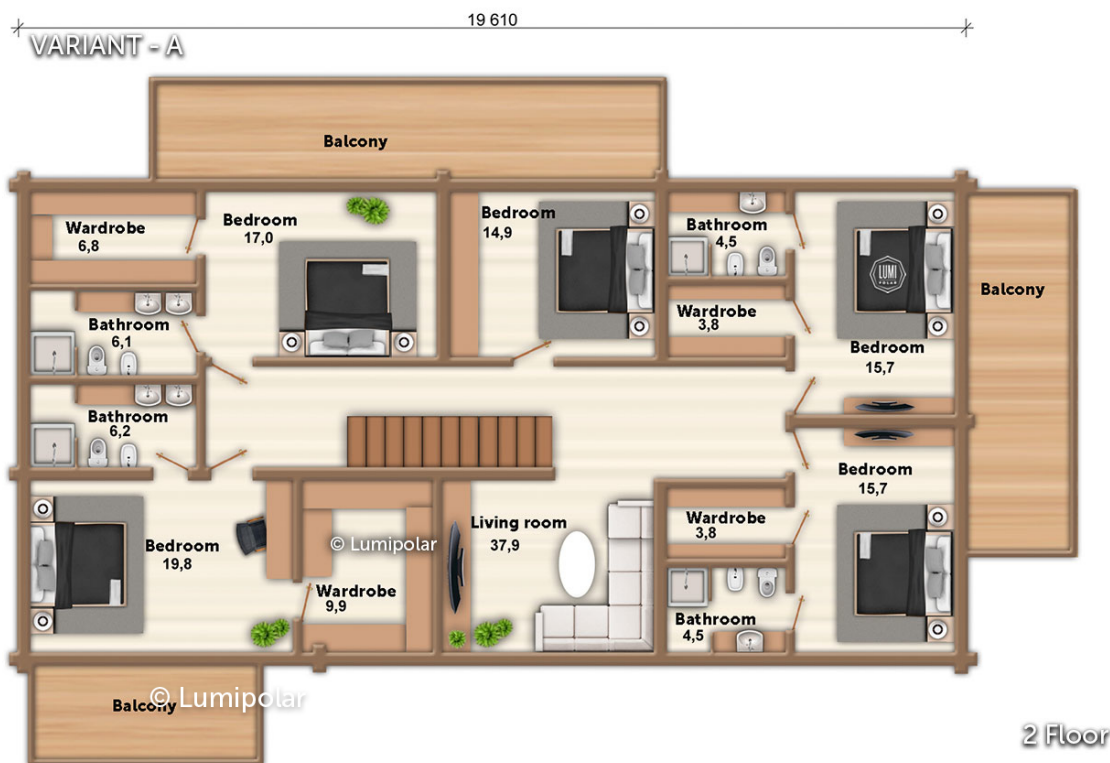

De-La-Fage 981

Планировки