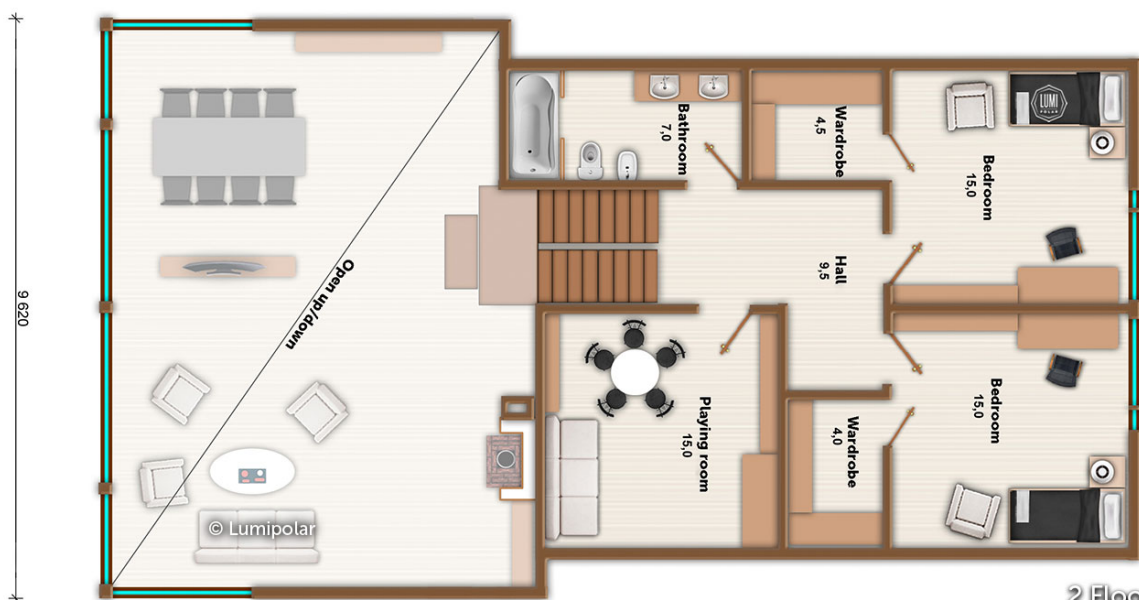

VARIANT - B

2 Floor