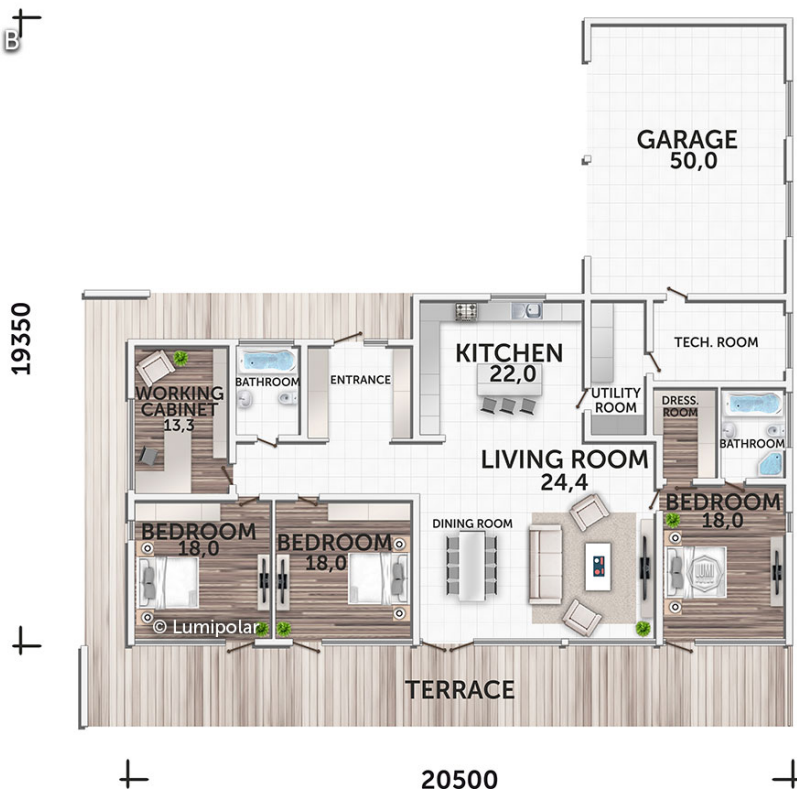

# Credo 210

**Общая площадь**

347 м2

**Общая площадь** - площадь включает S этажную + площадь террас и балконов + площадь холодного гаража

**Этажная площадь**

210 м2

**Этажная площадь** - площадь всех теплых помещений по внешнему тепловому контуру. Площадь включает лестницу на одном этаже, второй свет не включается.

**Площадь террас, балконов**

82 м2

**Технический блок**

13 м2

**Гараж**

54 м2

## Планировки

VARIANT - A

VARIANT - B