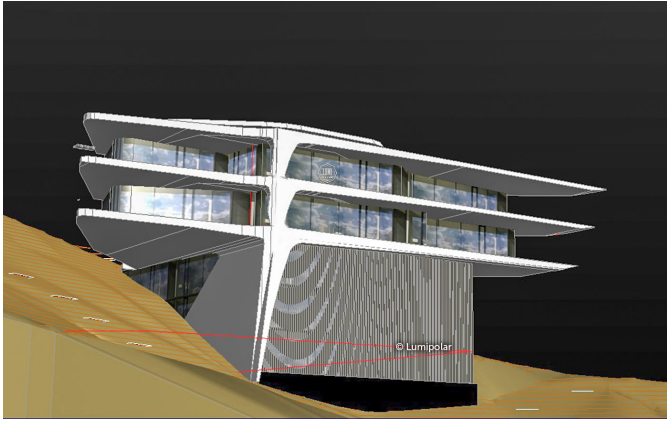

FINNISH DESIGN HOUSES

Concord 1050

ПРЕИМУЩЕСТВА LUMI POLAR

Скандинавская культура проектирования, производства и строительства с использованием самых передовых технологий и лучшего мирового опыта.

Все проекты проработаны до мелочей европейскими архитекторами и финскими инженерами экстра-класса, их объединяет безупречная функциональность, совершенное качество, идеальная эстетика.