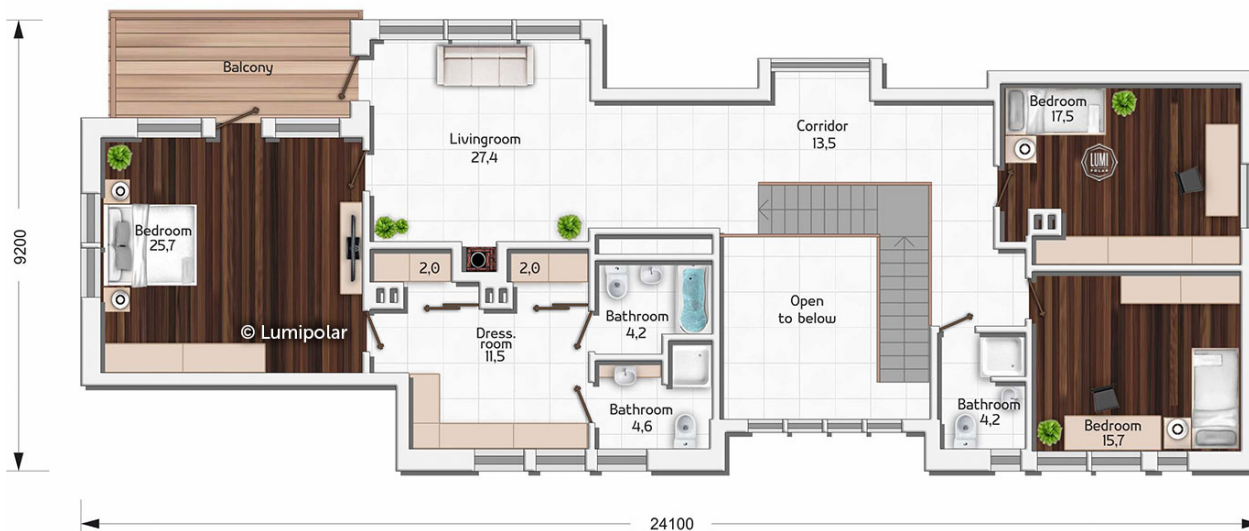

Colonial Spirit Stone 706

Планировки

VARIANT - A

2 Floor