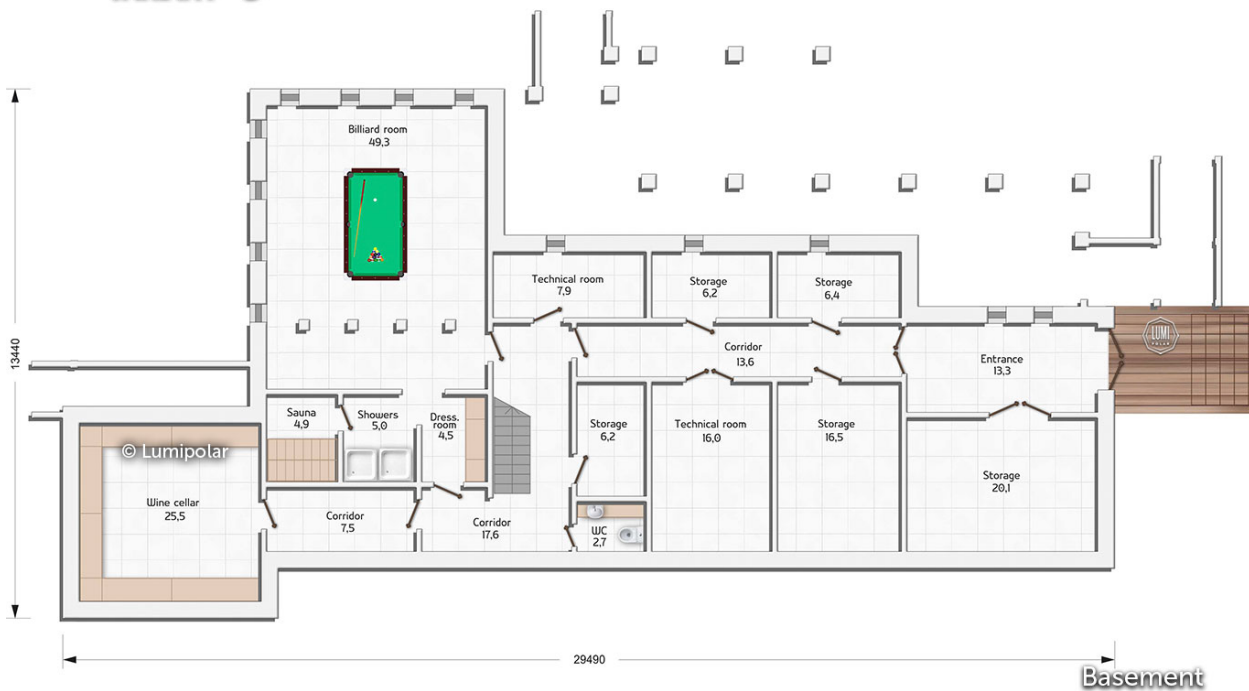

VARIANT - B

Basement