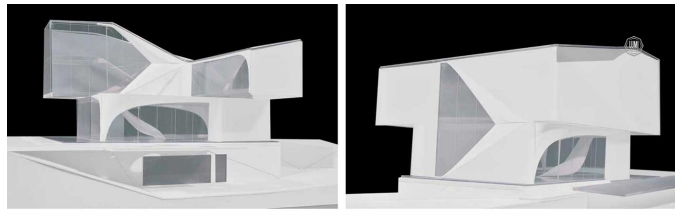

FINNISH DESIGN HOUSES

Cervelo

Cervelo

Планировки

ПРЕИМУЩЕСТВА LUMI POLAR

Скандинавская культура проектирования, производства и строительства с использованием самых передовых технологий и лучшего мирового опыта.

Все проекты проработаны до мелочей европейскими архитекторами и финскими инженерами экстра-класса, их объединяет безупречная функциональность, совершенное качество, идеальная эстетика.

Архитекторы с мировым опытом