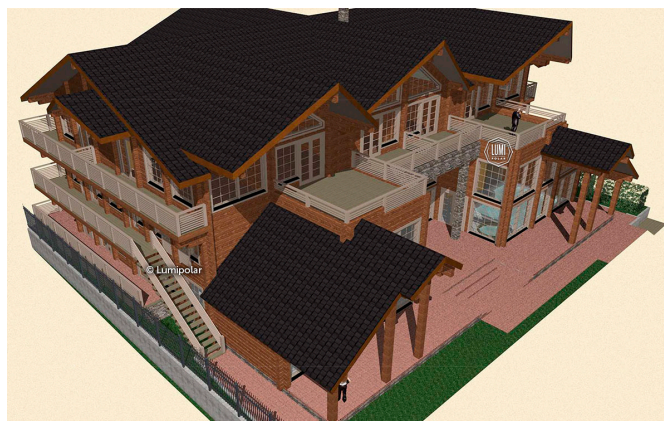

FINNISH DESIGN HOUSES

Cardinal Hotel 1269

Общая площадь

1691 м2

Общая площадь - площадь включает S этажную + площадь террас и балконов + площадь холодного гаража

Этажная площадь

1269 м2

Этажная площадь - площадь всех теплых помещений по внешнему теплomu контуру. Площадь включает лестницу на одном этаже, второй свет не включается.

Площадь 1-го этажа

527 м2

Площадь 2-го этажа

330 м2

Площадь 3-го этажа

412 м2

Площадь террас, балконов

422 м2