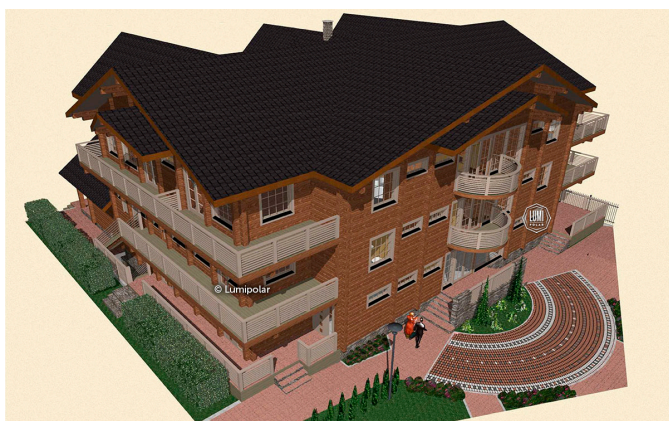

FINNISH DESIGN HOUSES

Cardinal Hotel 1269

Общая площадь

1691 м2

Общая площадь - площадь включает S этажную + площадь террас и балконов + площадь холодного гаража

Этажная площадь

1269 м2

Этажная площадь - площадь всех теплых помещений по внешнему теплomu контуру. Площадь включает лестницу на одном этаже, второй свет не включается.

Площадь 1-го этажа

527 м2

Площадь 2-го этажа

330 м2

Площадь 3-го этажа

412 м2

Площадь террас, балконов

422 м2