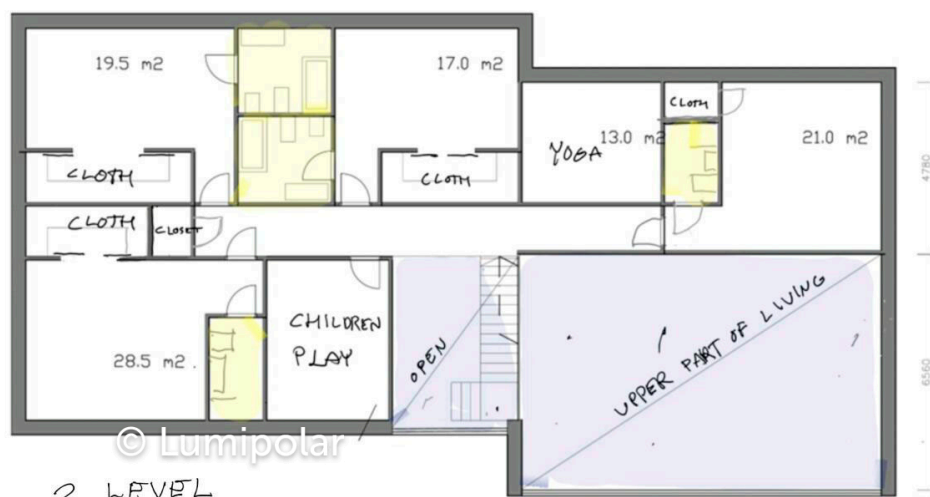

Bulevardi 545

Планировки