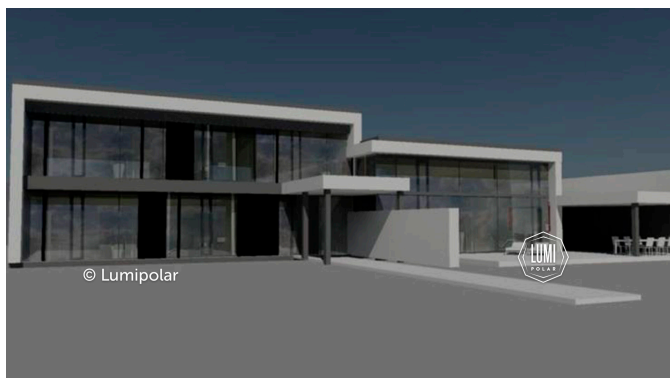

FINNISH DESIGN HOUSES

Bulevardi 545

Общая площадь

675 м2

Общая площадь - площадь включает 5 этажную + площадь террас и балконов + площадь холодного гаража

Этажная площадь

545 м2

Этажная площадь - площадь всех теплых помещений по внешнему теплому контуру. Площадь включает лестницу на одном этаже, второй свет не включается

Площадь 1-го этажа

345 м2

Площадь 2-го этажа

200 м2

Площадь террас, балконов

130 м2

Площадь второго света

85 м2