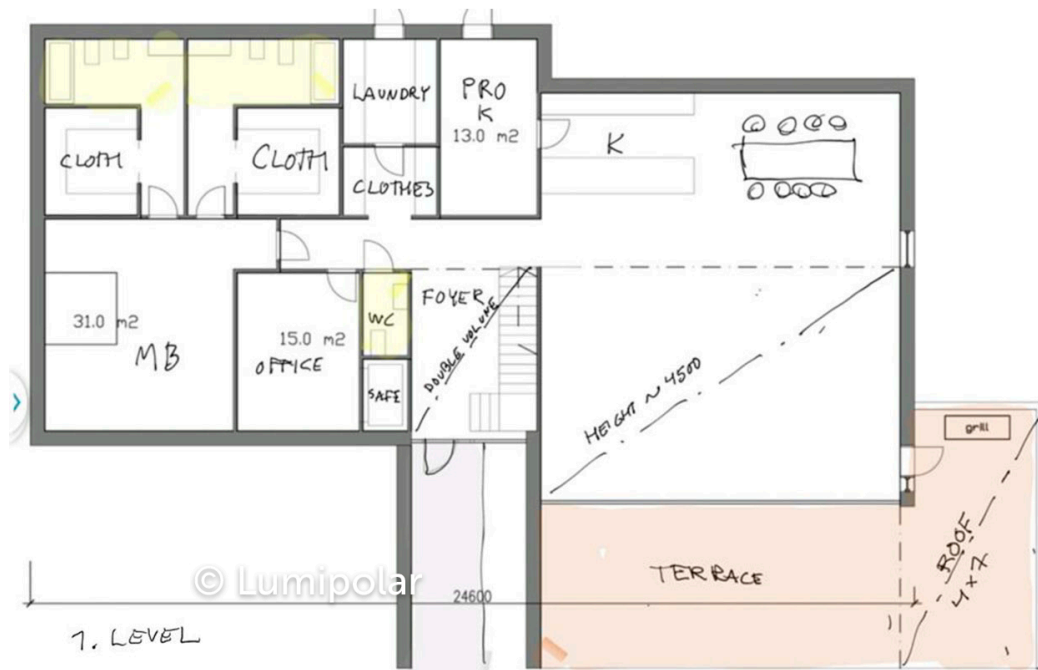

Bulevardi 545

Планировки