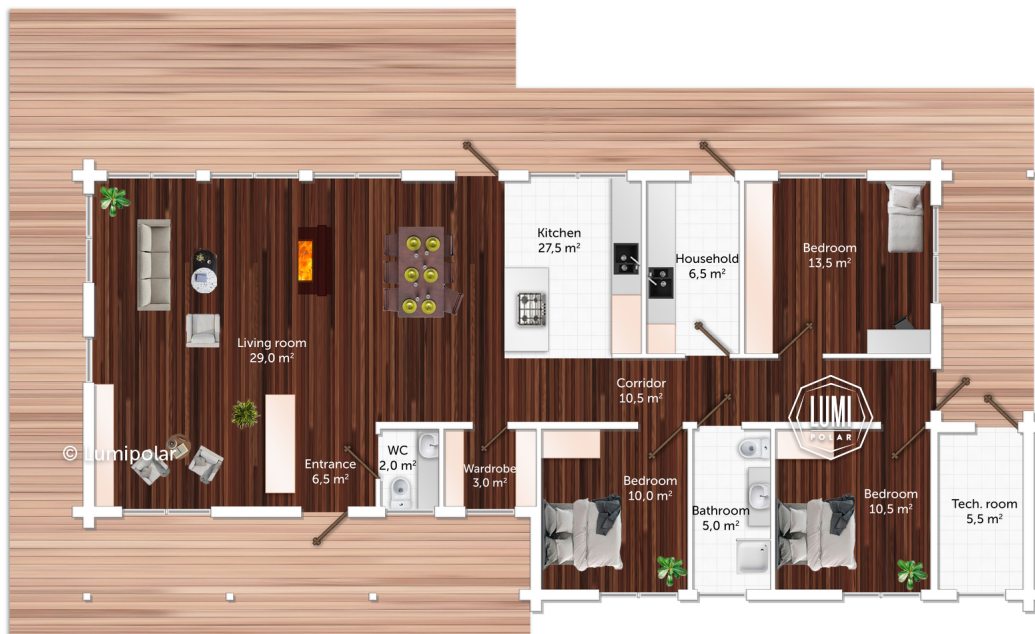

Bonn 146

Планировки