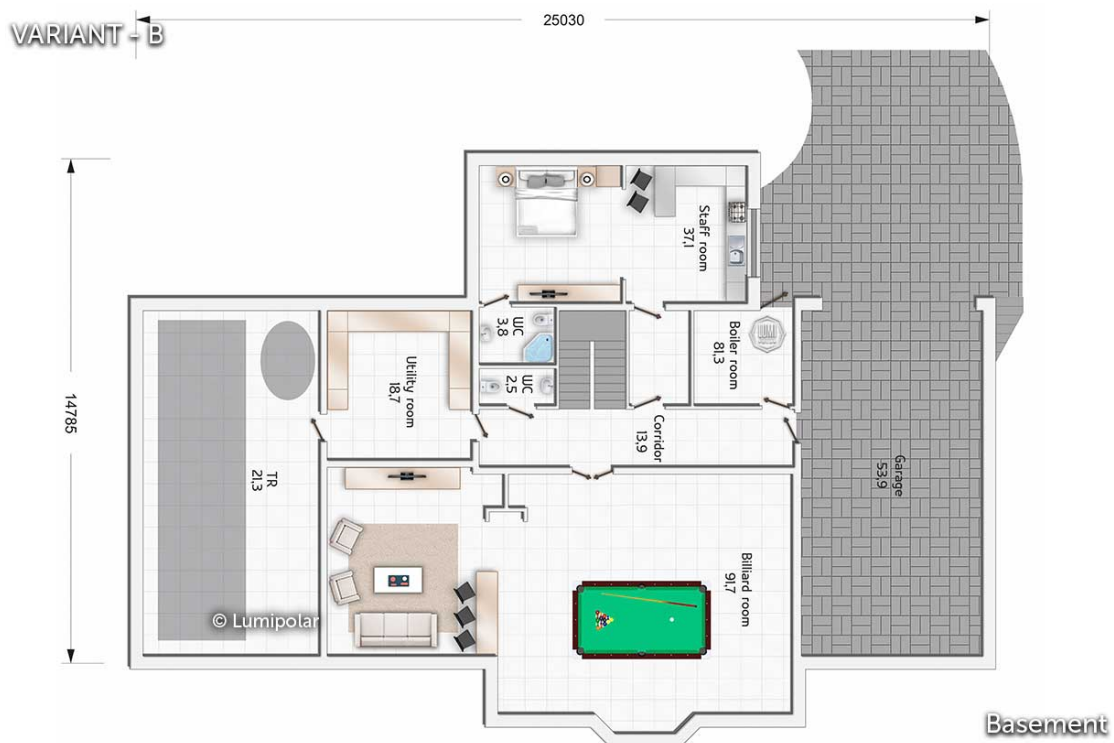

FINNISH DESIGN HOUSES

Bohemia 781

Общая площадь

868 м2

Общая площадь - площадь включает 5 этажную + площадь террас и балконов + площадь холодного гаража

Этажная площадь

781 м2

Этажная площадь - площадь всех теплых помещений по внешнему теплomu контуру. Площадь включает лестницу на одном этаже, второй свет не включается.

Площадь 1-го этажа

329 м2

Площадь 2-го этажа

253 м2

Площадь 3-го этажа

198 м2

Площадь второго света

57 м2

Площадь террас, балконов

87 м2

Bohemia 781

Планировки

Bohemia 781

Планировки

ПРЕИМУЩЕСТВА LUMI POLAR

Скандинавская культура проектирования, производства и строительства с использованием самых передовых технологий и лучшего мирового опыта.