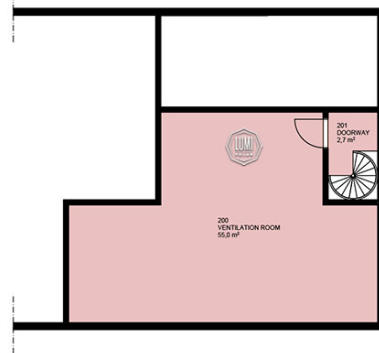

2 Floor & Basement