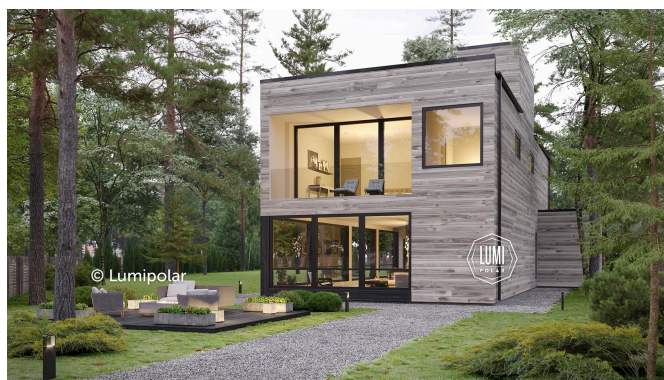

# FINNISH DESIGN HOUSES

# Basta 323

**Общая площадь**

379 м2

**Общая площадь** - площадь включает 5-этажную + площадь террас и балконов + площадь холодного гаража

**Этажная площадь**

323 м2

**Этажная площадь** - площадь всех теплых помещений по внешнему теплому контуру. Площадь включает лестницу на одном этаже, второй свет не включается.

**Площадь 1-го этажа**

173 м2

**Площадь 2-го этажа**

150 м2

**Площадь террас, балконов**

56 м2