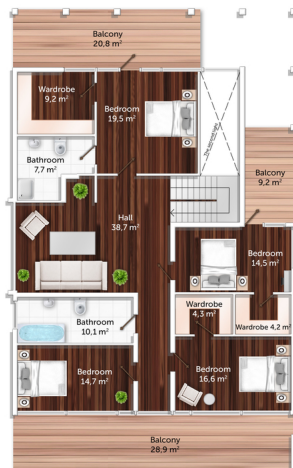

© Lumipolar