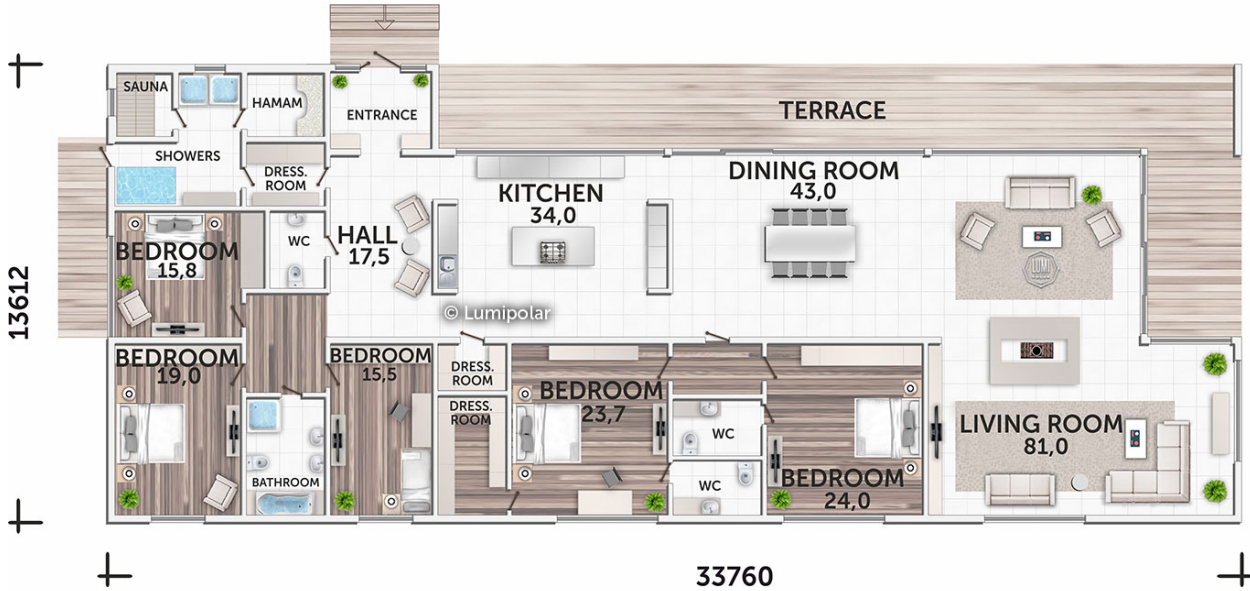

FINNISH DESIGN HOUSES

Avenue 392

Общая площадь

474 м2

Общая площадь - площадь включает S этажную + площадь террас и балконов + площадь холодного гаража

Этажная площадь

392 м2

Этажная площадь - площадь всех теплых помещений по внешнему теплomu контуру. Площадь включает лестницу на одном этаже, второй свет не включается.

Площадь террас, балконов

82 м2

Avenue 392

Планировки

ПРЕИМУЩЕСТВА LUMI POLAR

Скандинавская культура проектирования, производства и строительства с использованием самых передовых технологий и лучшего мирового опыта.