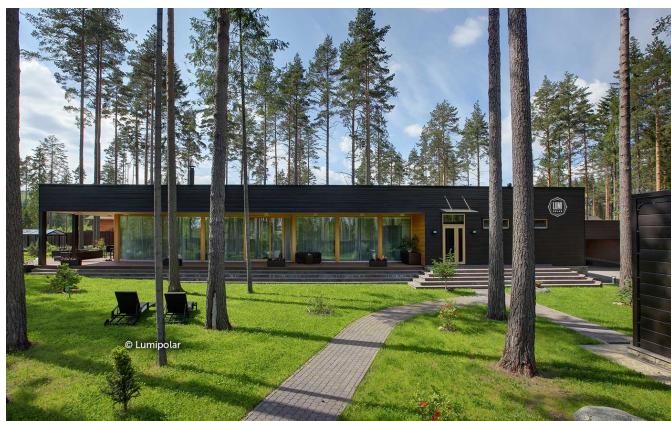

FINNISH DESIGN HOUSES

Avenue 392

Общая площадь

474 м2

Общая площадь - площадь включает S этажную + площадь террас и балконов + площадь холодного гаража

Этажная площадь

392 м2

Этажная площадь - площадь всех теплых помещений по внешнему теплomu контуру. Площадь включает лестницу на одном этаже, второй свет не включается.

Площадь террас, балконов

82 м2

Avenue 392

Планировки

ПРЕИМУЩЕСТВА LUMI POLAR

Скандинавская культура проектирования, производства и строительства с использованием самых передовых технологий и лучшего мирового опыта.