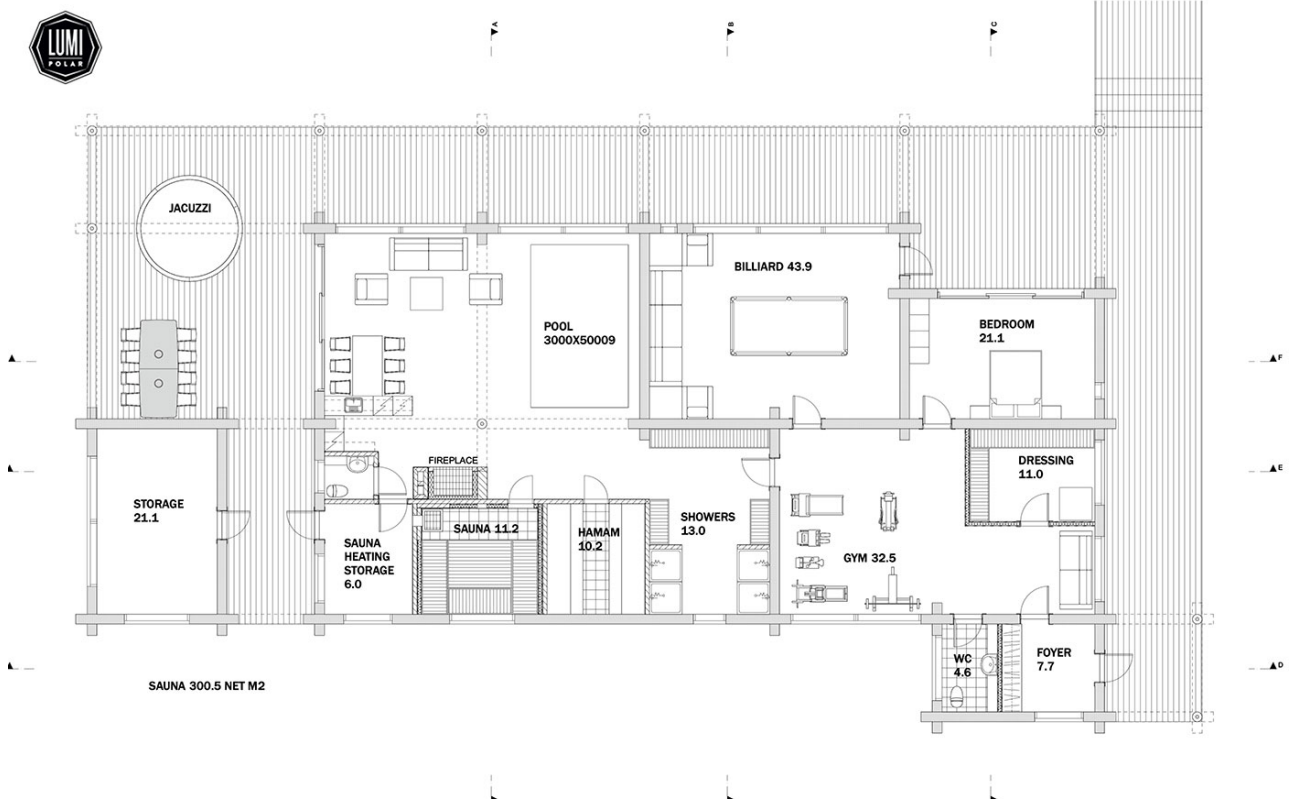

Ataman SPA 301

Планировки