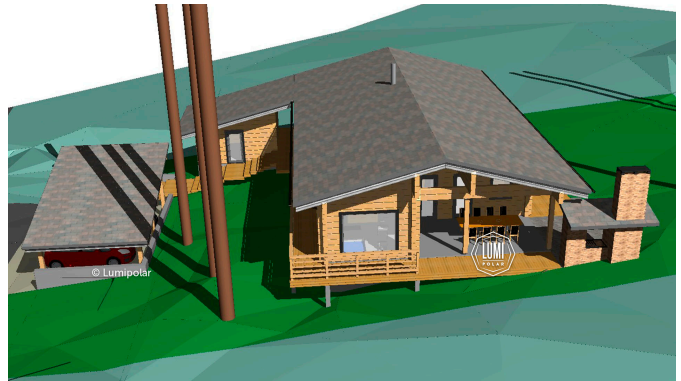

FINNISH DESIGN HOUSES

Arvonta 187

Общая площадь

215 м2

Общая площадь - площадь включает 5-этажную + площадь террас и балконов + площадь холодного гаража

Этажная площадь

187 м2

Этажная площадь - площадь всех теплых помещений по внешнему теплому контуру. Площадь включает лестницу на одном этаже, второй свет не включается

Площадь террас, балконов

121 м2

Технический блок

21 м2

Гараж

76 м2

Arvonta 187

Планировки