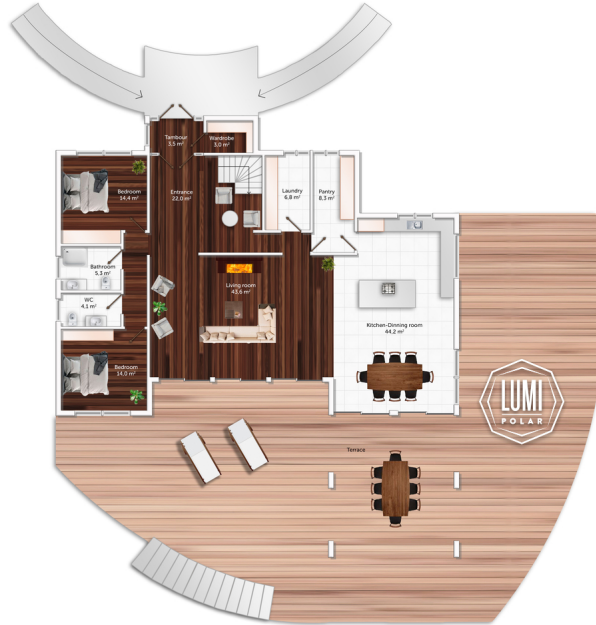

FINNISH DESIGN HOUSES

Arkadia 333

Общая площадь

657 м2

Общая площадь - площадь включает S этажную + площадь террас и балконов + площадь холодного гаража

Этажная площадь

333 м2

Этажная площадь - площадь всех теплых помещений по внешнему теплому контуру. Площадь включает лестницу на одном этаже, второй свет не включается.

Arkadia 333

Планировки

© Lumipolar

© Lumipolar

Arkadia 333

Планировки

© Lumipolar

© Lumipolar