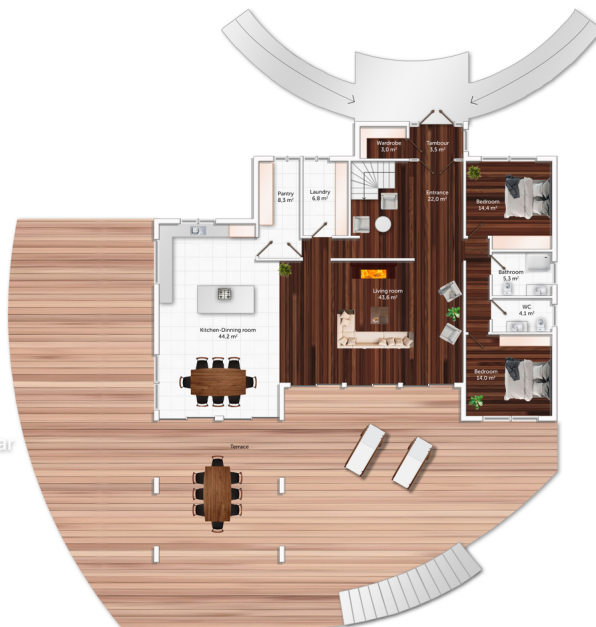

FINNISH DESIGN HOUSES

Arkadia 333

Общая площадь

657 м2

Общая площадь - площадь включает S этажную + площадь террас и балконов + площадь холодного гаража

Этажная площадь

333 м2

Этажная площадь - площадь всех теплых помещений по внешнему теплому контуру. Площадь включает лестницу на одном этаже, второй свет не включается.

Arkadia 333

Планировки

© Lumipolar

© Lumipolar

Arkadia 333

Планировки

© Lumipolar

© Lumipolar