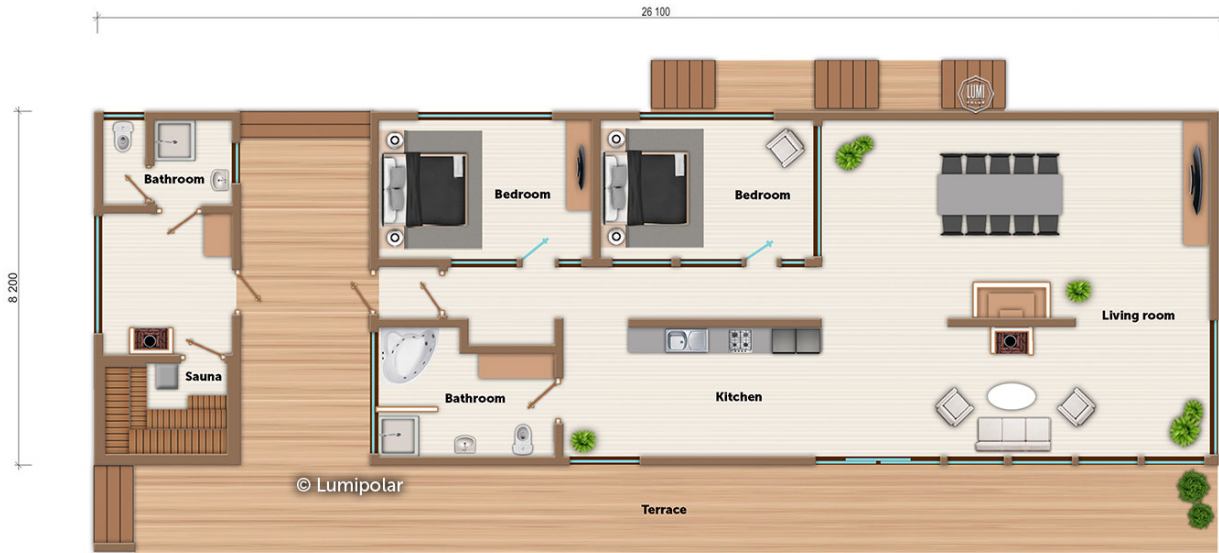

Apollo 190

Планировки