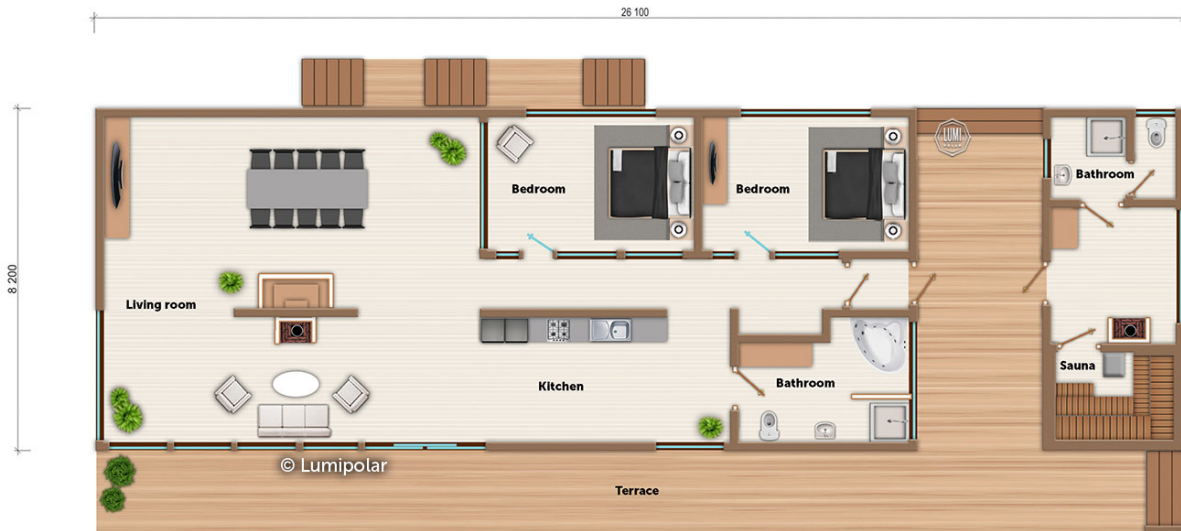

FINNISH DESIGN HOUSES

Apollo 190

Общая площадь

276 м²

Общая площадь - площадь включает S этажную + площадь террас и балконов + площадь холодного гаража

Этажная площадь

190 м²

Этажная площадь - площадь всех теплых помещений по внешнему теплomu контуру. Площадь включает лестницу на одном этаже, второй свет не включается.

Площадь террас, балконов

87 м²

Apollo 190

Планировки

ПРЕИМУЩЕСТВА LUMI POLAR

Скандинавская культура проектирования, производства и строительства с использованием самых передовых технологий и лучшего мирового опыта.