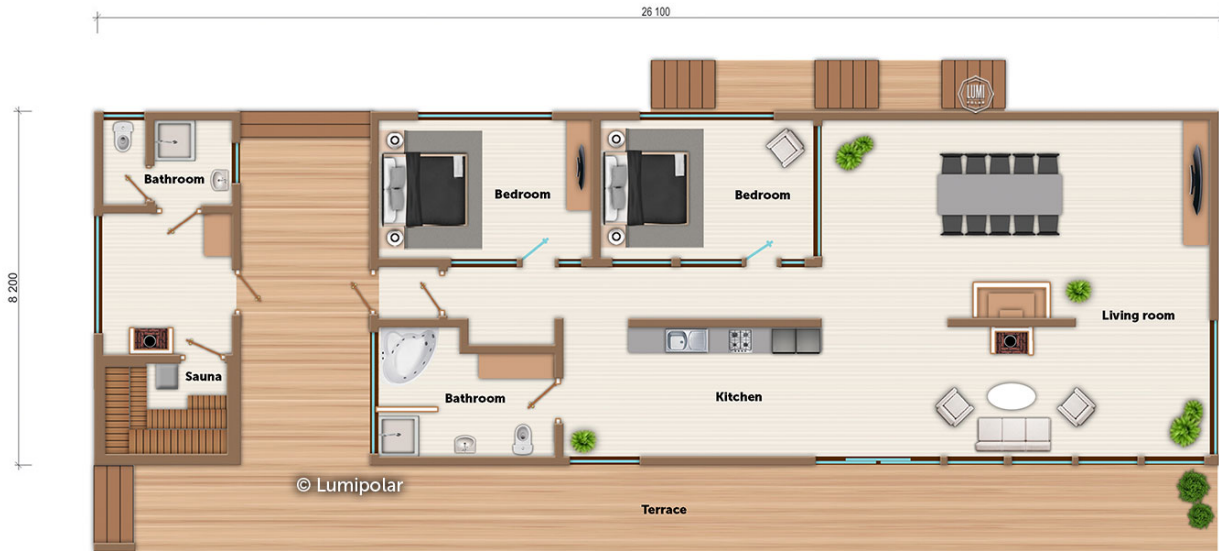

FINNISH DESIGN HOUSES

Apollo 190

Общая площадь

276 м²

Общая площадь - площадь включает S этажную + площадь террас и балконов + площадь холодного гаража

Этажная площадь

190 м²

Этажная площадь - площадь всех теплых помещений по внешнему теплomu контуру. Площадь включает лестницу на одном этаже, второй свет не включается.

Площадь террас, балконов

87 м²

Apollo 190

Планировки

ПРЕИМУЩЕСТВА LUMI POLAR

Скандинавская культура проектирования, производства и строительства с использованием самых передовых технологий и лучшего мирового опыта.