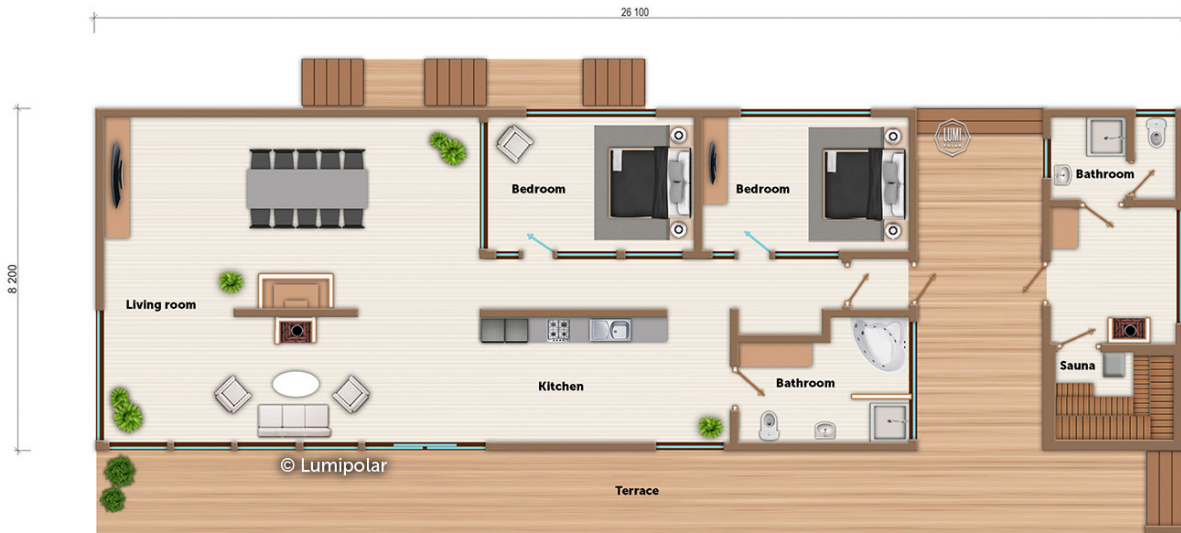

Apollo 190

Планировки