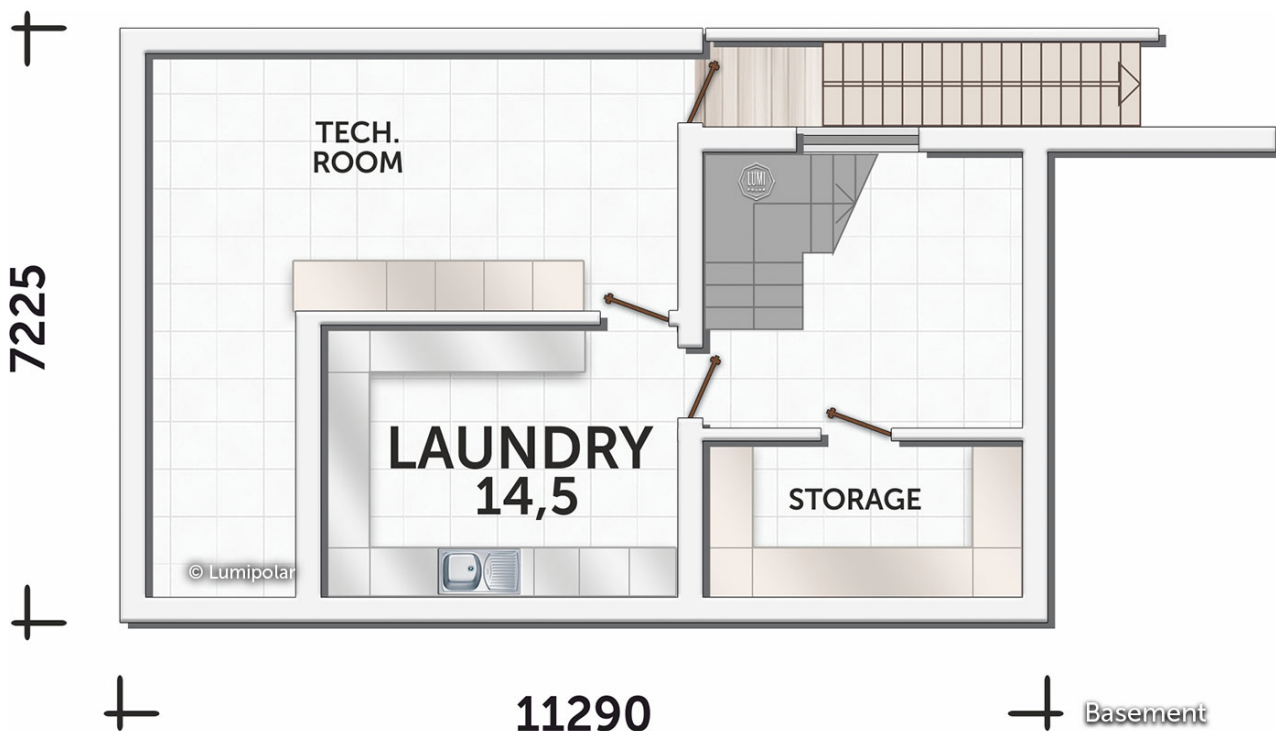

Anneli 548

Планировки