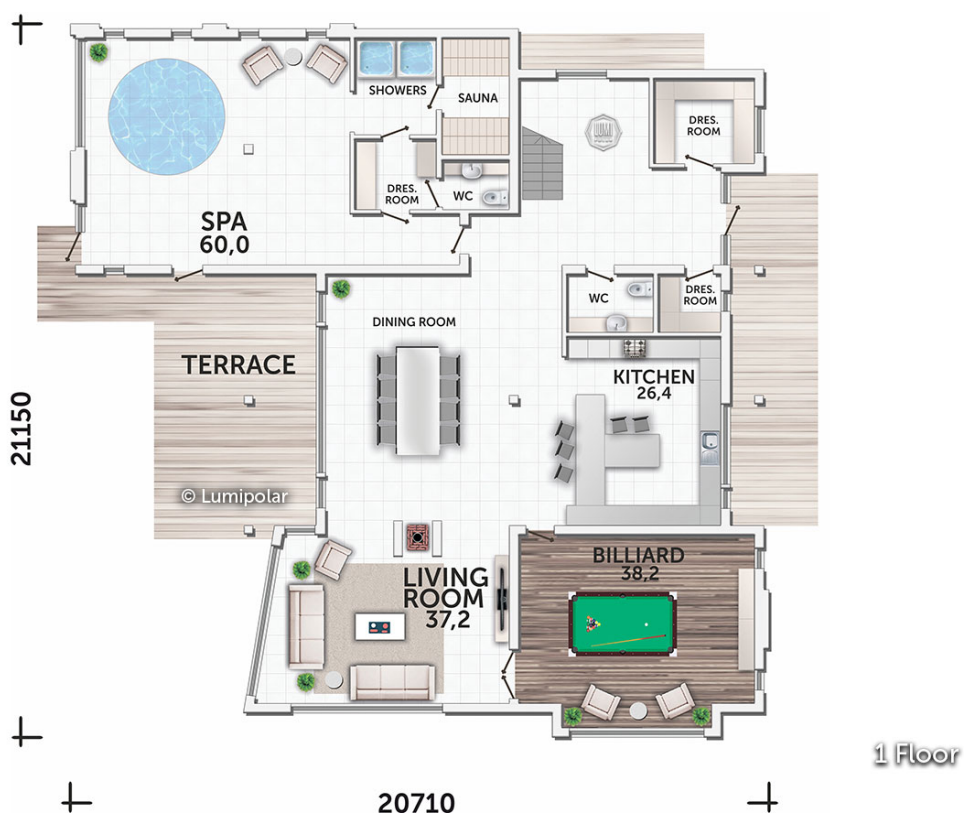

Anneli 548

Планировки