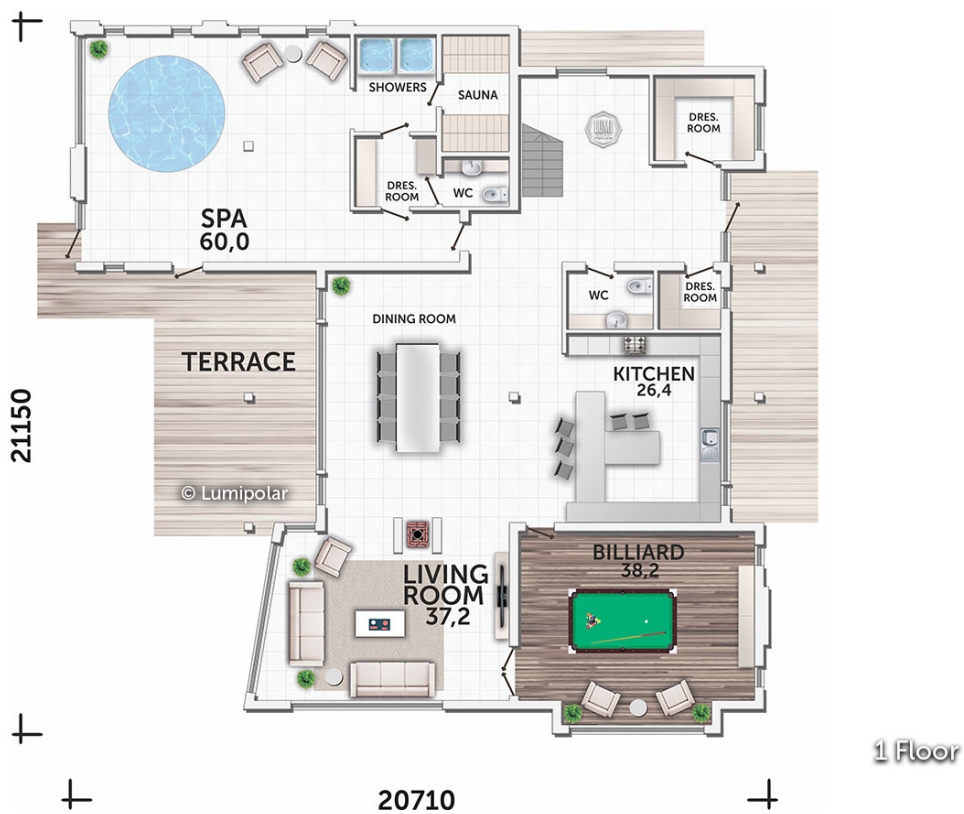

Anneli 548

Планировки