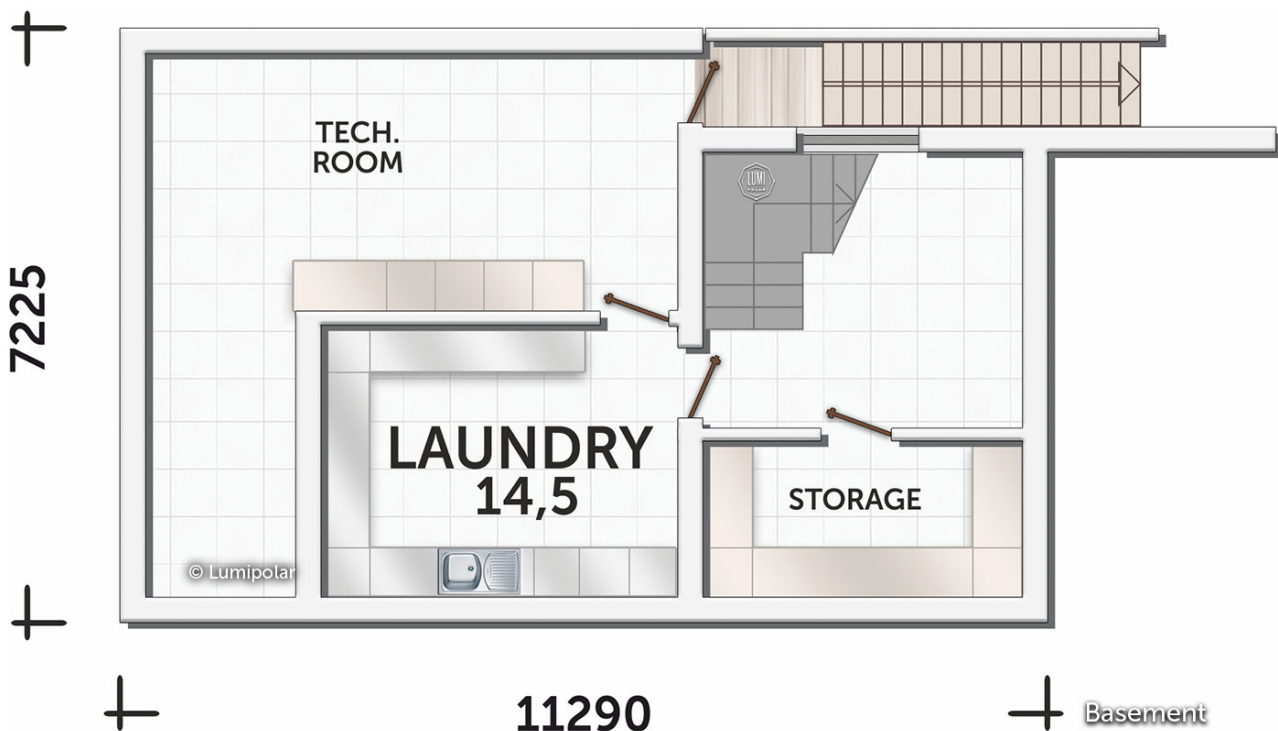

Anneli 548

Планировки