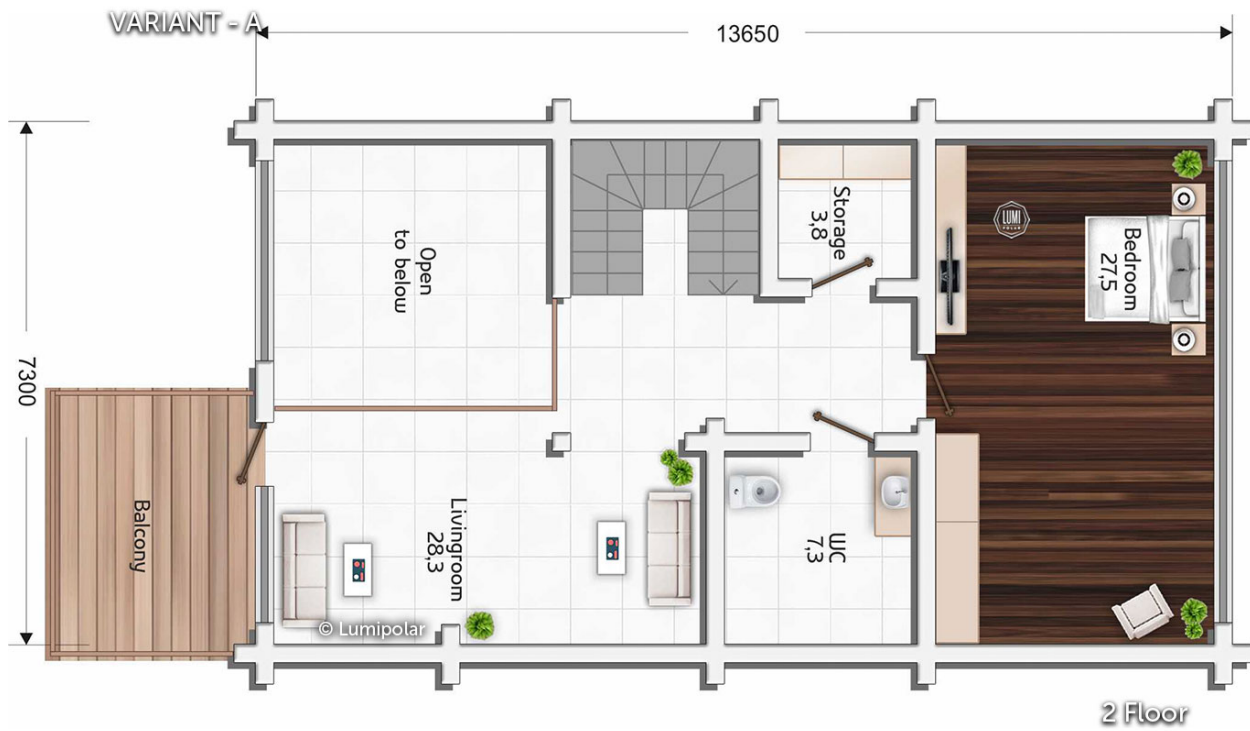

Ange 260

Планировки