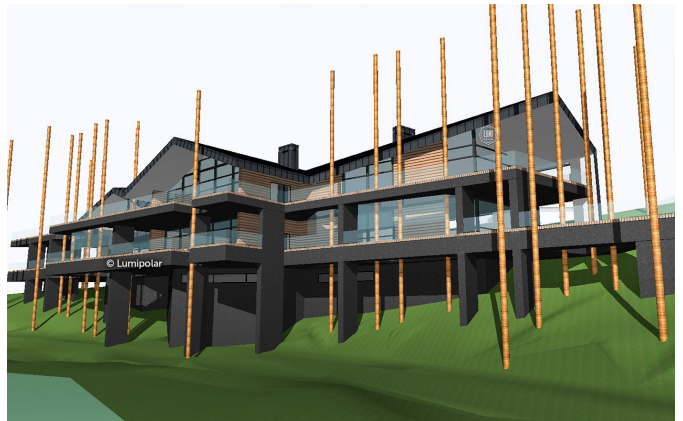

FINNISH DESIGN HOUSES

Albatross 1963

Общая площадь

3348 м2

Общая площадь - площадь включает S этажную + площадь террас и балконов + площадь холодного гаража

Этажная площадь

1963 м2

Этажная площадь - площадь всех теплых помещений по внешнему тепловому контуру. Площадь включает лестницу на одном этаже, второй свет не включается.

Площадь 1-го этажа

985 м2

Площадь 2-го этажа

958 м2

Площадь террас, балконов

1385 м2

ПРЕИМУЩЕСТВА LUMI POLAR

Скандинавская культура проектирования, производства и строительства с использованием самых передовых технологий и лучшего мирового опыта.