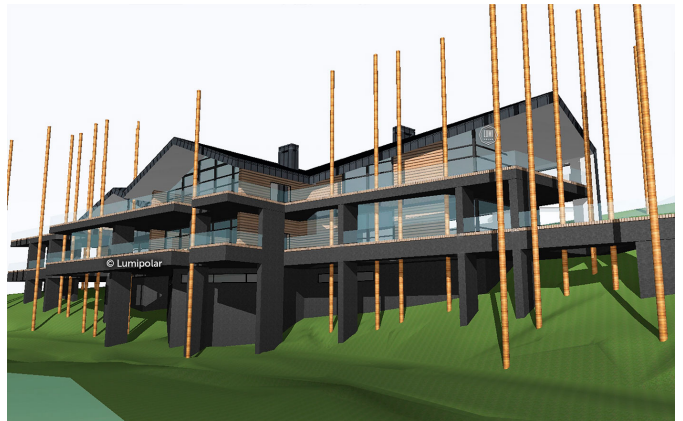

FINNISH DESIGN HOUSES

Albatross 1963

Общая площадь

3348 м2

Общая площадь - площадь включает S этажную + площадь террас и балконов + площадь холодного гаража

Этажная площадь

1963 м2

Этажная площадь - площадь всех теплых помещений по внешнему теплomu контуру. Площадь включает лестницу на одном этаже, второй свет не включается.

Площадь 1-го этажа

985 м2

Площадь 2-го этажа

958 м2

Площадь террас, балконов

1385 м2

ПРЕИМУЩЕСТВА LUMI POLAR

Скандинавская культура проектирования, производства и строительства с использованием самых передовых технологий и лучшего мирового опыта.