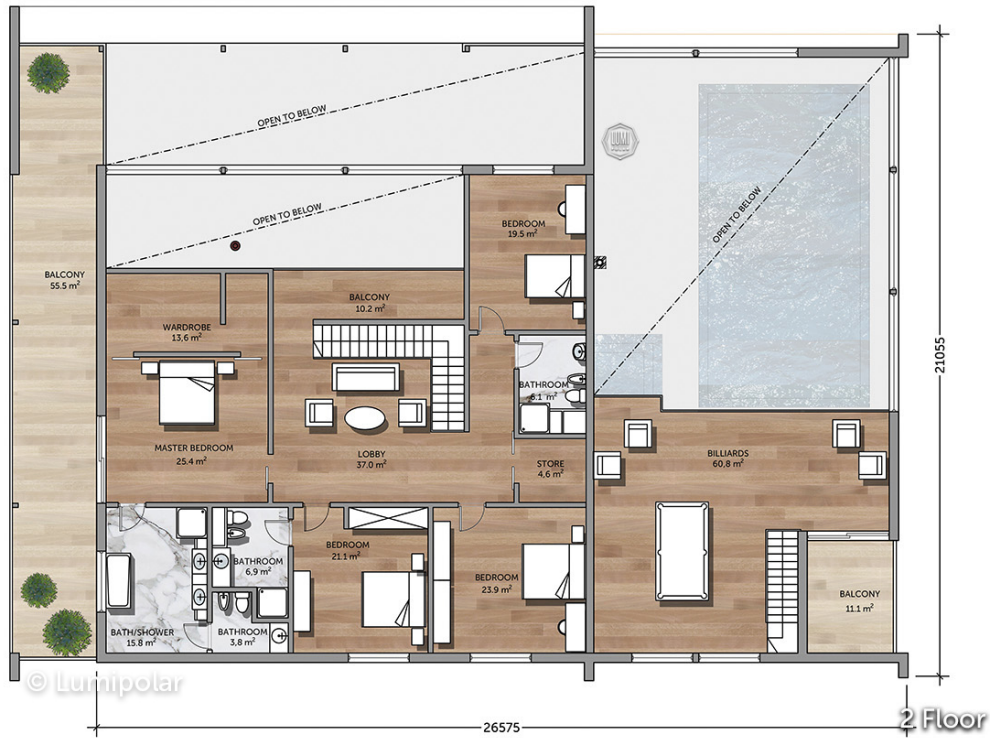

FINNISH DESIGN HOUSES

Admiral 982

Общая площадь

1183 м2

Общая площадь - площадь включает S этажную + площадь террас и балконов + площадь холодного гаража

Этажная площадь

982 м2

Этажная площадь - площадь всех теплых помещений по внешнему теплomu контуру. Площадь включает лестницу на одном этаже, второй свет не включается.

Площадь 1-го этажа

475 м2

Площадь 2-го этажа

301 м2

Площадь второго света

150 м2

Площадь цоколя

206 м2

Площадь террас, балконов

201 м2

Admiral 982

Планировки

Admiral 982

Планировки

© lumipolar

ПРЕИМУЩЕСТВА LUMI POLAR