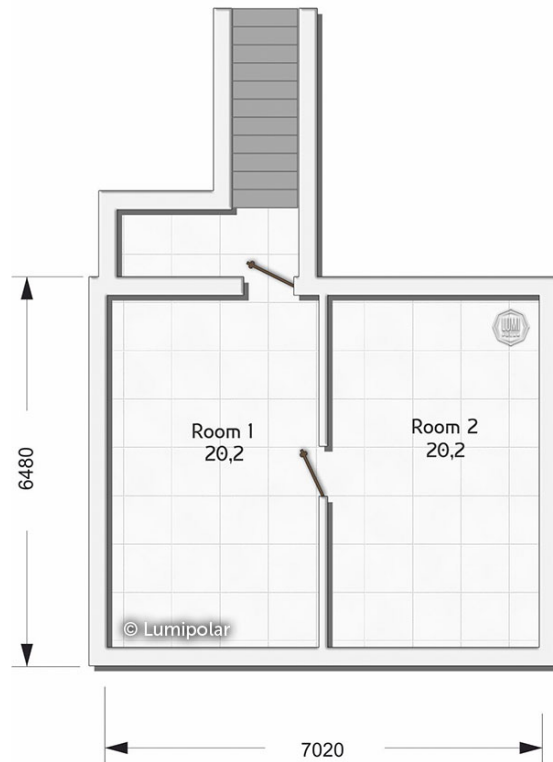

FINNISH DESIGN HOUSES

A La Russe 355

Общая площадь

562 м2

Общая площадь - площадь включает S этажную + площадь террас и балконов + площадь холодного гаража

Этажная площадь

355 м2

Этажная площадь - площадь всех теплых помещений по внешнему теплomu контуру. Площадь включает лестницу на одном этаже, второй свет не включается.

Площадь 1-го этажа

286 м2

Площадь 2-го этажа

65 м2

Площадь второго света

22 м2

Площадь террас, балконов

207 м2

A La Russe 355

Планировки

VARIANT - A

Basement

VARIANT - A

1 Floor

A La Russe 355

Планировки