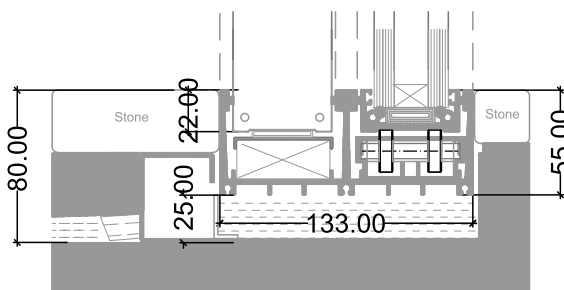

Motorized windows can be operated with classic switches, or with a global home automation system. Automation solution offers new possibilities for a safer and a more comfortable product.

- The start button helps all windows close.
- Single switch for each service (light, windows, inside curtain, awning, shutter).
- Windows can be programmed to be operated from every Iphone / Ipad / Android.
- Window can be programmed to close automatically when the air conditioning is turned on.
- The window can accommodate sensors to allow for automatic opening.
- The window can be programmed to close automatically incase the window is open once alarm is raised.
- The windows can be programmed to close with strong winds.
- The windows can be programmed to close if the weather forecast predicts rain.
- The window can be programmed to close automatically to better acoustics while watching television or listening to music.

ДРЕНАЖНАЯ СИСТЕМА

Drain system

В качестве дополнительной опции в сериях PS OPENN 137 и PS OPENN 137 TH могут быть установлены водосточные системы для сбора и слива воды.

As an option, gutter system can be incorporated in the SP OPENN 137 and SP OPENN 137 TH in order to reap and drain off the water.

PS OPENN 137