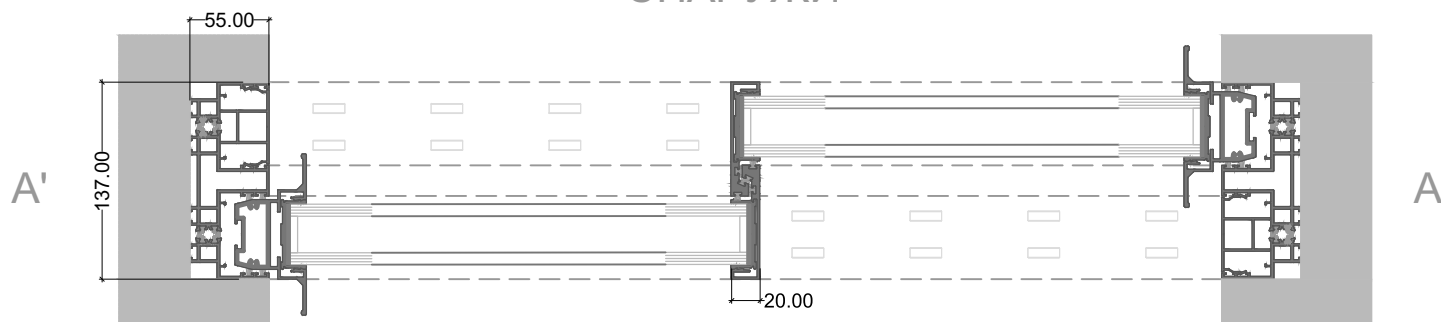

СНАРУЖИ

ВНУТРИ