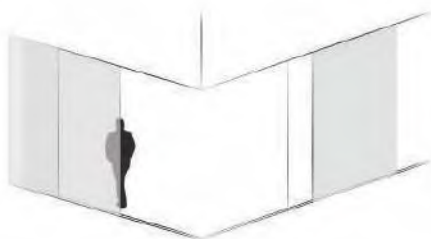

# УГЛОВАЯ РАЗДВИЖНАЯ СИСТЕМА

Open corner sliding

PS OPENN 137

Угловая раздвижная система PS OPENN 137 делает пространство визуально привлекательным и открывает новые возможности для умного использования дизайна с открытым пространством.