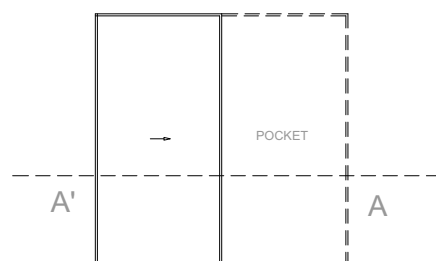

КАРМАННАЯ РАЗДВИЖНАЯ СИСТЕМА

Sliding pocket

PS OPENN 137