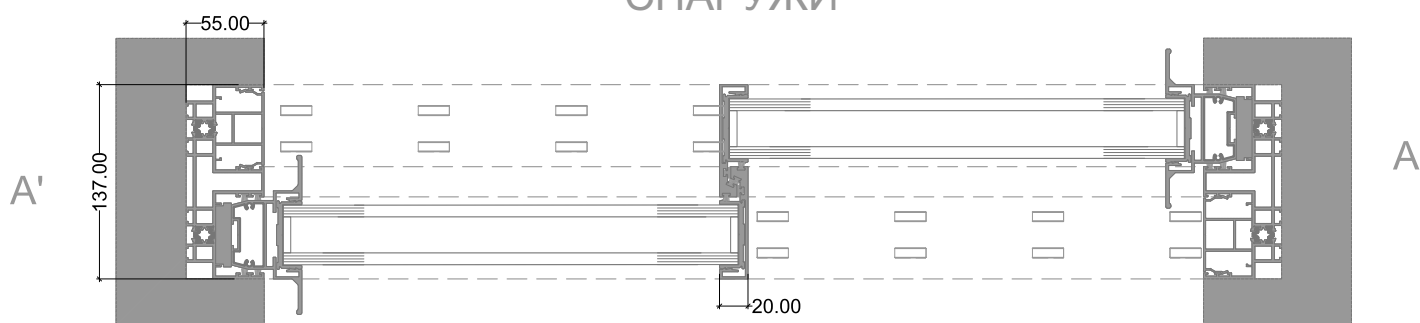

ГОРИЗОНТАЛЬНАЯ РАЗДВИЖНАЯ СИСТЕМА

Horizontal sliding

PS OPENN 137 TH

СНАРУЖИ

ВНУТРИ