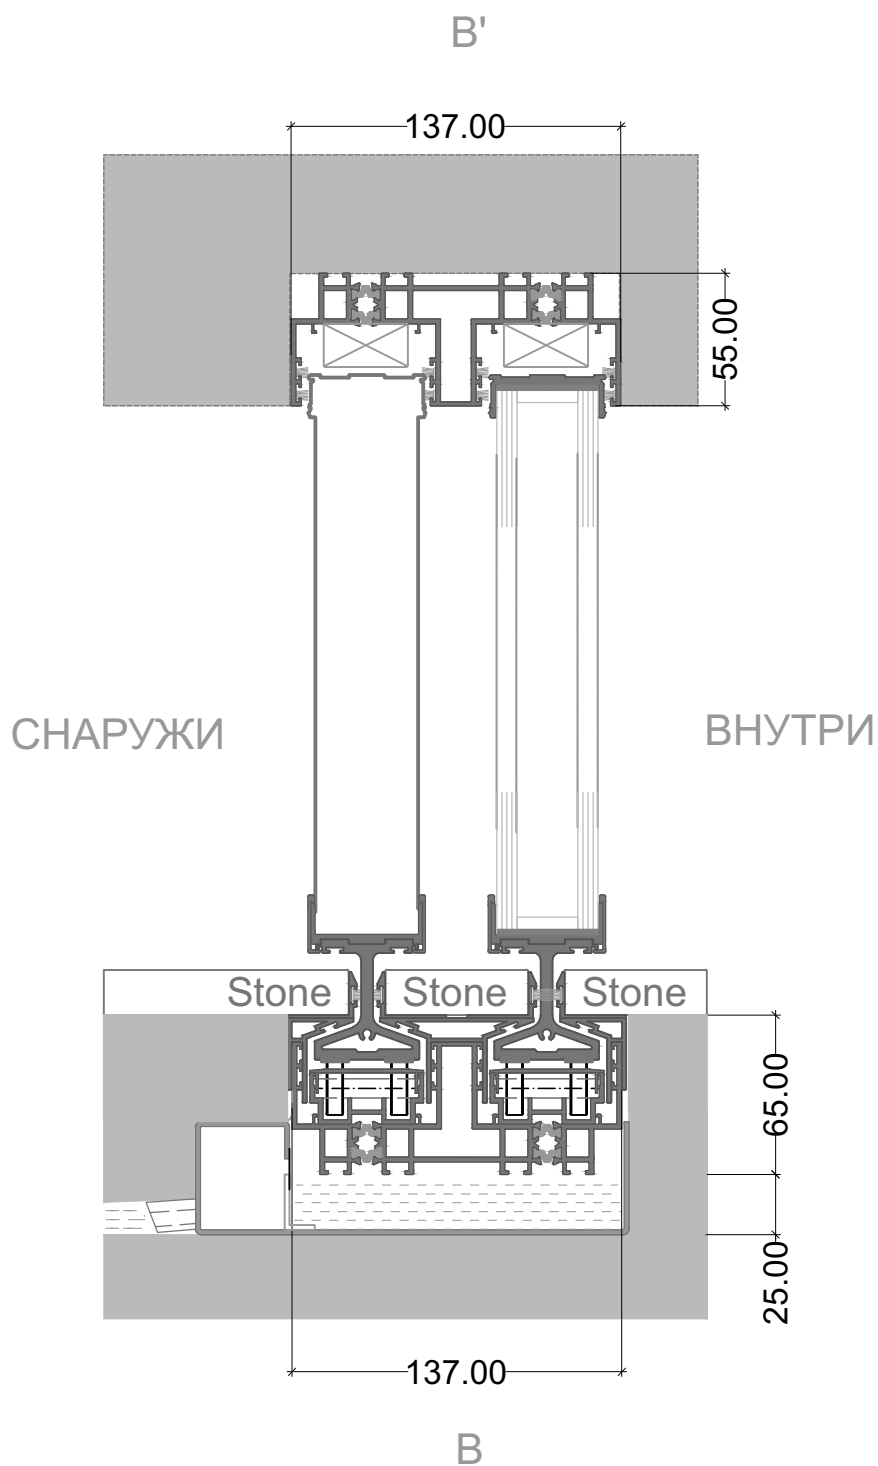

Система OPENN 137 TH (с потайными рельсовыми направляющими) обеспечивает безупречный вид и высокий уровень безопасности, благодаря прочным закаленным стеклам и скрытым рамам.

PS OPENN 137 TH (Flush Track) offers flawless view and great safety, thanks to a security glass windows and concealed frames.