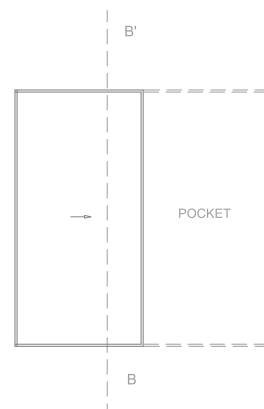

Стекланные панели сдвигаются вовнутрь стены. Потайные панели помогают объединить внутреннее и внешнее пространства в одно целое.

The glass panels moves inside the wall. The concealed panels help in combing both inside and outside spaces into one.