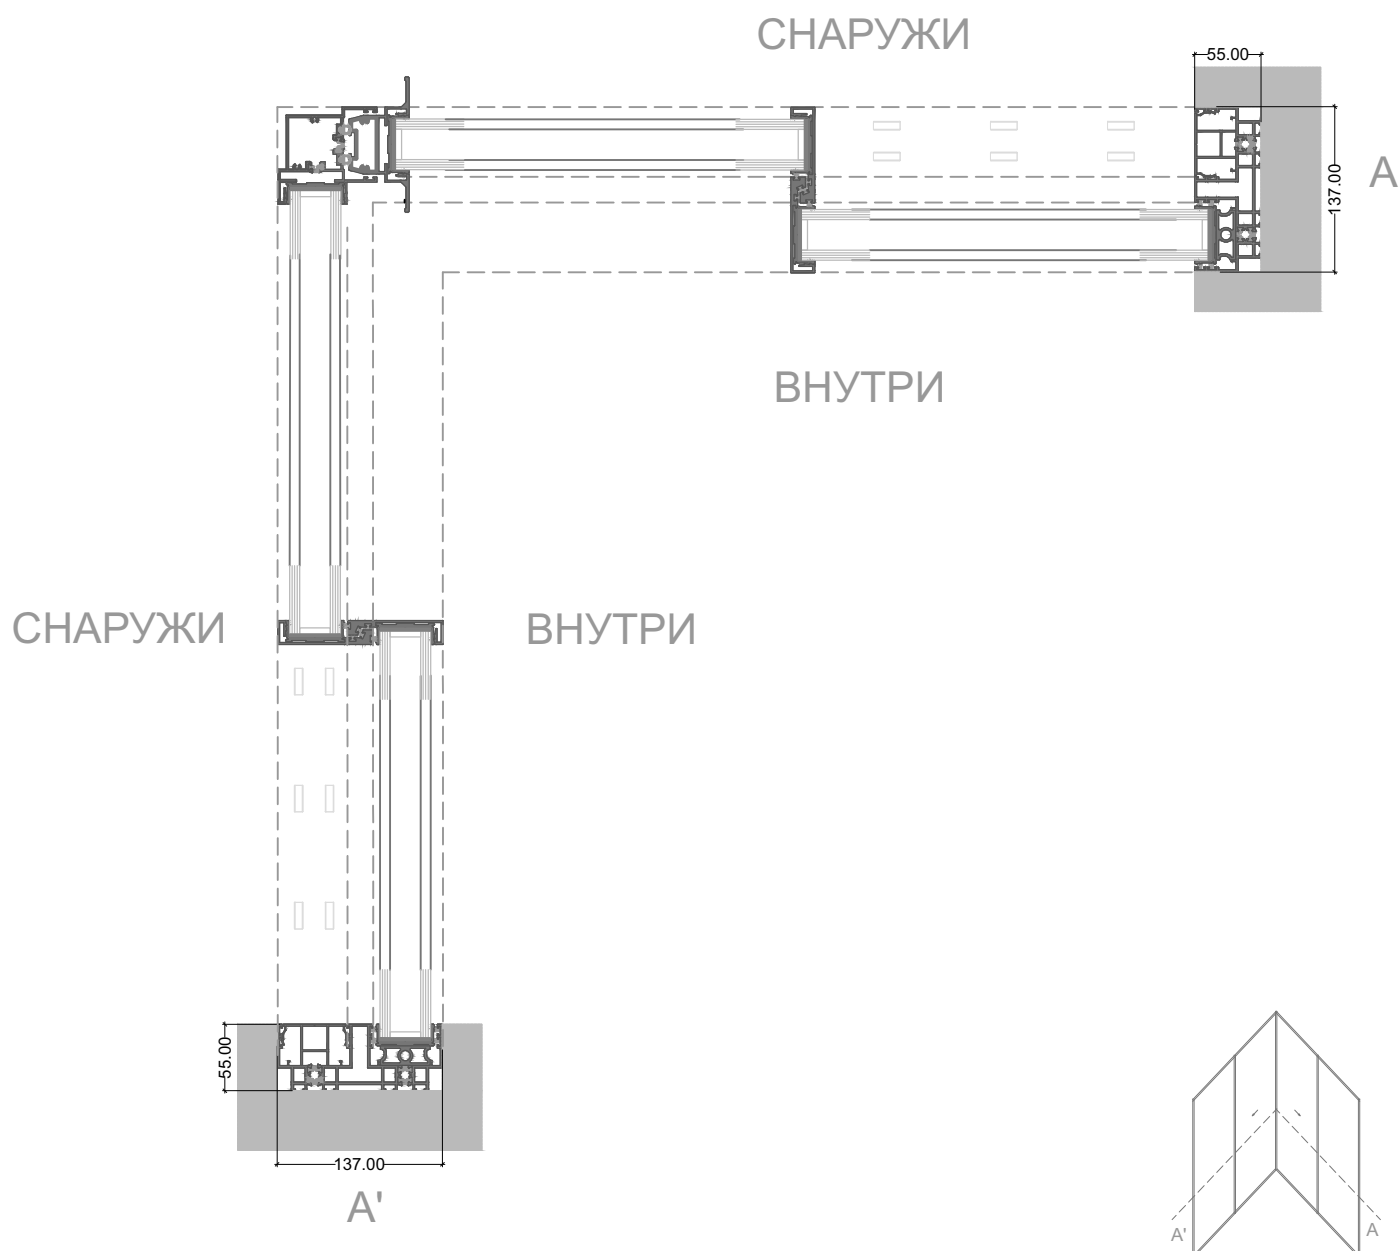

# УГЛОВАЯ РАЗДВИЖНАЯ СИСТЕМА

Open corner sliding

PS OPENN 137 TH

Угловая раздвижная система PS OPENN 137 TH делает пространство визуально привлекательным и открывает новые возможности для умного использования дизайна с открытым пространством.