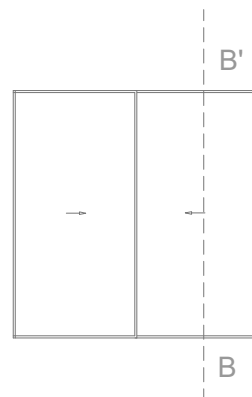

PS OPENN 137 может быть объединена с любыми помещениями, снаружи или изнутри, без особых сложностей, учитывая Ваши пожелания.

PS OPENN 137 allows you to join all spaces, from inside or outside, effortlessly and at will.