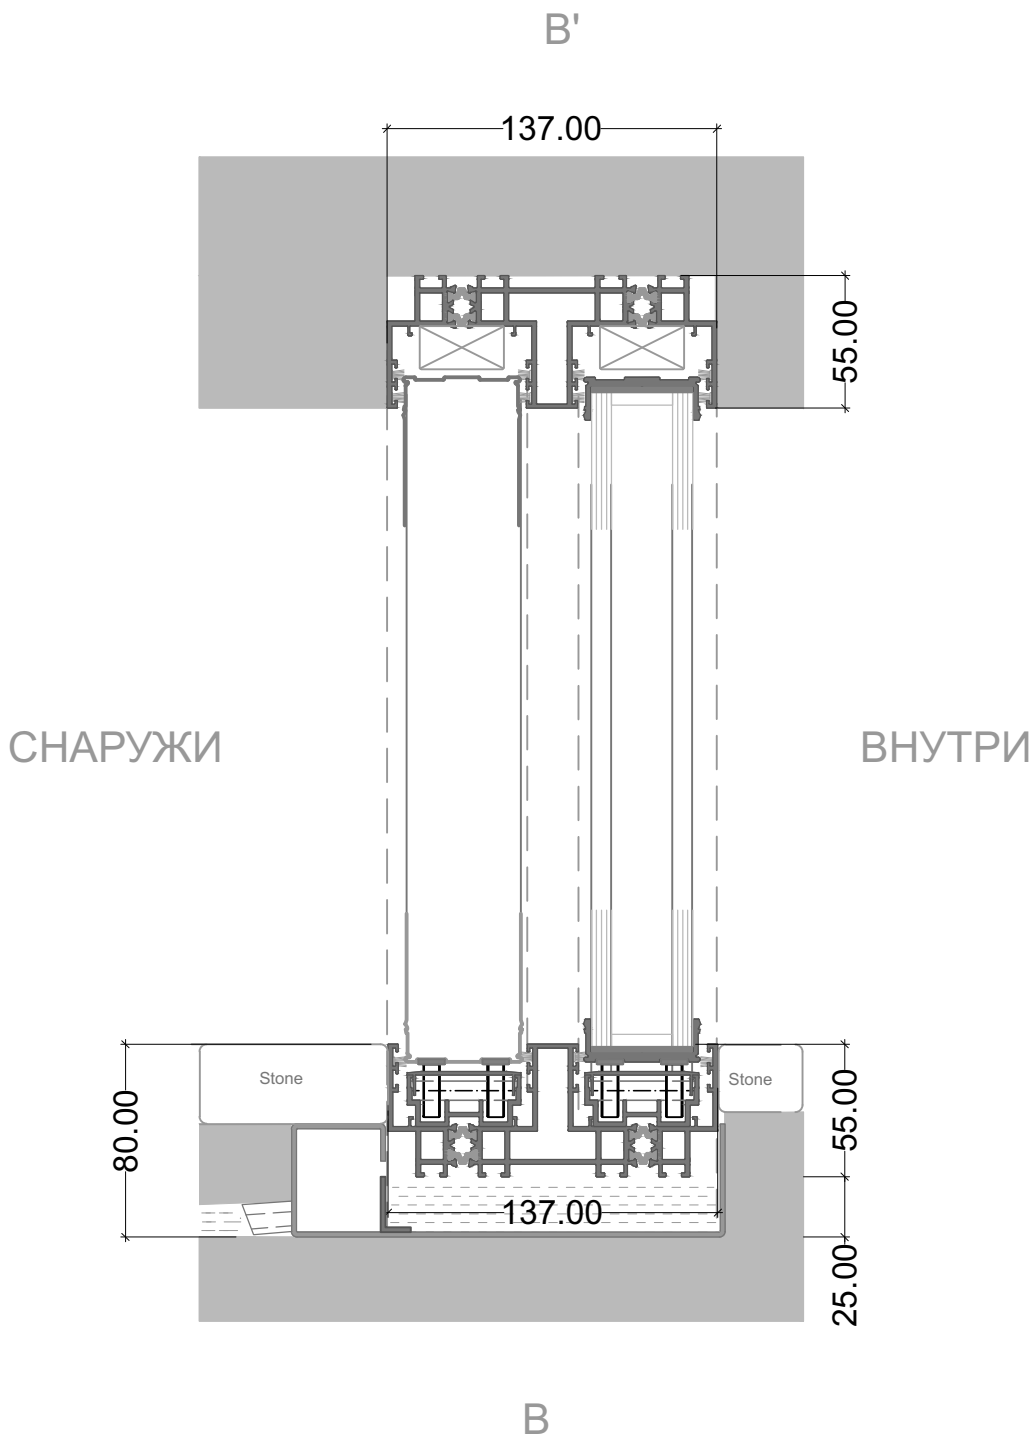

Система PS OPENN 137 TH обеспечивает высокую тепло- и звукоизоляцию, благодаря использованию трехкамерных окон.

PS OPENN 137 TH offers exceptional thermal and acoustic performances, thanks to a triple glass window.