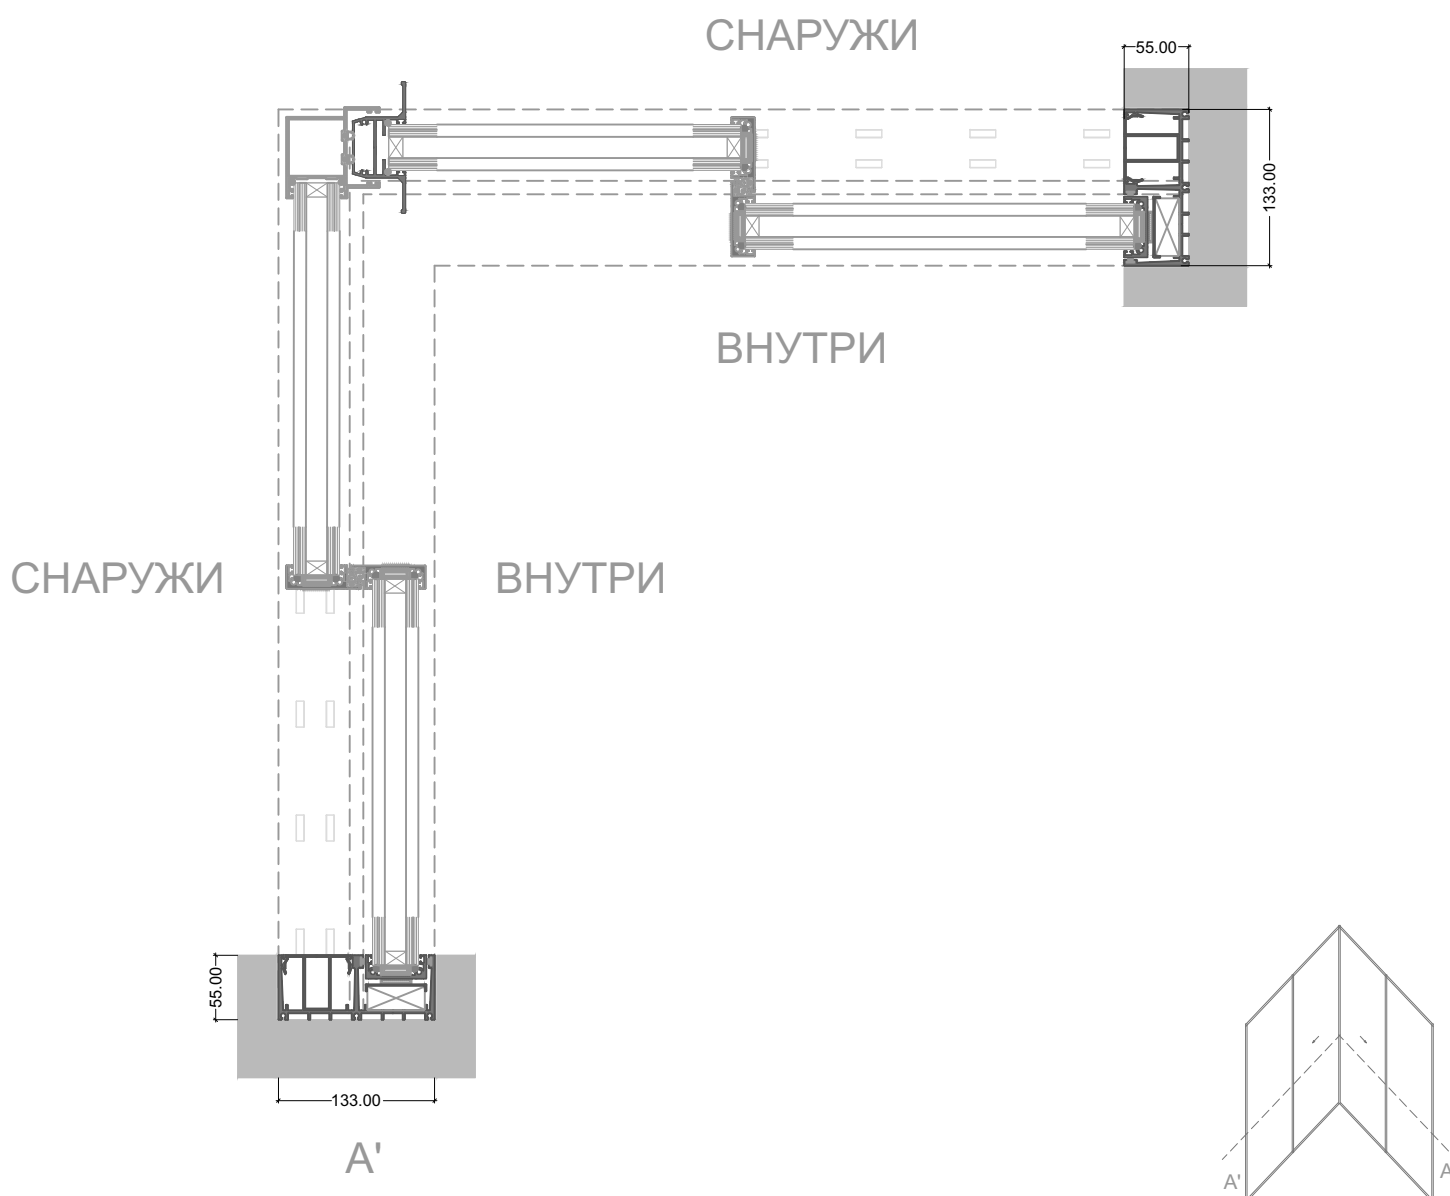

УГЛОВАЯ РАЗДВИЖНАЯ СИСТЕМА

Open corner sliding

PS OPENN 137