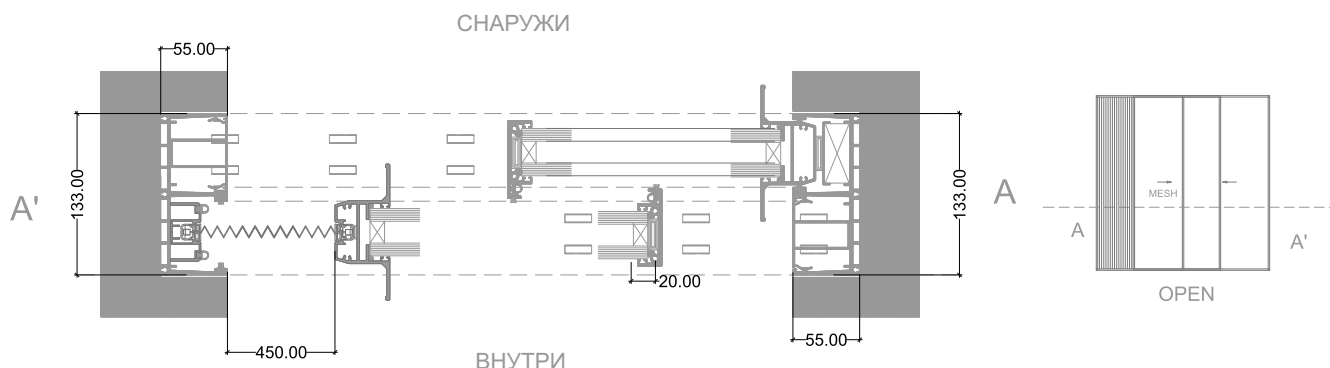

ЭЛЕКТРОПРИВОДЫ

Motorization

Системы OPENN 137 могут быть оснащены электроприводами для большего комфорта. Возможны опции с автоматическими или механическими замками.

PS OPENN 137 Series can be motorized for more comfort. Automatic and manual locking option are available.

Характеристики

Characteristics

Применимость (Feasibility)	- PS OPENN 137 Series
Мак. нагрузка (Max Load)	- 2000 Kg
Мак. ширина (Max Panel W)	- 3000 mm
Мак. высота (Max Panel H)	- 7000 mm

МОСКИТНАЯ СЕТКА

Modquito mesh

Системы OPENN 137 могут быть оснащены москитной сеткой - уникальной незаметной системой, которая позволит Вам наслаждаться прекрасным видом с максимальным комфортом.

The PS OPENN 137 Series mosquito mesh is a unique invisible system which allow you to enjoy the beautiful view with maximum comfort.

Характеристики

Characteristics

Применимость (Feasibility)	- PS OPENN 137 Series
Мак. ширина (Max Panel W)	- 750 mm
Мак. высота (Max Panel H)	- 3300 mm