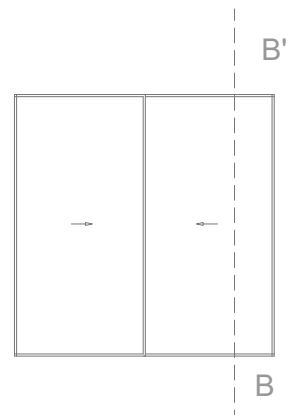

Система PS OPENN 137 TH обеспечивает высокую тепло- и звукоизоляцию, благодаря использованию трехкамерных окон.

PS OPENN 137 TH offers exceptional thermal and acoustic performances, thanks to a triple glass window.