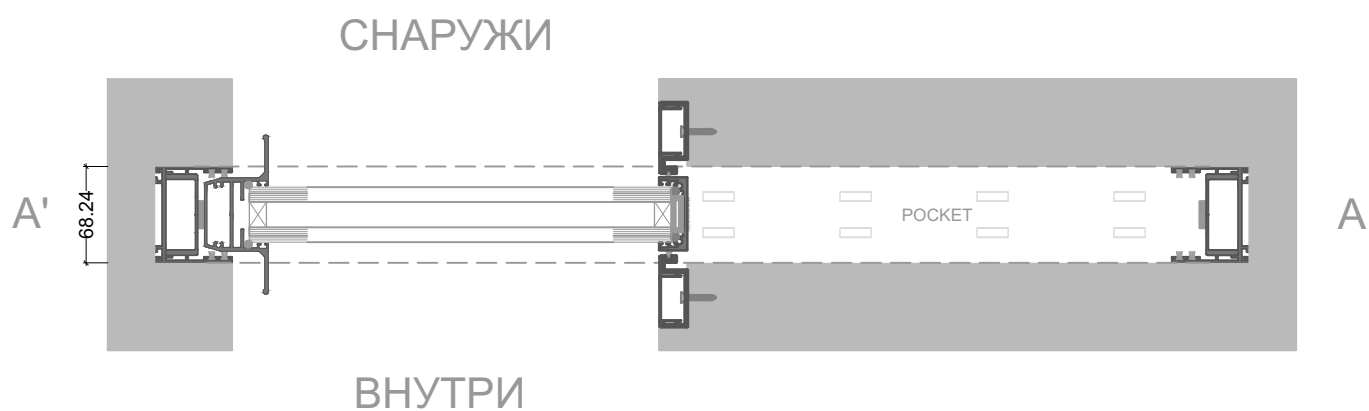

КАРМАННАЯ РАЗДВИЖНАЯ СИСТЕМА

Sliding pocket

PS OPENN 137