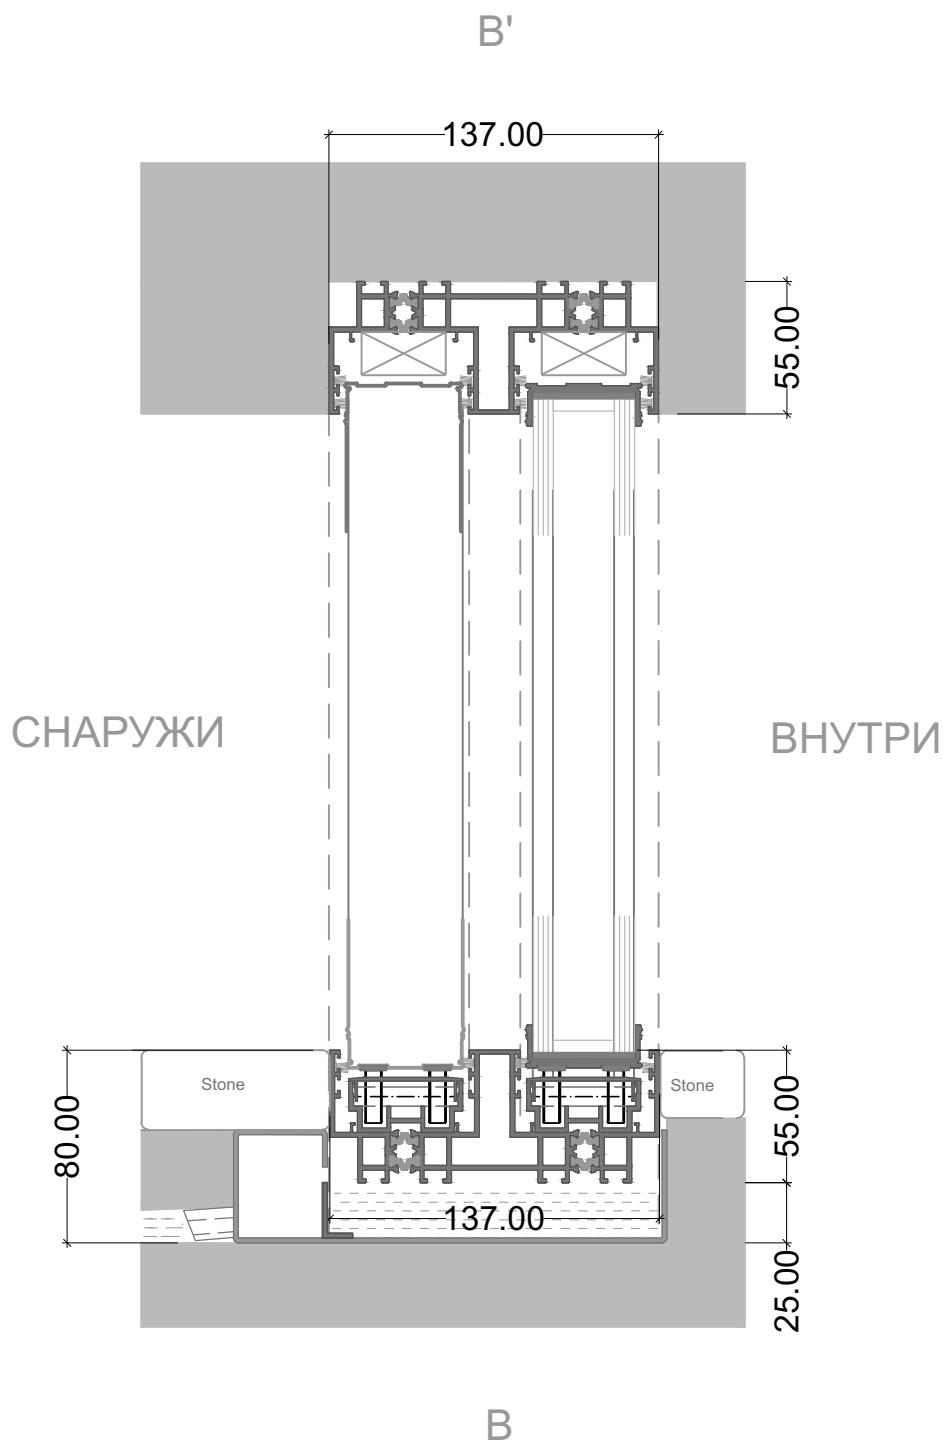

Угловая раздвижная система PS OPENN 137 TH делает пространство визуально привлекательным и открывает новые возможности для умного использования дизайна с открытым пространством.

PS OPENN 137 TH corner sliding offers a fresh perspective and adds to intelligent use of opening space adding to the design.