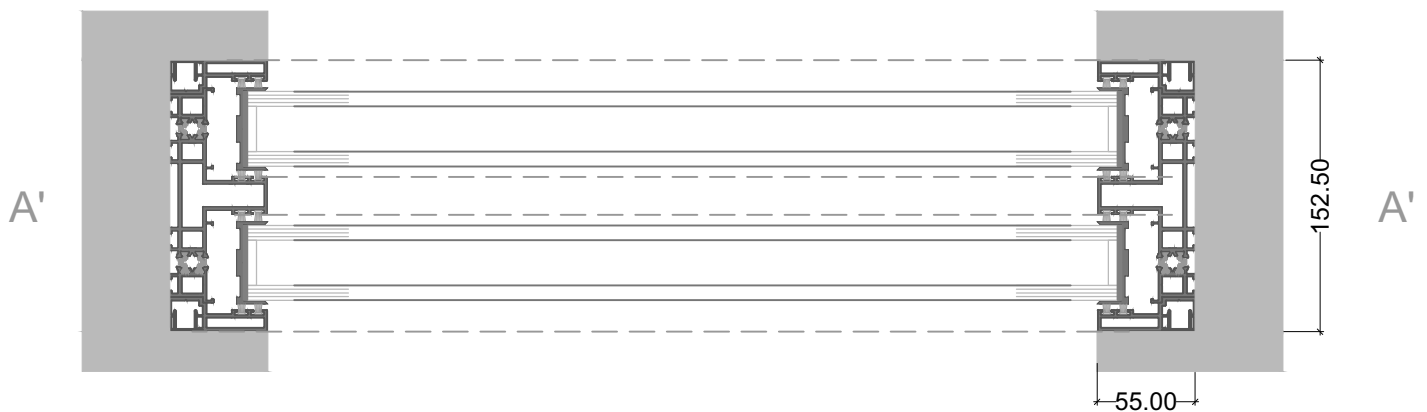

ВЕРТИКАЛЬНЫЕ РАЗДВИЖНЫЕ ОКНА

Vertical sliding window

PS OPENN 137 TH