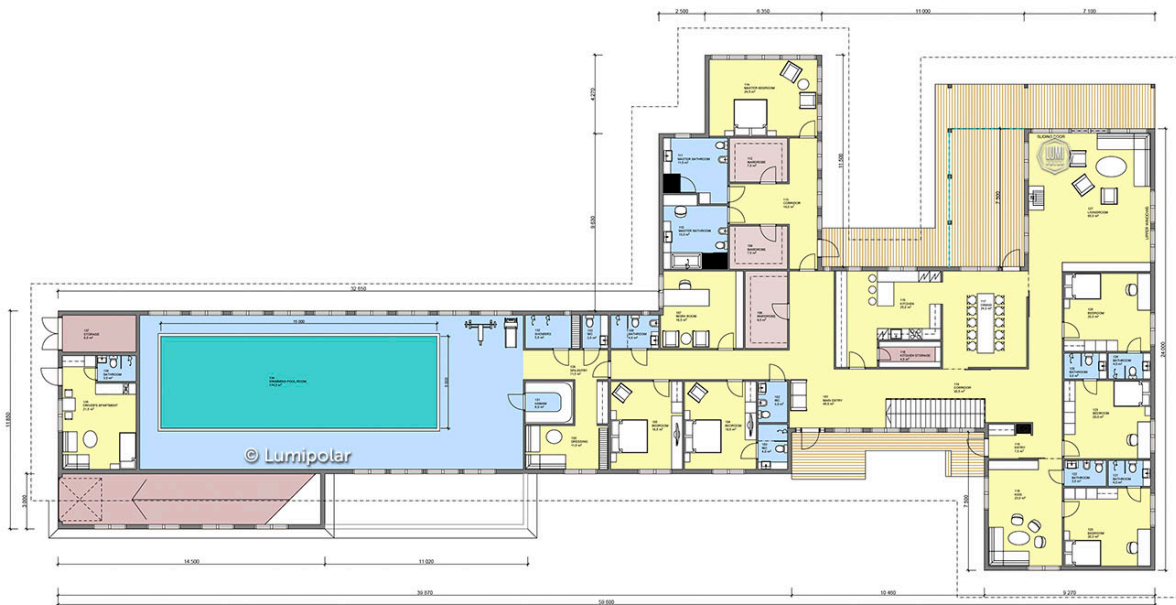

FINNISH DESIGN HOUSES

Stendly 807

Общая площадь

905 м2

Общая площадь - площадь включает S этажную + площадь террас и балконов + площадь холодного гаража

Этажная площадь

807 м2

Этажная площадь - площадь всех теплых помещений по внешнему теплomu контуру. Площадь включает лестницу на одном этаже, второй свет не включается.

Площадь террас, балконов

97 м2

Stendly 807

Планировки

Basement

1 Floor

ПРЕИМУЩЕСТВА LUMI POLAR

Скандинавская культура проектирования, производства и строительства с использованием самых передовых технологий и лучшего мирового опыта.