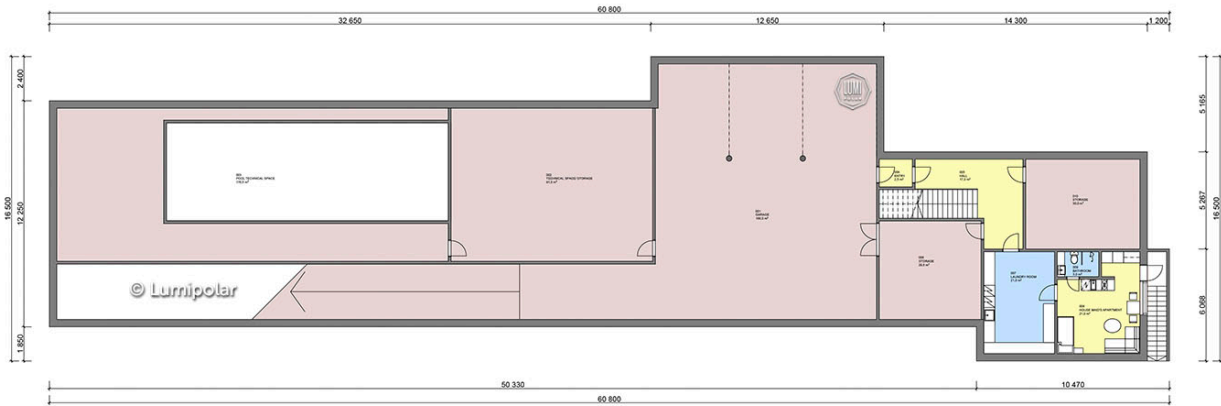

FINNISH DESIGN HOUSES

Stendly 807

Общая площадь

905 м2

Общая площадь - площадь включает S этажную + площадь террас и балконов + площадь холодного гаража

Этажная площадь

807 м2

Этажная площадь - площадь всех теплых помещений по внешнему теплomu контуру. Площадь включает лестницу на одном этаже, второй свет не включается.

Площадь террас, балконов

97 м2

Stendly 807

Планировки

Basement

1 Floor

ПРЕИМУЩЕСТВА LUMI POLAR

Скандинавская культура проектирования, производства и строительства с использованием самых передовых технологий и лучшего мирового опыта.