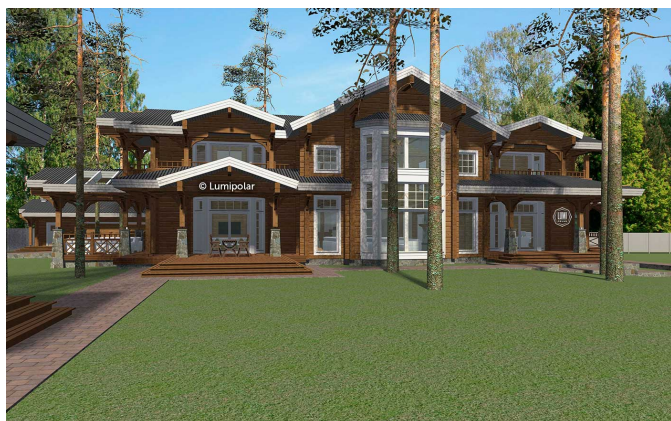

FINNISH DESIGN HOUSES

Russkie Uzory 581

Общая площадь

766 м2

Общая площадь - площадь включает S этажную + площадь террас и балконов + площадь холодного гаража

Этажная площадь

581 м2

Этажная площадь - площадь всех теплых помещений по внешнему теплomu контуру. Площадь включает лестницу на одном этаже, второй свет не включается.