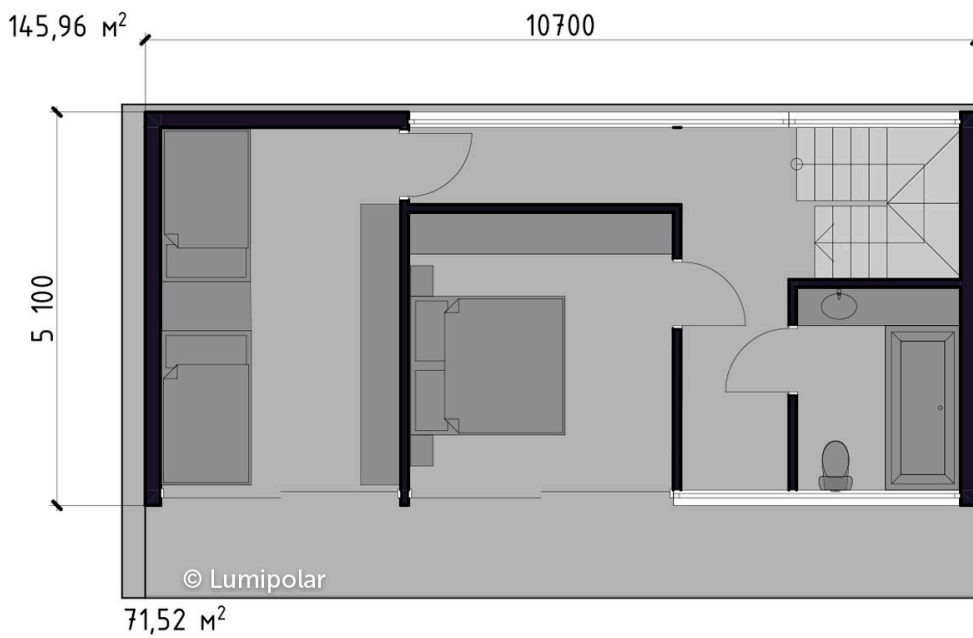

Neo Tuz 100

Планировки