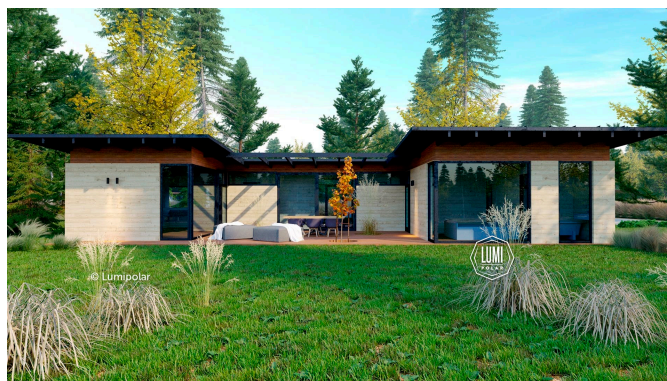

FINNISH DESIGN HOUSES

Neo Mix 115

Общая площадь

165 м2

Общая площадь - площадь включает S этажную + площадь террас и балконов + площадь холодного гаража

Этажная площадь

115 м2

Этажная площадь - площадь всех теплых помещений по внешнему теплому контуру. Площадь включает лестницу на одном этаже, второй свет не включается

Площадь террас

50 м2

Neo Mix 115

Планировки

ПРЕИМУЩЕСТВА LUMI POLAR

Скандинавская культура проектирования, производства и строительства с использованием самых передовых технологий и лучшего мирового опыта.

Все проекты проработаны до мелочей европейскими архитекторами и финскими инженерами экстра-класса, их объединяет безупречная функциональность, совершенное качество, идеальная эстетика.

Архитекторы с мировым опытом