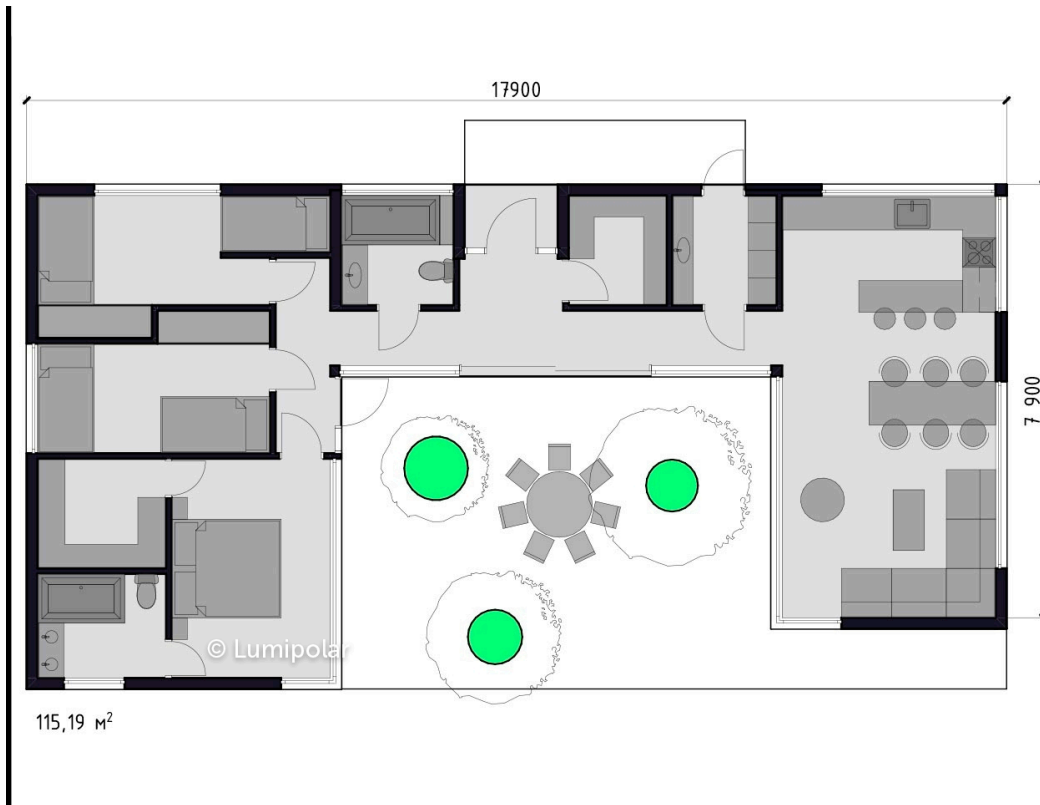

FINNISH DESIGN HOUSES

Neo Mix 115

Общая площадь

165 м2

Общая площадь - площадь включает S этажную + площадь террас и балконов + площадь холодного гаража

Этажная площадь

115 м2

Этажная площадь - площадь всех теплых помещений по внешнему теплому контуру. Площадь включает лестницу на одном этаже, второй свет не включается

Площадь террас

50 м2

Neo Mix 115

Планировки

ПРЕИМУЩЕСТВА LUMI POLAR

Скандинавская культура проектирования, производства и строительства с использованием самых передовых технологий и лучшего мирового опыта.