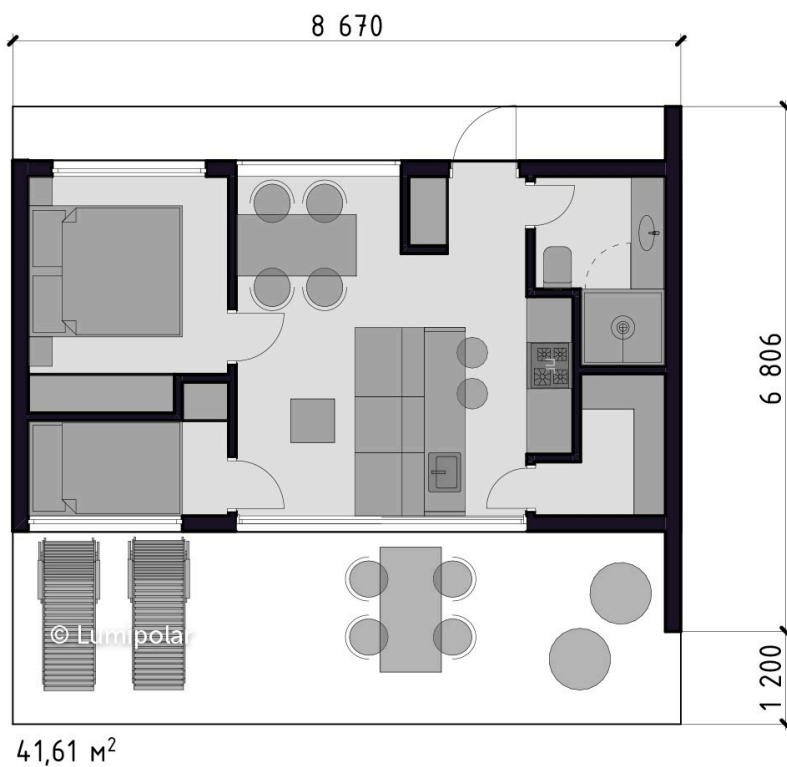

FINNISH DESIGN HOUSES

Neo Line 45

Общая площадь

67 м2

Общая площадь - площадь включает S этажную + площадь террас и балконов + площадь холодного гаража

Этажная площадь

45 м2

Этажная площадь - площадь всех теплых помещений по внешнему теплому контуру. Площадь включает лестницу на одном этаже, второй свет не включается

Площадь террас

22 м2

Neo Line 45

Планировки

ПРЕИМУЩЕСТВА LUMI POLAR

Скандинавская культура проектирования, производства и строительства с использованием самых передовых технологий и лучшего мирового опыта.